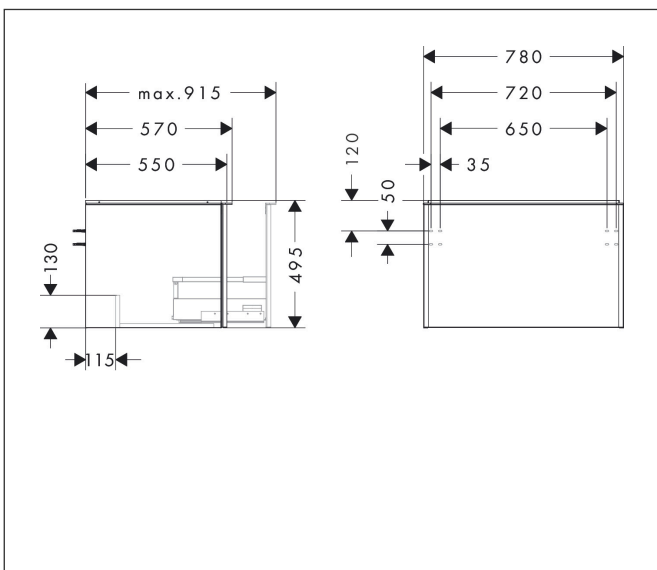

Varumärke	hansgrohe
Art. Namn	Xelu Q Kommod naturlig ek 780/550 med 1 låda för bänkskiva och bänkmonterat tvättställ med slipad undersida
Art. Nr.	54056670
RSK-nr.	8847235
Ytskikt	Yifinish möbel: Naturlig ek, Handtagsyta: Matt svart
Pos	1

Produktbild

Funktioner

- består av: underskåp för tvättbord, lådindelare basuppsättning
- material stomme: MDF
- ytmaterial stomme: termofolie
- material front: MDF
- ytmaterial front: termofolie
- MoistureProof: hållbart material anpassat för fuktiga miljöer
- med handtag
- öppningstyp: helt utdragbar
- material grepp: aluminium
- ytmaterial handtag: pulverbeläggning
- 1 låda
- utan utskärning för vattenlås
- SoftClose, för mjuk och tyst stängning
- individuellt och flexibelt förvaringsutrymme tack vare invärdig uppdelning
- 1 basuppsättning lådindelare ingår
- skuggprofil förberedd för montering av handduksstång och hylla
- väggmonterad
- monteringsstillstånd: förmonterad
- med befästningsmaterial
- bänkmonterat tvättställ med slipad undersida och bänkskiva måste beställas separat

Ritning

Teknologi

Certifikat

Varumärke	hansgrohe
Art. Namn	Xelu Q Kommod naturlig ek 780/550 med 1 låda för bänkskiva och bänkmonterat tvättställ med slipad undersida
Art. Nr.	54056670
RSK-nr.	8847235
Ytskikt	Yfinish möbel: Naturlig ek, Handtagsyta: Matt svart
Pos	1

Reservdelssritning för byggnadsår: >06/23

Varumärke	hansgrohe
Art. Namn	Xelu Q Kommod naturlig ek 780/550 med 1 låda för bänkskiva och bänkmöblerat tvättställ med slipad undersida
Art. Nr.	54056670
RSK-nr.	8847235
Ytskikt	Yfinish möbel: Naturlig ek, Handtagsyta: Matt svart
Pos	1