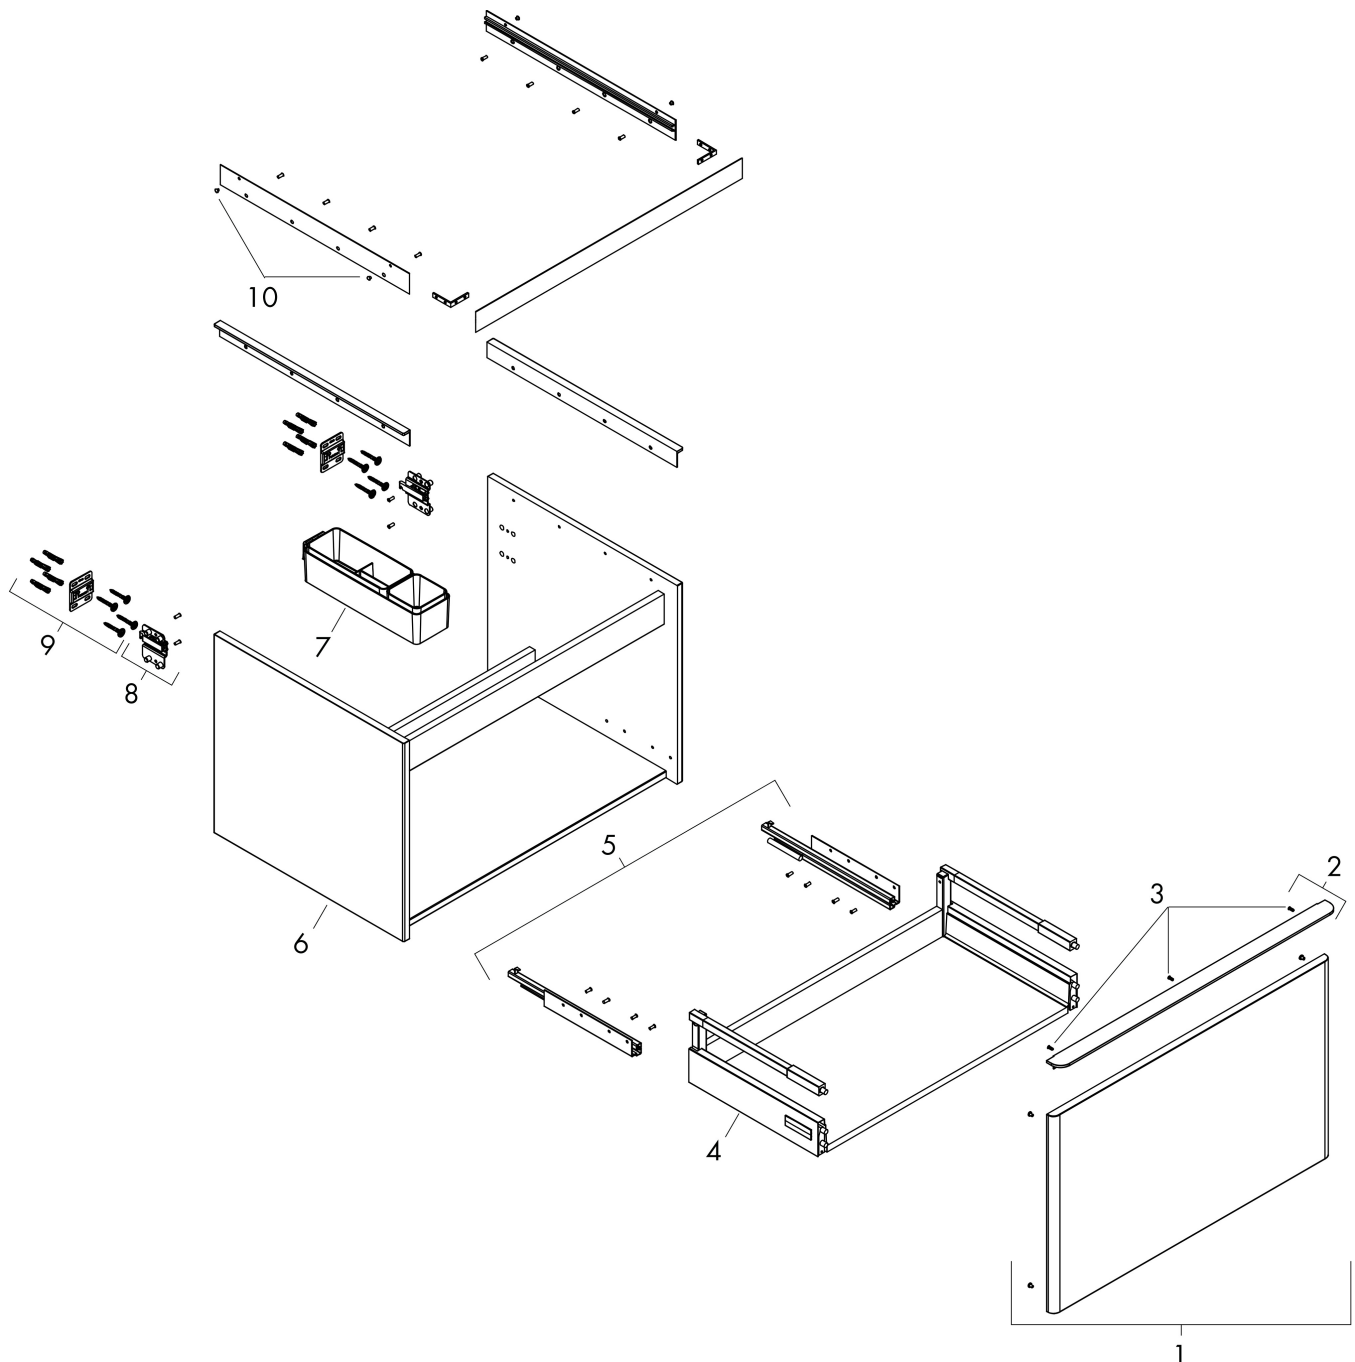

Varumärke	hansgrohe
Art. Namn	Xelu Q Kommod naturlig ek 780/550 med 1 låda för bänkskiva och bänkmonterat tvättställ med slipad undersida
Art. Nr.	54056670
RSK-nr.	8847235
Ytskikt	Yfinish möbel: Naturlig ek, Handtagsyta: Matt svart
Pos	1

Reservdelssritning för byggnadsår: >06/23