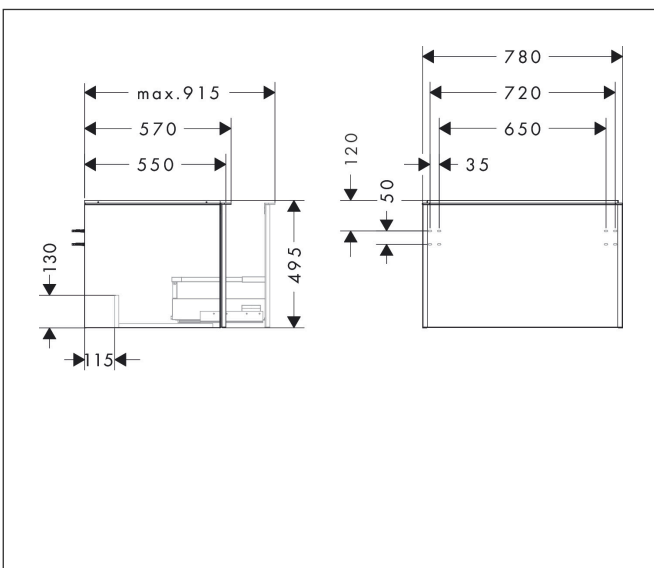

Varumärke
Art. Namn

hansgrohe
Xelu Q Kommod mörk valnöt 780/550 med 1 låda för bänkskiva och bänkmonterat tvättställ med slipad undersida

Art. Nr.
RSK-nr.
Ytskikt
Pos

54057000
8847237
Yfinish möbel: Mörk valnöt, Handtagsyta: Krom
1

Produktbild

Funktioner

- består av: underskåp för tvättbord, lådindelare basuppsättning
- material stomme: MDF
- ytmaterial stomme: termofolie
- material front: MDF
- ytmaterial front: termofolie
- MoistureProof: hållbart material anpassat för fuktiga miljöer
- med handtag
- öppningstyp: helt utdragbar
- material grepp: aluminium
- ytmaterial handtag: blankförkromad
- 1 låda
- utan utskärning för vattenlås
- SoftClose, för mjuk och tyst stängning
- individuellt och flexibelt förvaringsutrymme tack vare invärdig uppdelning
- 1 basuppsättning lådindelare ingår
- skuggprofil förberedd för montering av handduksstång och hylla
- väggmonterad
- monteringsstillstånd: förmonterad
- med befästningsmaterial
- bänkmonterat tvättställ med slipad undersida och bänkskiva måste beställas separat

Ritning

Teknologi

Certifikat

Varumärke	hansgrohe
Art. Namn	Xelu Q Kommod mörk valnöt 780/550 med 1 låda för bänkskiva och bänkmonterat tvättställ med slipad undersida
Art. Nr.	54057000
RSK-nr.	8847237
Ytskikt	Ytfinish möbel: Mörk valnöt, Handtagsyta: Krom
Pos	1