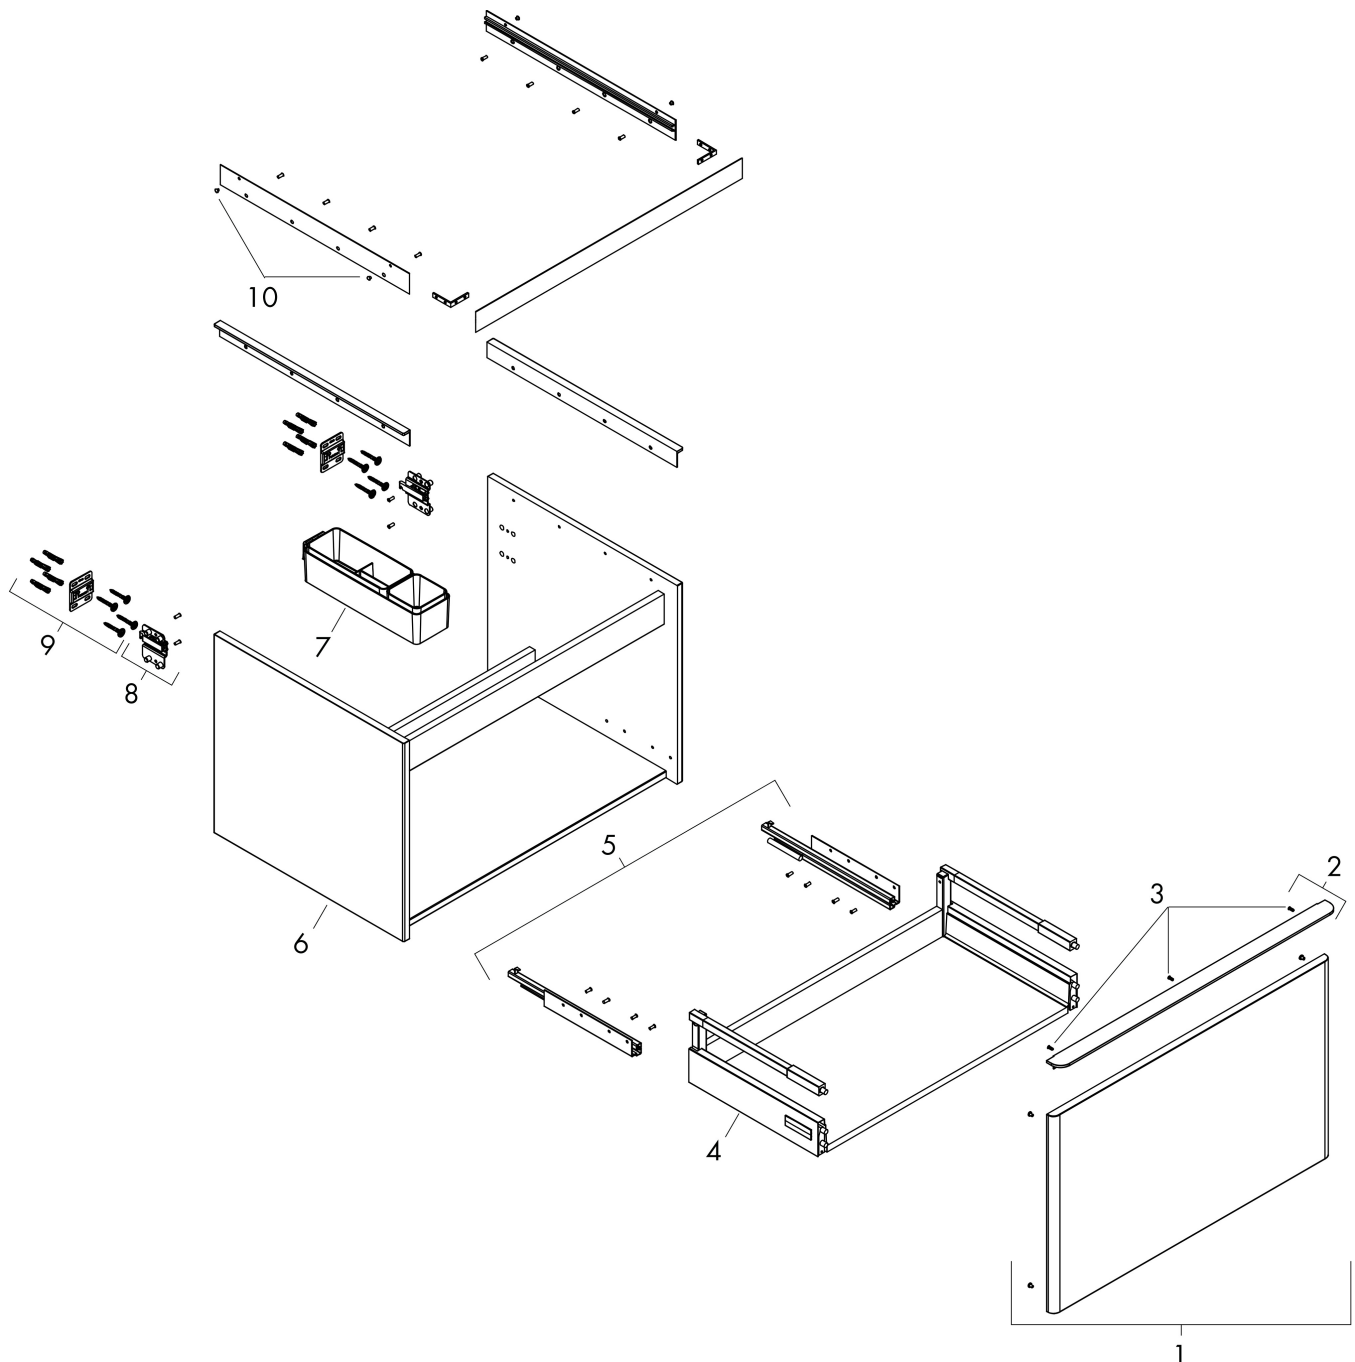

Varumärke	hansgrohe
Art. Namn	Xelu Q Kommod mörk valnöt 780/550 med 1 låda för bänkskiva och bänkmonterat tvättställ med slipad undersida
Art. Nr.	54057000
RSK-nr.	8847237
Ytskikt	Ytfinish möbel: Mörk valnöt, Handtagsyta: Krom
Pos	1

Reservdelssritning för byggnadsår: >06/23