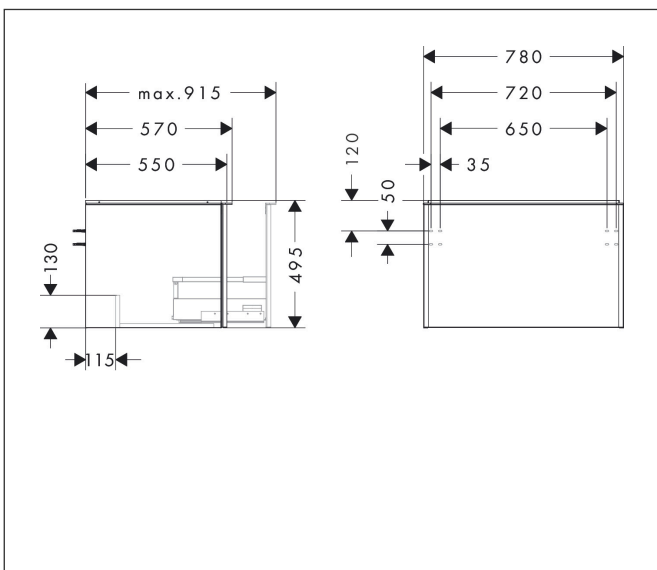

Varumärke	hansgrohe
Art. Namn	Xelu Q Kommod mörk valnöt 780/550 med 1 låda för bänkskiva och bänkmonterat tvättställ med slipad undersida
Art. Nr.	54057670
RSK-nr.	8847238
Ytskikt	Yifinish möbel: Mörk valnöt, Handtagsyta: Matt svart
Pos	1

Produktbild

Funktioner

- består av: underskåp för tvättbord, lådindelare basuppsättning
- material stomme: MDF
- ytmaterial stomme: termofolie
- material front: MDF
- ytmaterial front: termofolie
- MoistureProof: hållbart material anpassat för fuktiga miljöer
- med handtag
- öppningstyp: helt utdragbar
- material grepp: aluminium
- ytmaterial handtag: pulverbeläggning
- 1 låda
- utan utskärning för vattenlås
- SoftClose, för mjuk och tyst stängning
- individuellt och flexibelt förvaringsutrymme tack vare invärdig uppdelning
- 1 basuppsättning lådindelare ingår
- skuggprofil förberedd för montering av handduksstång och hylla
- väggmonterad
- monteringsstillstånd: förmonterad
- med befästningsmaterial
- bänkmonterat tvättställ med slipad undersida och bänkskiva måste beställas separat

Ritning

Teknologi

Certifikat

Varumärke	hansgrohe
Art. Namn	Xelu Q Kommod mörk valnöt 780/550 med 1 låda för bänkskiva och bänkmonterat tvättställ med slipad undersida
Art. Nr.	54057670
RSK-nr.	8847238
Ytskikt	Ytfinish möbel: Mörk valnöt, Handtagsyta: Matt svart
Pos	1