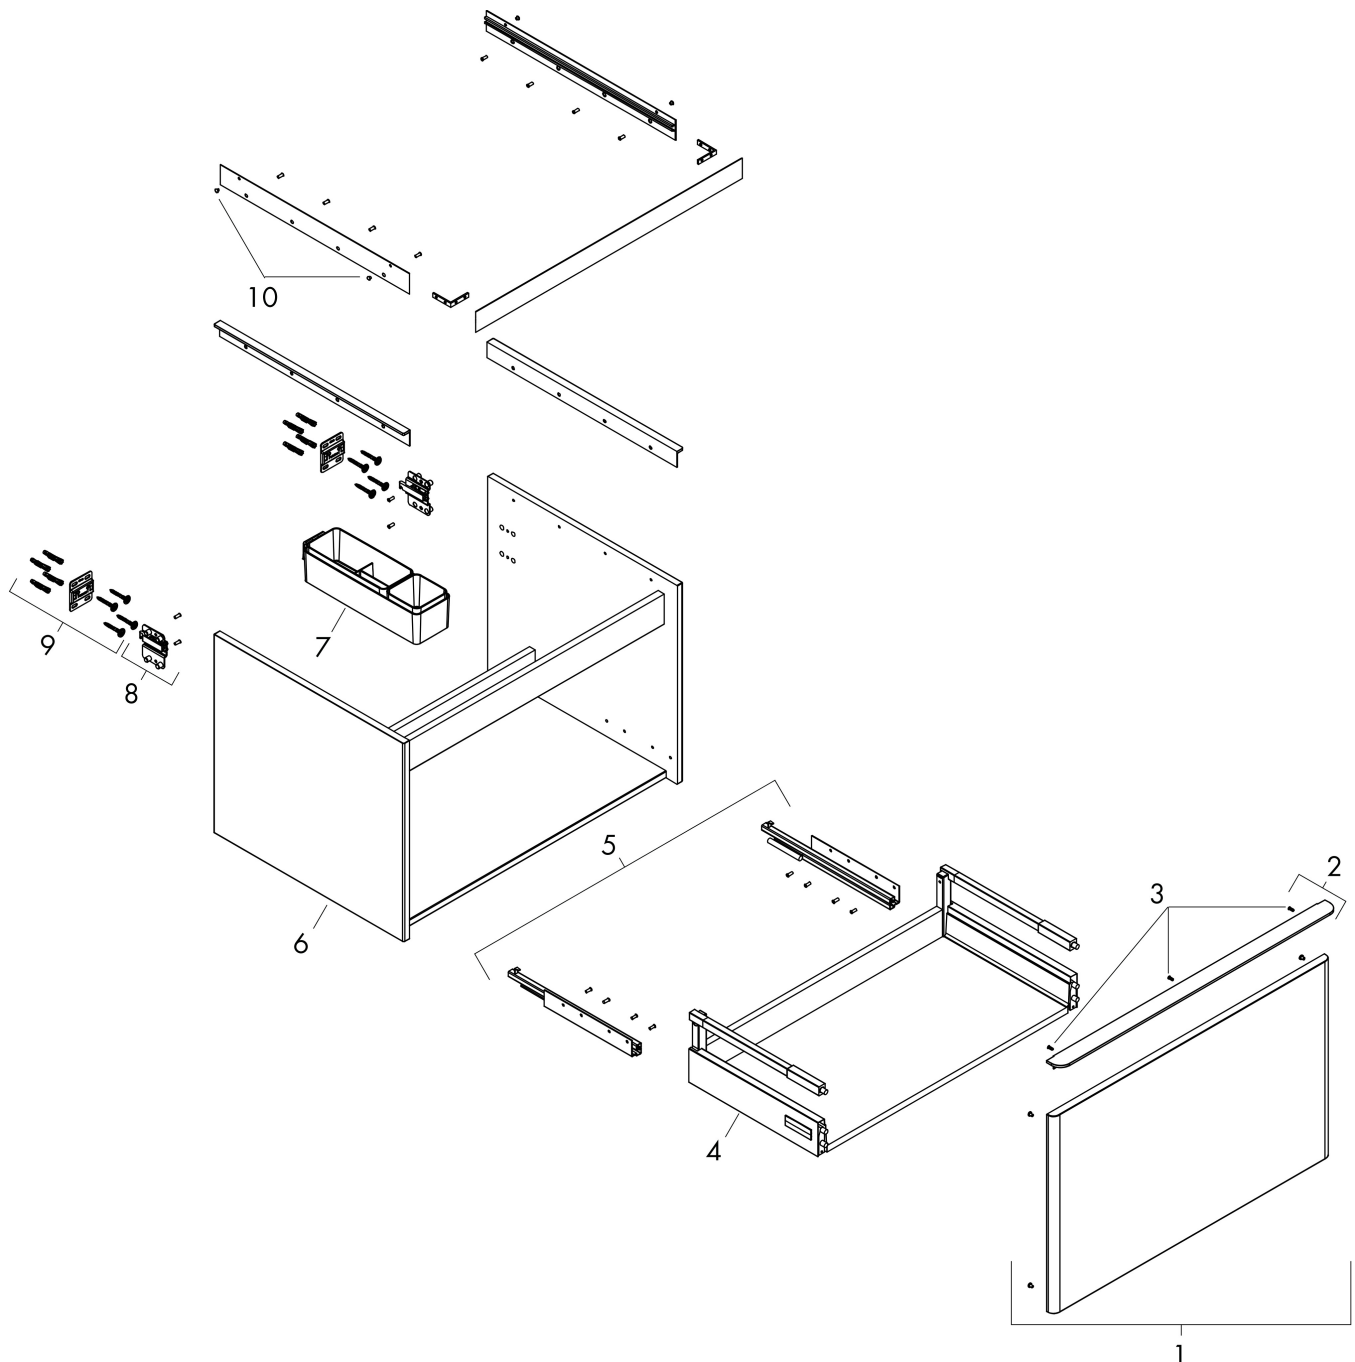

Varumärke	hansgrohe
Art. Namn	Xelu Q Kommod mörk valnöt 780/550 med 1 låda för bänkskiva och bänkmonterat tvättställ med slipad undersida
Art. Nr.	54057670
RSK-nr.	8847238
Ytskikt	Ytfinish möbel: Mörk valnöt, Handtagsyta: Matt svart
Pos	1

Reservdelssritning för byggnadsår: >06/23