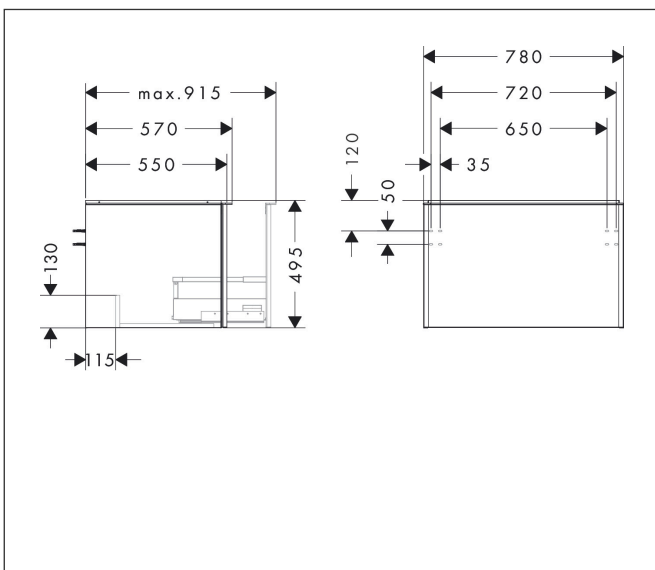

Varumärke	hansgrohe
Art. Namn	Xelu Q Kommod mörk valnöt 780/550 med 1 låda för bänkskiva och bänkmonterat tvättställ med slipad undersida
Art. Nr.	54057700
RSK-nr.	8847239
Ytskikt	Yfinish möbel: Mörk valnöt, Handtagsyta: Matt vit
Pos	1

Produktbild

Funktioner

- består av: underskåp för tvättbord, lådindelare basuppsättning
- material stomme: MDF
- ytmaterial stomme: termofolie
- material front: MDF
- ytmaterial front: termofolie
- MoistureProof: hållbart material anpassat för fuktiga miljöer
- med handtag
- öppningstyp: helt utdragbar
- material grepp: aluminium
- ytmaterial handtag: pulverbeläggning
- 1 låda
- utan utskärning för vattenlås
- SoftClose, för mjuk och tyst stängning
- individuellt och flexibelt förvaringsutrymme tack vare invärdig uppdelning
- 1 basuppsättning lådindelare ingår
- skuggprofil förberedd för montering av handduksstång och hylla
- väggmonterad
- monteringsstillstånd: förmonterad
- med befästningsmaterial
- bänkmonterat tvättställ med slipad undersida och bänkskiva måste beställas separat

Ritning

Teknologi

Certifikat

Varumärke	hansgrohe
Art. Namn	Xelu Q Kommod mörk valnöt 780/550 med 1 låda för bänkskiva och bänkmonterat tvättställ med slipad undersida
Art. Nr.	54057700
RSK-nr.	8847239
Ytskikt	Ytfinish möbel: Mörk valnöt, Handtagsyta: Matt vit
Pos	1