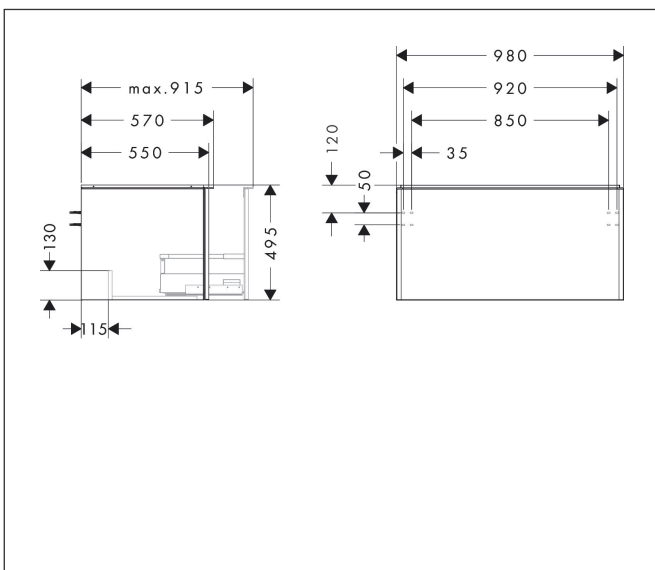

Varumärke	hansgrohe
Art. Namn	Xelu Q Kommod vit höglans 980/550 med 1 låda för bänkskiva och bänkmonterat tvättställ med slipad undersida
Art. Nr.	54058000
RSK-nr.	8847240
Ytskikt	Yifinish möbel: Vit höglans, Handtagsyta: Krom
Pos	1

Produktbild

Ritning

Funktioner

- består av: underskåp för tvättbord, lådindelare basuppsättning
- material stomme: MDF
- ytmaterial stomme: termofolie
- material front: MDF
- ytmaterial front: termofolie
- MoistureProof: hållbart material anpassat för fuktiga miljöer
- med handtag
- öppningstyp: helt utdragbar
- material grepp: aluminium
- ytmaterial handtag: blankförkromad
- 1 låda
- utan utskärning för vattenlås
- SoftClose, för mjuk och tyst stängning
- individuellt och flexibelt förvaringsutrymme tack vare invändig uppdelning
- 2 basuppsättningar med lådindelare igår
- skuggprofil förberedd för montering av handduksstång och hylla
- väggmonterad
- monteringsstillstånd: förmonterad
- med befästningsmaterial
- bänkmonterat tvättställ med slipad undersida och bänkskiva måste beställas separat

Teknologi

Certifikat

Varumärke	hansgrohe
Art. Namn	Xelu Q Kommod vit höglans 980/550 med 1 låda för bänkskiva och bänkmonterat tvättställ med slipad undersida
Art. Nr.	54058000
RSK-nr.	8847240
Ytskikt	Yfinish möbel: Vit höglans, Handtagsyta: Krom
Pos	1

Reservdelssritning för byggnadsår: >06/23

Varumärke hansgrohe
 Art. Namn **Xelu Q** Kommod vit högglans 980/550 med 1 låda för bänkskiva och bänkmöblerat tvättställ med slipad undersida
 Art. Nr. 54058000
 RSK-nr. 8847240
 Ytskikt Yfinish möbel: Vit högglans, Handtagsyta: Krom
 Pos 1