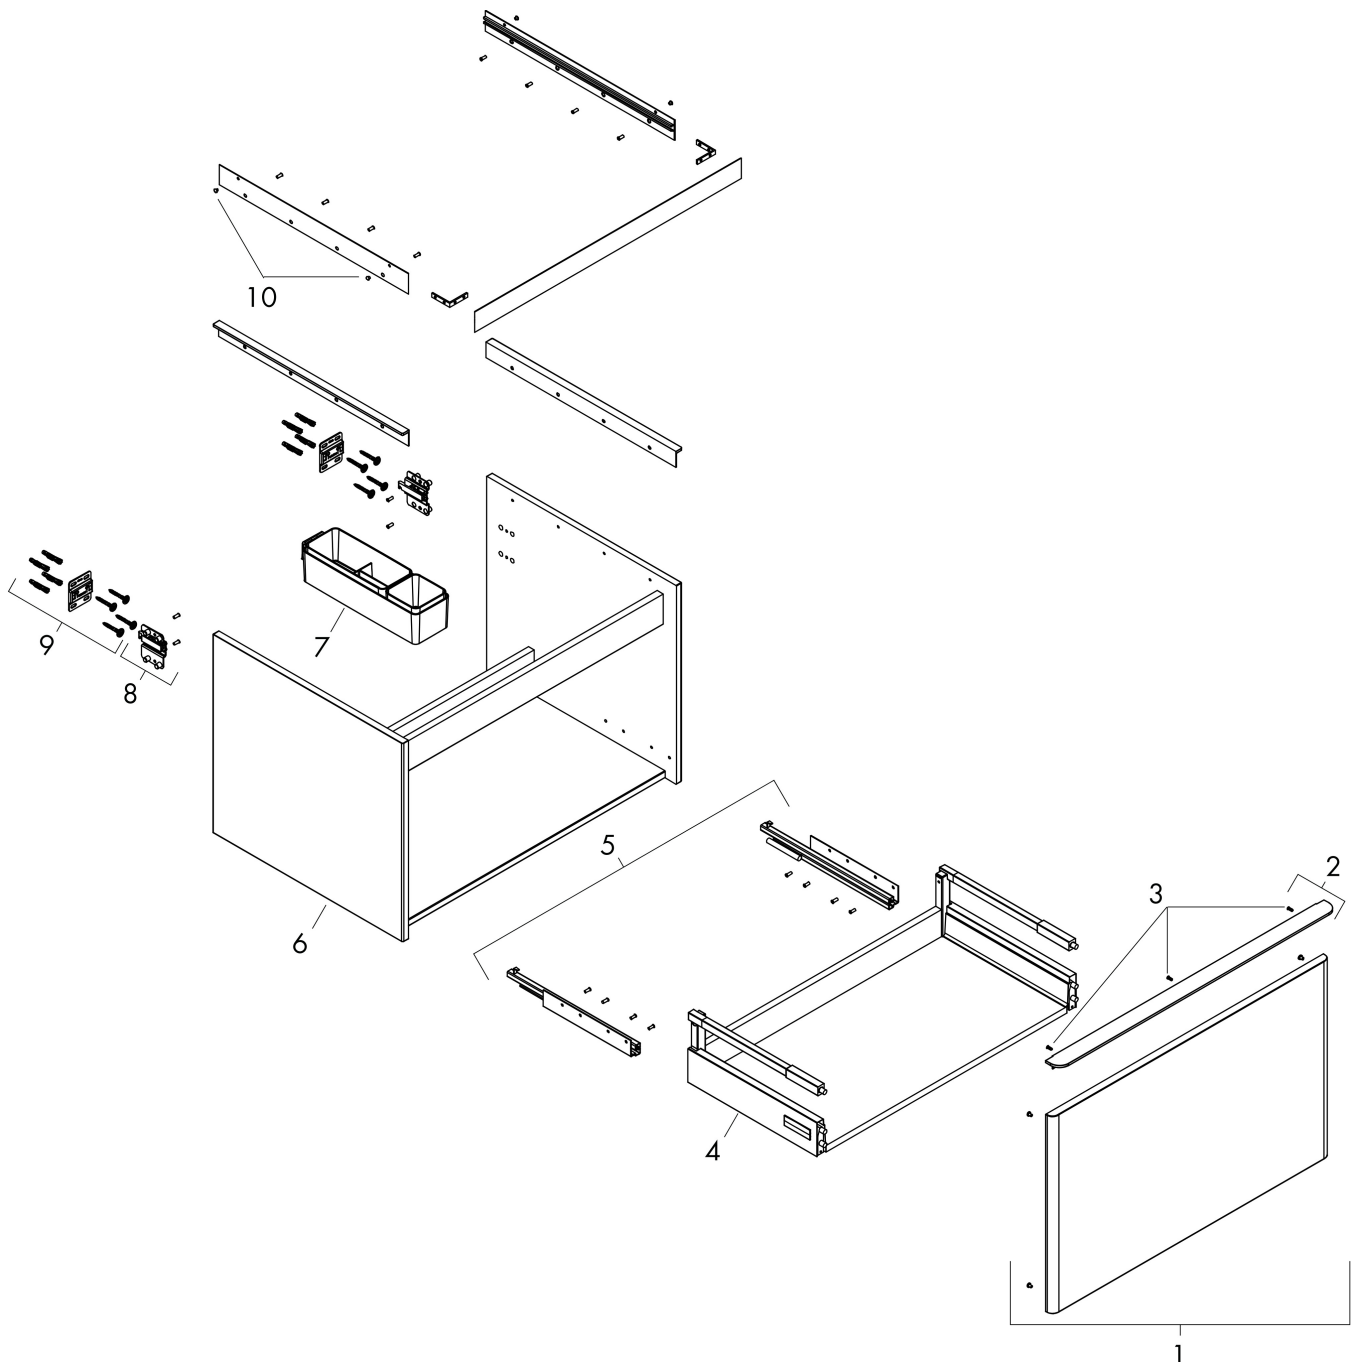

Varumärke	hansgrohe
Art. Namn	Xelu Q Kommod vit höglans 980/550 med 1 låda för bänkskiva och bänkmonterat tvättställ med slipad undersida
Art. Nr.	54058000
RSK-nr.	8847240
Ytskikt	Yfinish möbel: Vit höglans, Handtagsyta: Krom
Pos	1

Reservdelssritning för byggnadsår: >06/23