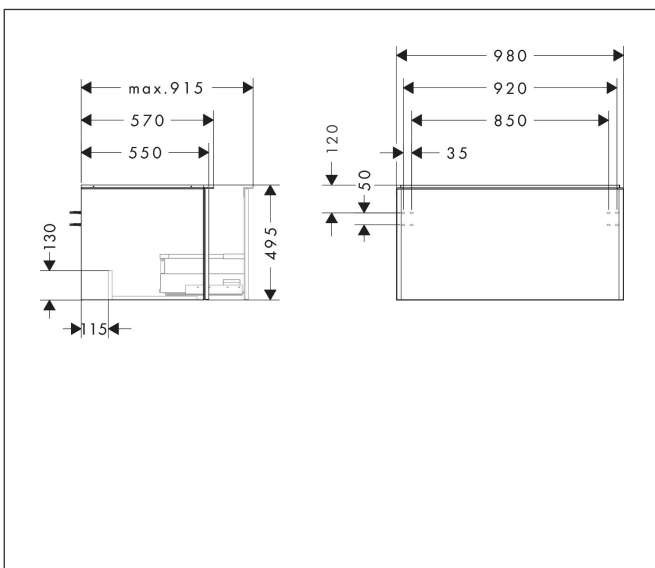

Varumärke	hansgrohe
Art. Namn	Xelu Q Kommod vit höglans 980/550 med 1 låda för bänkskiva och bänkmonterat tvättställ med slipad undersida
Art. Nr.	54058670
RSK-nr.	8847241
Ytskikt	Yfinish möbel: Vit höglans, Handtagsyta: Matt svart
Pos	1

Produktbild

Funktioner

- består av: underskåp för tvättbord, lådindelare basuppsättning
- material stomme: MDF
- ytmaterial stomme: termofolie
- material front: MDF
- ytmaterial front: termofolie
- MoistureProof: hållbart material anpassat för fuktiga miljöer
- med handtag
- öppningstyp: helt utdragbar
- material grepp: aluminium
- ytmaterial handtag: pulverbeläggning
- 1 låda
- utan utskärning för vattenlås
- SoftClose, för mjuk och tyst stängning
- individuellt och flexibelt förvaringsutrymme tack vare invändig uppdelning
- 2 basuppsättningar med lådindelare igår
- skuggprofil förberedd för montering av handduksstång och hylla
- väggmonterad
- monteringsstillstånd: förmonterad
- med befästningsmaterial
- bänkmonterat tvättställ med slipad undersida och bänkskiva måste beställas separat

Ritning

Teknologi

Certifikat

Varumärke	hansgrohe
Art. Namn	Xelu Q Kommod vit högglans 980/550 med 1 låda för bänkskiva och bänkmonterat tvättställ med slipad undersida
Art. Nr.	54058670
RSK-nr.	8847241
Ytskikt	Yfinish möbel: Vit högglans, Handtagsyta: Matt svart
Pos	1

Reservdelssritning för byggnadsår: >06/23

Varumärke hansgrohe
 Art. Namn **Xelu Q** Kommod vit högglans 980/550 med 1 låda för bänkskiva och bänkmöblerat tvättställ med slipad undersida
 Art. Nr. 54058670
 RSK-nr. 8847241
 Ytskikt Yfinish möbel: Vit högglans, Handtagsyta: Matt svart
 Pos 1