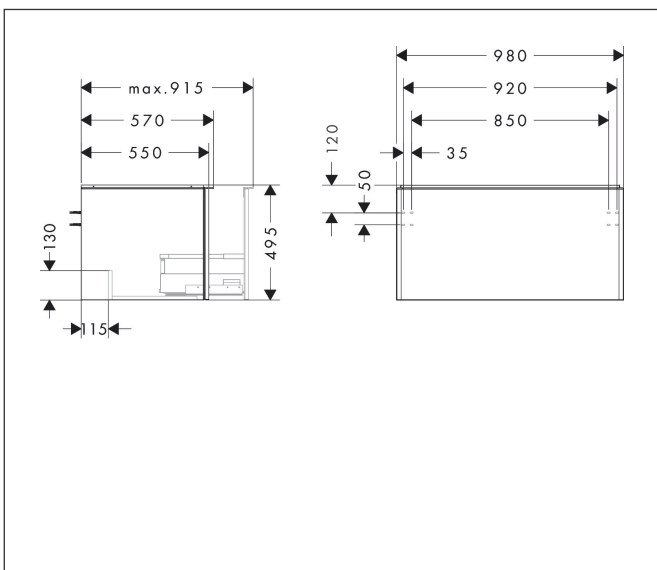

Varumärke	hansgrohe
Art. Namn	Xelu Q Kommod matt diamantgrå 980/550 med 1 låda för bänkskiva och bänkmonterat tvättställ med slipad undersida
Art. Nr.	54059670
RSK-nr.	8847244
Ytskikt	Yifinish möbel: Matt diamantgrå, Handtagsyta: Matt svart
Pos	1

Produktbild

Funktioner

- består av: underskåp för tvättbord, lådindelare basuppsättning
- material stomme: MDF
- ytmaterial stomme: termofolie
- material front: MDF
- ytmaterial front: termofolie
- SmoothSurface: slät och jämn för en fantastisk känsla
- AntiFingerprint: motverkar fingeravtryck
- MoistureProof: hållbart material anpassat för fuktiga miljöer
- med handtag
- öppningstyp: helt utdragbar
- material grepp: aluminium
- ytmaterial handtag: pulverbeläggning
- 1 låda
- utan utskärning för vattenlås
- SoftClose, för mjuk och tyst stängning
- individuellt och flexibelt förvaringsutrymme tack vare invändig uppdelning
- 2 basuppsättningar med lådindelare igår
- skuggprofil förberedd för montering av handduksstång och hylla
- väggmonterad
- monteringsställstånd: förmonterad
- med befästningsmaterial
- bänkmonterat tvättställ med slipad undersida och bänkskiva måste beställas separat

Ritning

Teknologi

Certifikat

Varumärke	hansgrohe
Art. Namn	Xelu Q Kommod matt diamantgrå 980/550 med 1 låda för bänkskiva och bänkmonterat tvättställ med slipad undersida
Art. Nr.	54059670
RSK-nr.	8847244
Ytskikt	Ytfinish möbel: Matt diamantgrå, Handtagsyta: Matt svart
Pos	1

Reservdelssritning för byggnadsår: >06/23

Varumärke hansgrohe
 Art. Namn **Xelu Q** Kommod matt diamantgrå 980/550 med 1 låda för bänkskiva och bänkmöblerat tvättställ med slipad undersida
 Art. Nr. 54059670
 RSK-nr. 8847244
 Ytskikt Yfinish möbel: Matt diamantgrå, Handtagsyta: Matt svart
 Pos 1