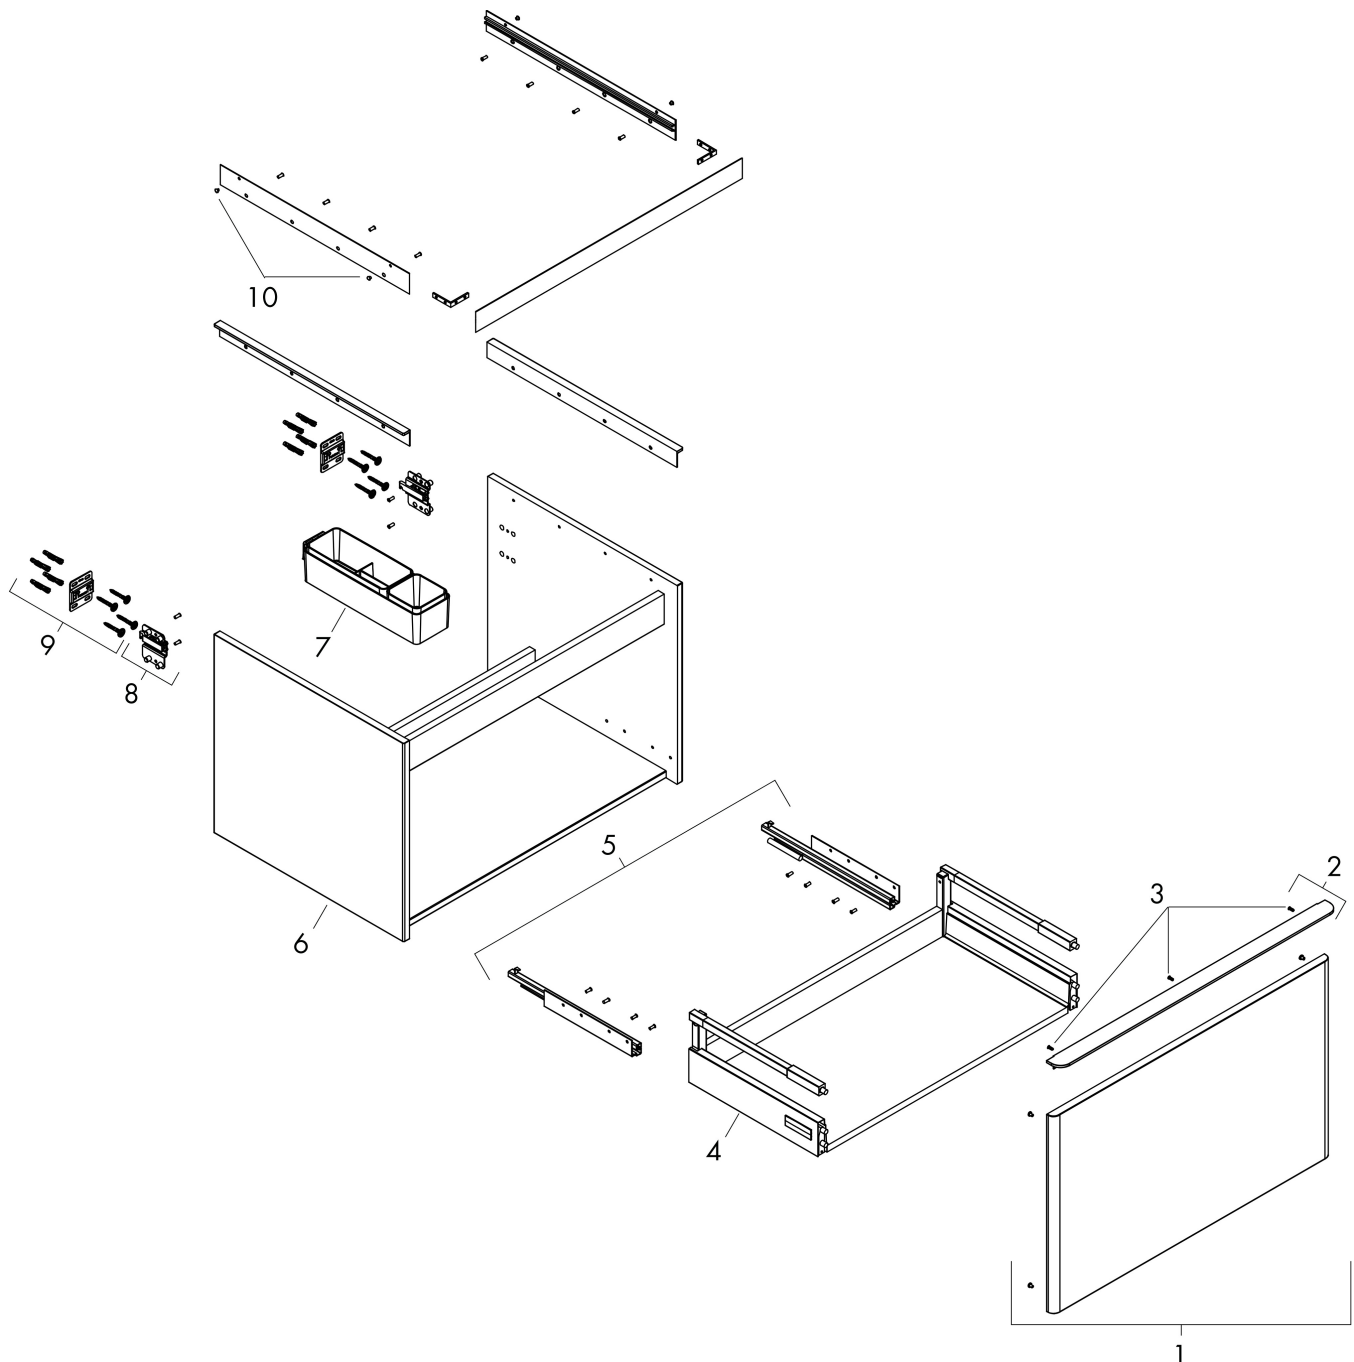

Varumärke	hansgrohe
Art. Namn	Xelu Q Kommod matt diamantgrå 980/550 med 1 låda för bänkskiva och bänkmonterat tvättställ med slipad undersida
Art. Nr.	54059670
RSK-nr.	8847244
Ytskikt	Ytfinish möbel: Matt diamantgrå, Handtagsyta: Matt svart
Pos	1

Reservdelssritning för byggnadsår: >06/23