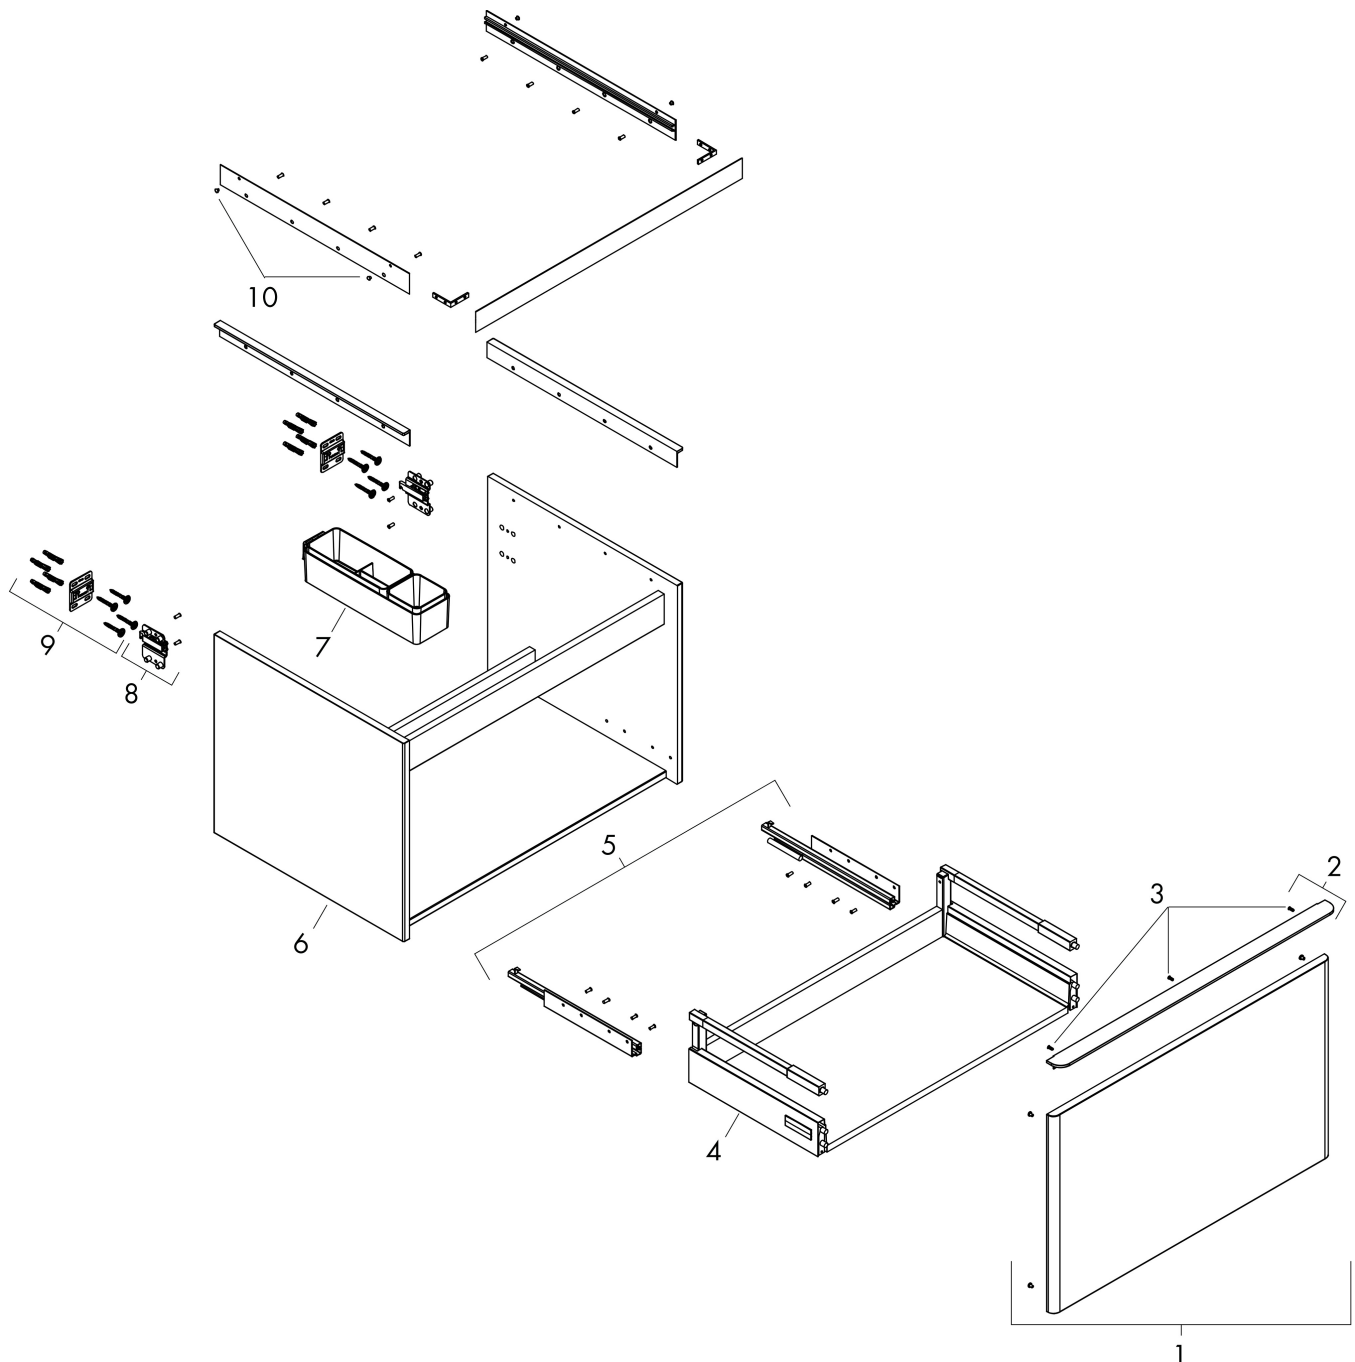

Varumärke	hansgrohe
Art. Namn	Xelu Q Kommod naturlig ek 980/550 med 1 låda för bänkskiva och bänkmonterat tvättställ med slipad undersida
Art. Nr.	54060000
RSK-nr.	8847246
Ytskikt	Ytfinish möbel: Naturlig ek, Handtagsyta: Krom
Pos	1

Reservdelssritning för byggnadsår: >06/23