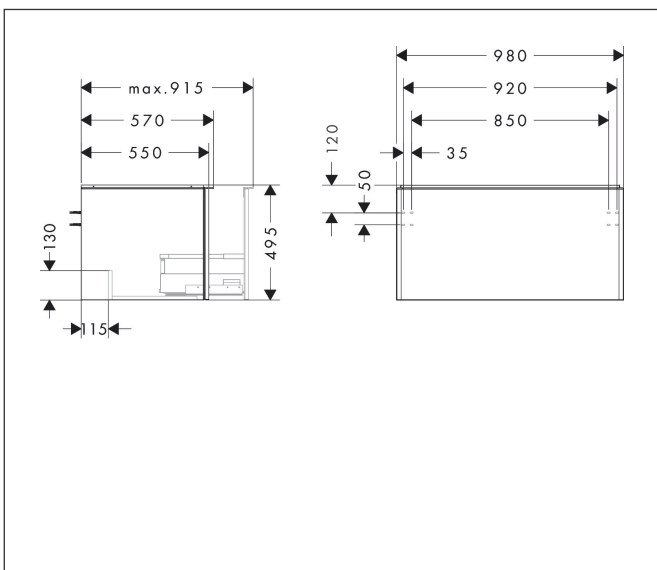

Varumärke	hansgrohe
Art. Namn	Xelu Q Kommod naturlig ek 980/550 med 1 låda för bänkskiva och bänkmonterat tvättställ med slipad undersida
Art. Nr.	54060000
RSK-nr.	8847246
Ytskikt	Yifinish möbel: Naturlig ek, Handtagsyta: Krom
Pos	1

Produktbild

Funktioner

- består av: underskåp för tvättbord, lådindelare basuppsättning
- material stomme: MDF
- ytmaterial stomme: termofolie
- material front: MDF
- ytmaterial front: termofolie
- MoistureProof: hållbart material anpassat för fuktiga miljöer
- med handtag
- öppningstyp: helt utdragbar
- material grepp: aluminium
- ytmaterial handtag: blankförkromad
- 1 låda
- utan utskärning för vattenlås
- SoftClose, för mjuk och tyst stängning
- individuellt och flexibelt förvaringsutrymme tack vare invändig uppdelning
- 2 basuppsättningar med lådindelare igår
- skuggprofil förberedd för montering av handduksstång och hylla
- väggmonterad
- monteringsstillstånd: förmonterad
- med befästningsmaterial
- bänkmonterat tvättställ med slipad undersida och bänkskiva måste beställas separat

Ritning

Teknologi

Certifikat