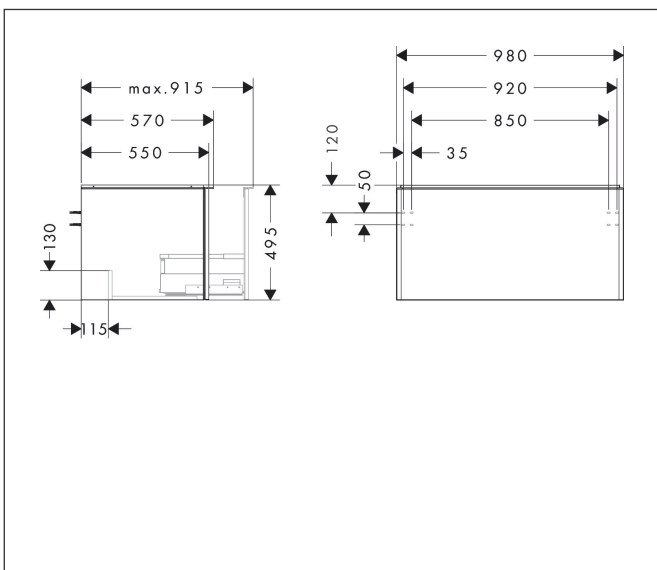

Varumärke	hansgrohe
Art. Namn	Xelu Q Kommod naturlig ek 980/550 med 1 låda för bänkskiva och bänkmonterat tvättställ med slipad undersida
Art. Nr.	54060700
RSK-nr.	8847248
Ytskikt	Yfinish möbel: Naturlig ek, Handtagsyta: Matt vit
Pos	1

Produktbild

Funktioner

- består av: underskåp för tvättbord, lådindelare basuppsättning
- material stomme: MDF
- ytmaterial stomme: termofolie
- material front: MDF
- ytmaterial front: termofolie
- MoistureProof: hållbart material anpassat för fuktiga miljöer
- med handtag
- öppningstyp: helt utdragbar
- material grepp: aluminium
- ytmaterial handtag: pulverbeläggning
- 1 låda
- utan utskärning för vattenlås
- SoftClose, för mjuk och tyst stängning
- individuellt och flexibelt förvaringsutrymme tack vare invändig uppdelning
- 2 basuppsättningar med lådindelare igår
- skuggprofil förberedd för montering av handduksstång och hylla
- väggmonterad
- monteringsstillstånd: förmonterad
- med befästningsmaterial
- bänkmonterat tvättställ med slipad undersida och bänkskiva måste beställas separat

Ritning

Teknologi

Certifikat

Varumärke	hansgrohe
Art. Namn	Xelu Q Kommod naturlig ek 980/550 med 1 låda för bänkskiva och bänkmonterat tvättställ med slipad undersida
Art. Nr.	54060700
RSK-nr.	8847248
Ytskikt	Ytfinish möbel: Naturlig ek, Handtagsyta: Matt vit
Pos	1

Reservdelssritning för byggnadsår: >06/23

Varumärke hansgrohe
 Art. Namn **Xelu Q** Kommod naturlig ek 980/550 med 1 låda för bänkskiva och bänkmonterat tvättställ med slipad undersida
 Art. Nr. 54060700
 RSK-nr. 8847248
 Ytskikt Yifinish möbel: Naturlig ek, Handtagsyta: Matt vit
 Pos 1