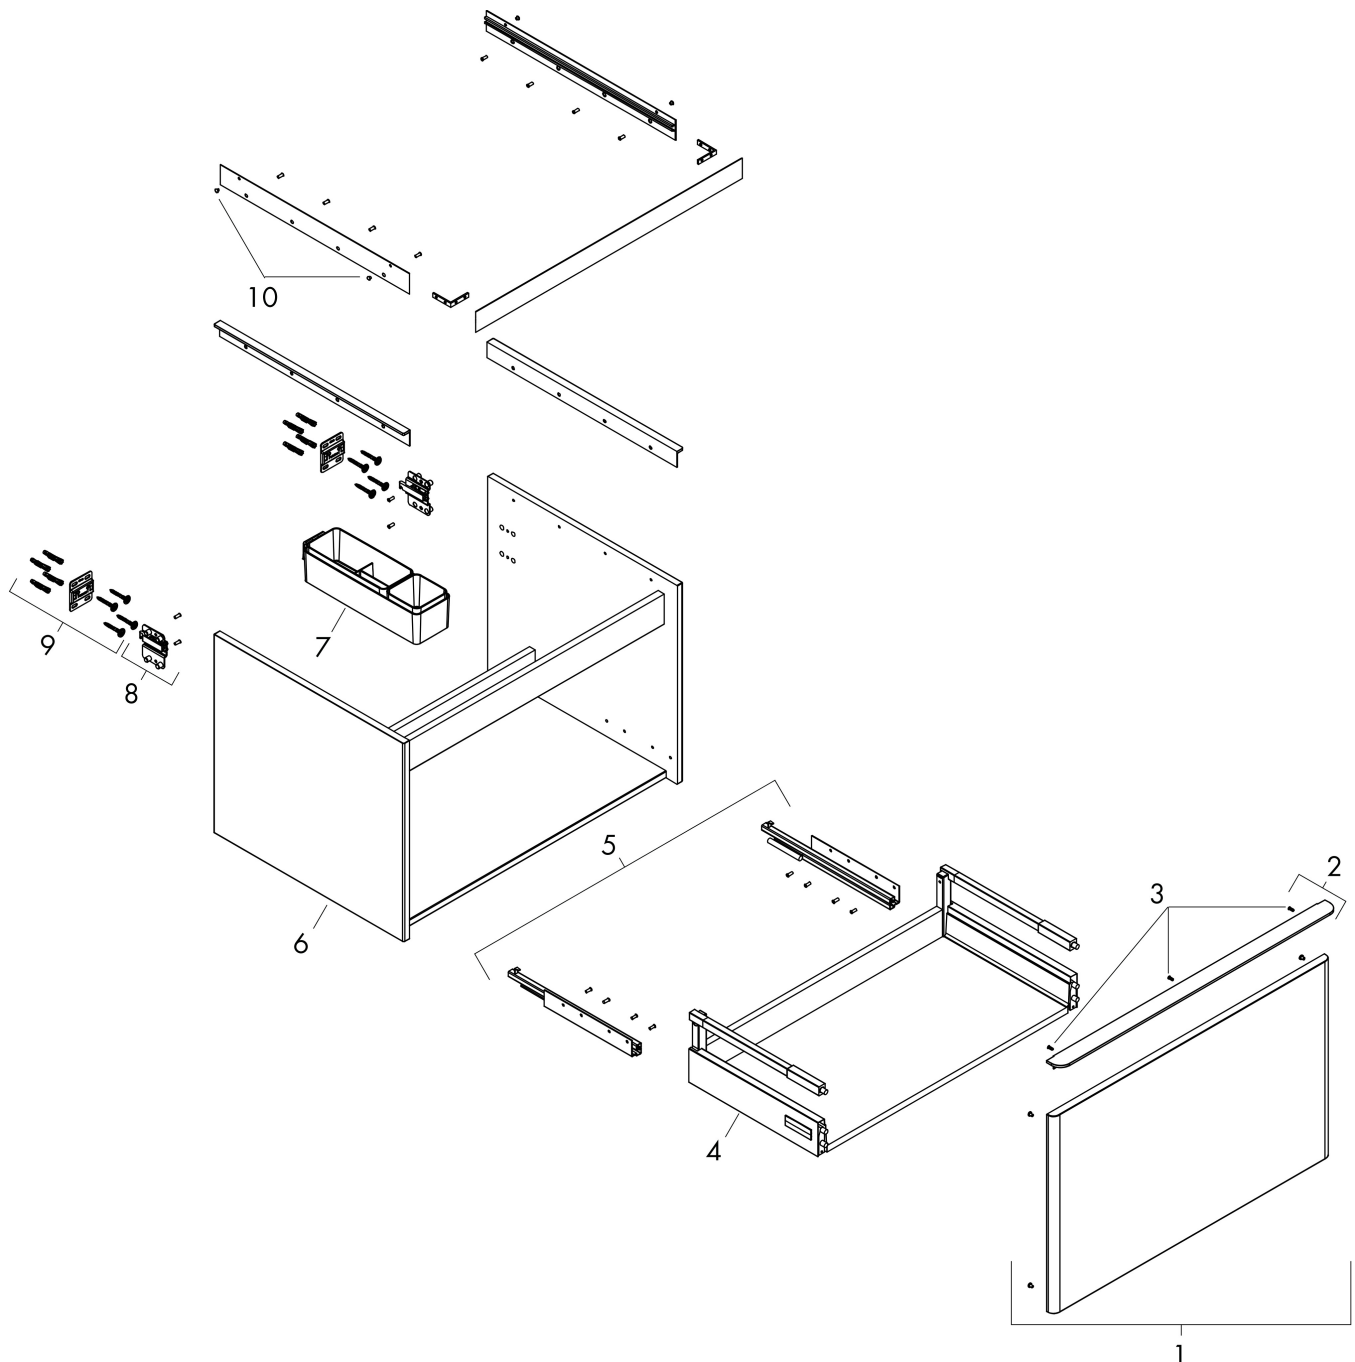

Varumärke	hansgrohe
Art. Namn	Xelu Q Kommod naturlig ek 980/550 med 1 låda för bänkskiva och bänkmonterat tvättställ med slipad undersida
Art. Nr.	54060700
RSK-nr.	8847248
Ytskikt	Ytfinish möbel: Naturlig ek, Handtagsyta: Matt vit
Pos	1

Reservdelssritning för byggnadsår: >06/23