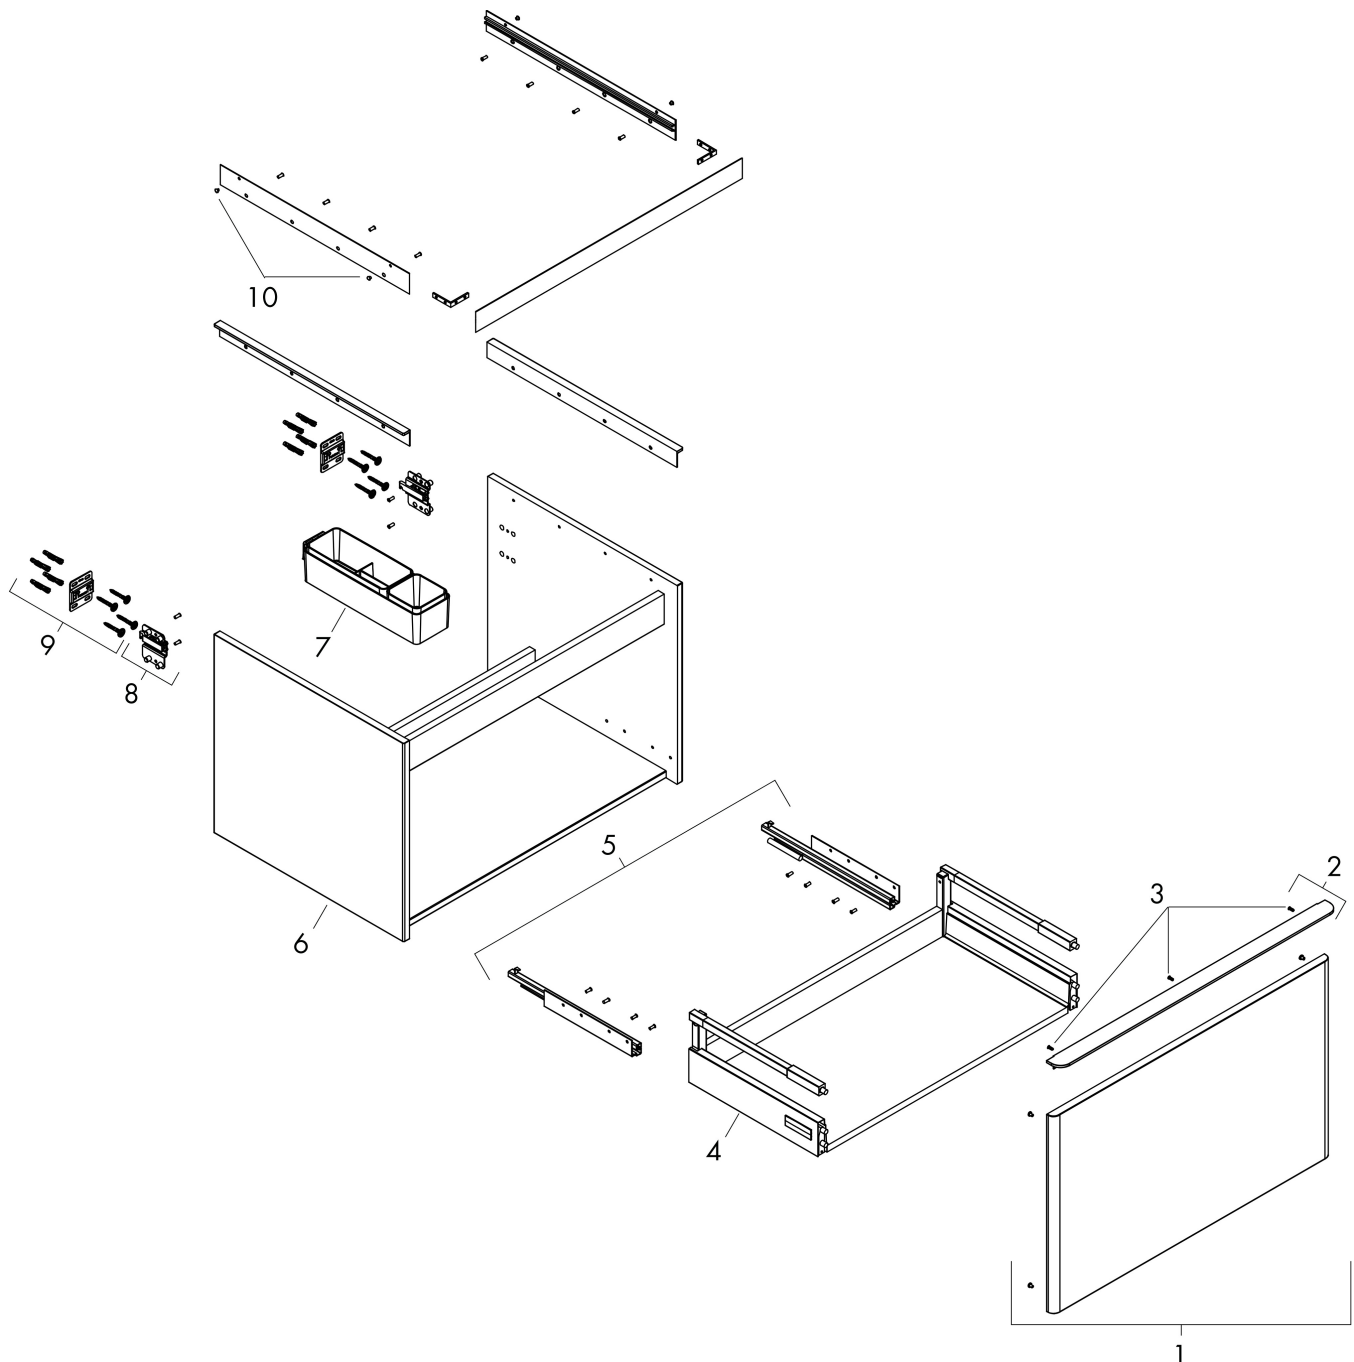

Varumärke	hansgrohe
Art. Namn	Xelu Q Kommod mörk valnöt 980/550 med 1 låda för bänkskiva och bänkmonterat tvättställ med slipad undersida
Art. Nr.	54061000
RSK-nr.	8847249
Ytskikt	Ytfinish möbel: Mörk valnöt, Handtagsyta: Krom
Pos	1

Reservdelssritning för byggnadsår: >06/23