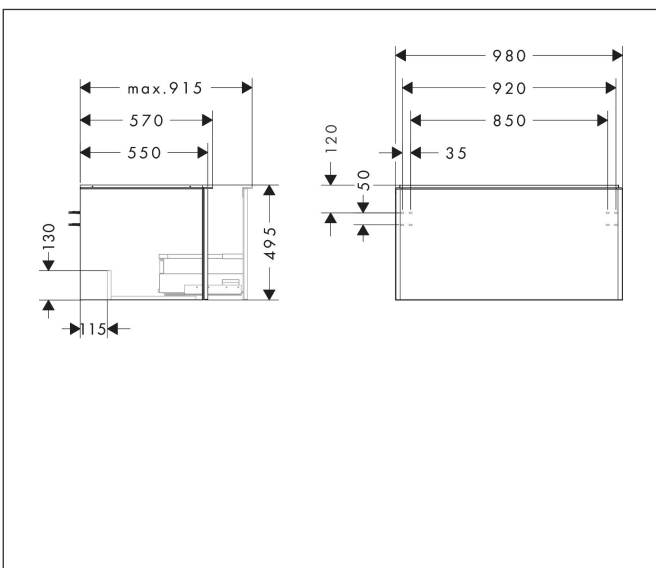

Varumärke	hansgrohe
Art. Namn	Xelu Q Kommod mörk valnöt 980/550 med 1 låda för bänkskiva och bänkmonterat tvättställ med slipad undersida
Art. Nr.	54061000
RSK-nr.	8847249
Ytskikt	Yifinish möbel: Mörk valnöt, Handtagsyta: Krom
Pos	1

Produktbild

Funktioner

- består av: underskåp för tvättbord, lådindelare basuppsättning
- material stomme: MDF
- ytmaterial stomme: termofolie
- material front: MDF
- ytmaterial front: termofolie
- MoistureProof: hållbart material anpassat för fuktiga miljöer
- med handtag
- öppningstyp: helt utdragbar
- material grepp: aluminium
- ytmaterial handtag: blankförkromad
- 1 låda
- utan utskärning för vattenlås
- SoftClose, för mjuk och tyst stängning
- individuellt och flexibelt förvaringsutrymme tack vare invändig uppdelning
- 2 basuppsättningar med lådindelare igår
- skuggprofil förberedd för montering av handduksstång och hylla
- väggmonterad
- monteringsstillstånd: förmonterad
- med befästningsmaterial
- bänkmonterat tvättställ med slipad undersida och bänkskiva måste beställas separat

Ritning

Teknologi

Certifikat