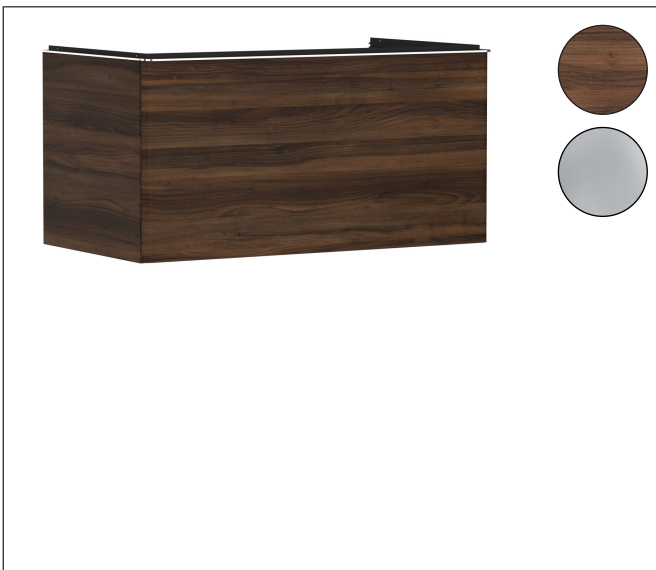

Varumärke	hansgrohe
Art. Namn	Xelu Q Kommod mörk valnöt 980/550 med 1 låda för bänkskiva och bänkmonterat tvättställ med slipad undersida
Art. Nr.	54061000
RSK-nr.	8847249
Ytskikt	Yifinish möbel: Mörk valnöt, Handtagsyta: Krom
Pos	1

Produktbild

Funktioner

- består av: underskåp för tvättbord, lådindelare basuppsättning
- material stomme: MDF
- ytmaterial stomme: termofolie
- material front: MDF
- ytmaterial front: termofolie
- MoistureProof: hållbart material anpassat för fuktiga miljöer
- med handtag
- öppningstyp: helt utdragbar
- material grepp: aluminium
- ytmaterial handtag: blankförkromad
- 1 låda
- utan utskärning för vattenlås
- SoftClose, för mjuk och tyst stängning
- individuellt och flexibelt förvaringsutrymme tack vare invändig uppdelning
- 2 basuppsättningar med lådindelare igår
- skuggprofil förberedd för montering av handduksstång och hylla
- väggmonterad
- monteringsstillstånd: förmonterad
- med befästningsmaterial
- bänkmonterat tvättställ med slipad undersida och bänkskiva måste beställas separat

Ritning

Teknologi

Certifikat

Varumärke	hansgrohe
Art. Namn	Xelu Q Kommod mörk valnöt 980/550 med 1 låda för bänkskiva och bänkmonterat tvättställ med slipad undersida
Art. Nr.	54061000
RSK-nr.	8847249
Ytskikt	Ytfinish möbel: Mörk valnöt, Handtagsyta: Krom
Pos	1

Reservdelssritning för byggnadsår: >06/23

Varumärke hansgrohe
 Art. Namn **Xelu Q** Kommod mörk valnöt 980/550 med 1 låda för bänkskiva och
 bänkmöblerat tvättställ med slipad undersida
 Art. Nr. 54061000
 RSK-nr. 8847249
 Ytskikt Yfinish möbel: Mörk valnöt, Handtagsyta: Krom
 Pos 1