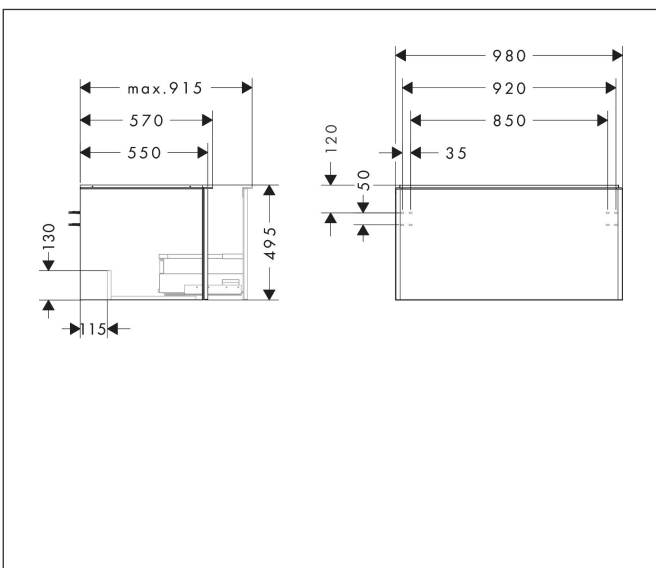

Varumärke	hansgrohe
Art. Namn	Xelu Q Kommod mörk valnöt 980/550 med 1 låda för bänkskiva och bänkmonterat tvättställ med slipad undersida
Art. Nr.	54061670
RSK-nr.	8847250
Ytskikt	Yifinish möbel: Mörk valnöt, Handtagsyta: Matt svart
Pos	1

Produktbild

Funktioner

- består av: underskåp för tvättbord, lådindelare basuppsättning
- material stomme: MDF
- ytmaterial stomme: termofolie
- material front: MDF
- ytmaterial front: termofolie
- MoistureProof: hållbart material anpassat för fuktiga miljöer
- med handtag
- öppningstyp: helt utdragbar
- material grepp: aluminium
- ytmaterial handtag: pulverbeläggning
- 1 låda
- utan utskärning för vattenlås
- SoftClose, för mjuk och tyst stängning
- individuellt och flexibelt förvaringsutrymme tack vare invändig uppdelning
- 2 basuppsättningar med lådindelare igår
- skuggprofil förberedd för montering av handduksstång och hylla
- väggmonterad
- monteringsstillstånd: förmonterad
- med befästningsmaterial
- bänkmonterat tvättställ med slipad undersida och bänkskiva måste beställas separat

Ritning

Teknologi

Certifikat

Varumärke	hansgrohe
Art. Namn	Xelu Q Kommod mörk valnöt 980/550 med 1 låda för bänkskiva och bänkmonterat tvättställ med slipad undersida
Art. Nr.	54061670
RSK-nr.	8847250
Ytskikt	Ytfinish möbel: Mörk valnöt, Handtagsyta: Matt svart
Pos	1