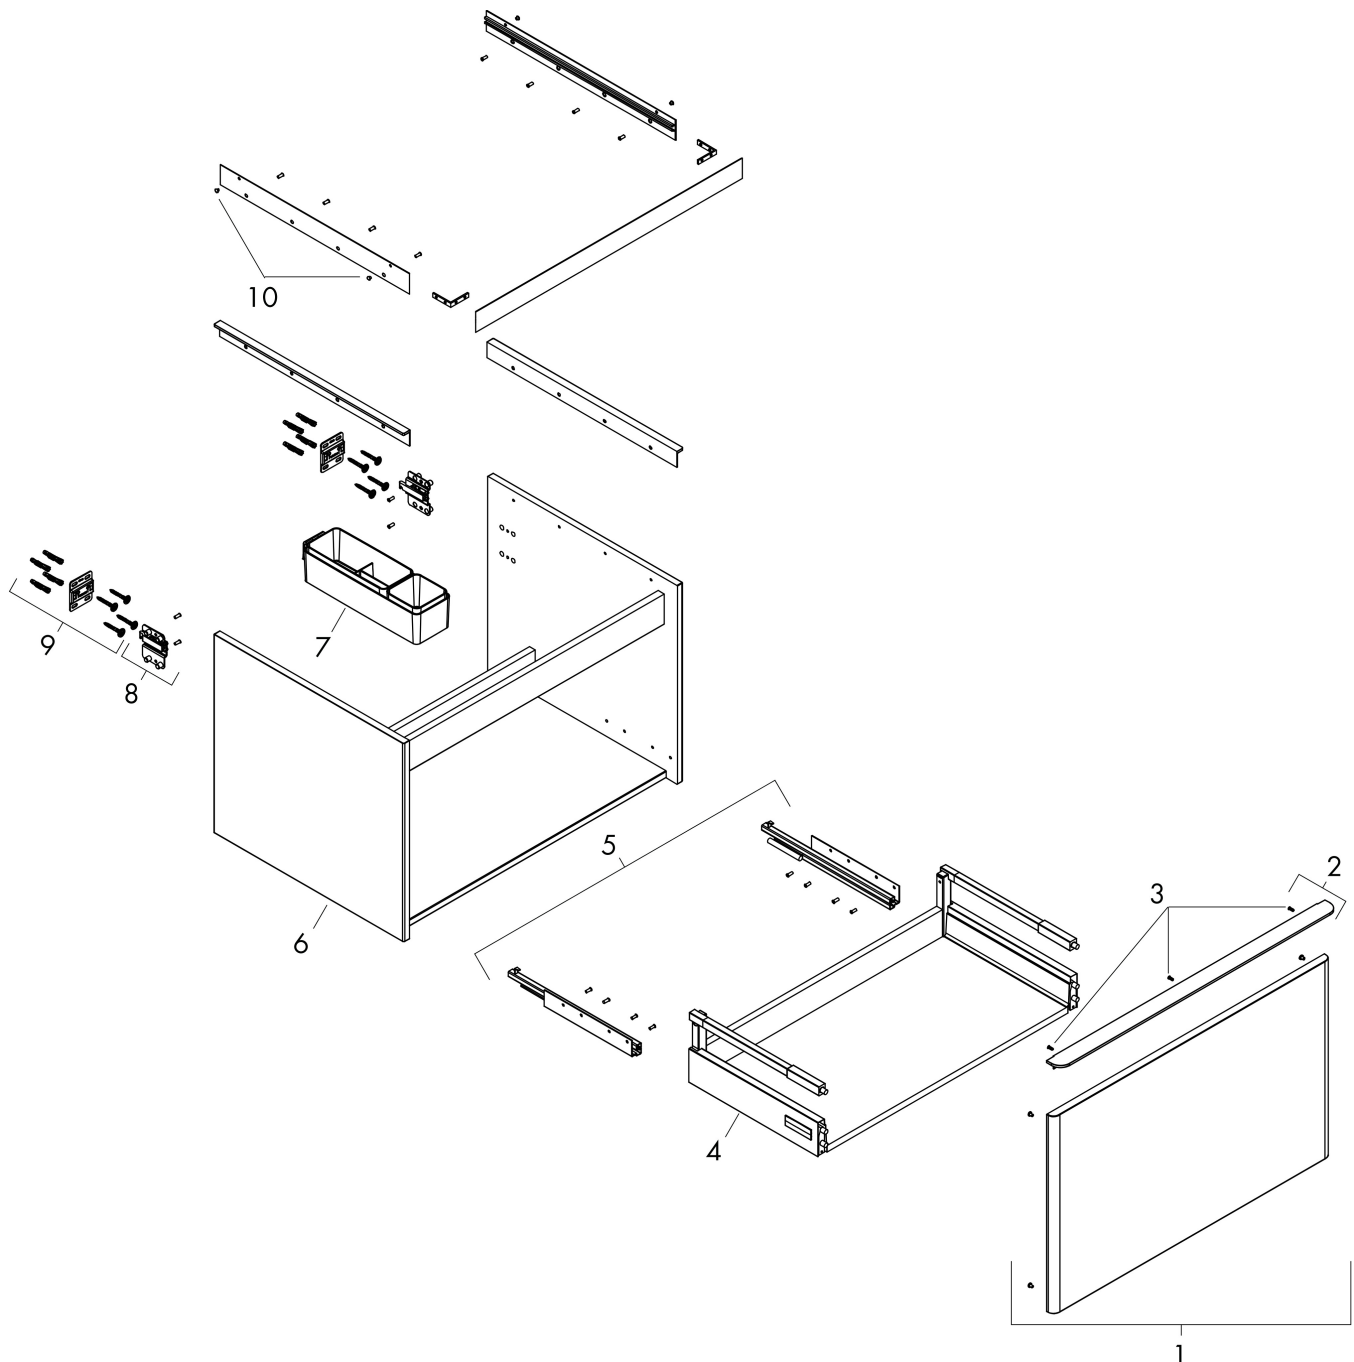

Varumärke	hansgrohe
Art. Namn	Xelu Q Kommod vit höglans 1180/550 med 1 låda för bänkskiva och bänkmonterat tvättställ med slipad undersida
Art. Nr.	54062000
RSK-nr.	8847252
Ytskikt	Ytfinish möbel: Vit höglans, Handtagsyta: Krom
Pos	1

Reservdelsritning för byggnadsår: >06/23