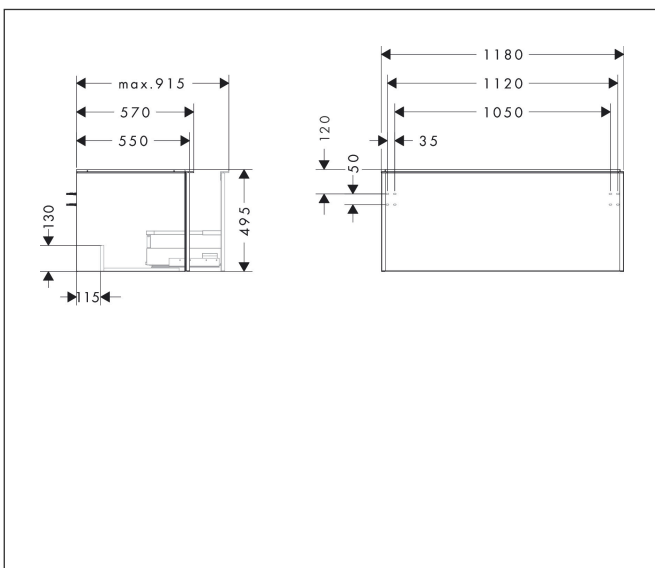

Varumärke	hansgrohe
Art. Namn	Xelu Q Kommod vit höglans 1180/550 med 1 låda för bänkskiva och bänkmonterat tvättställ med slipad undersida
Art. Nr.	54062000
RSK-nr.	8847252
Ytskikt	Yifinish möbel: Vit höglans, Handtagsyta: Krom
Pos	1

Produktbild

Funktioner

- består av: underskåp för tvättbord, lådindelare basuppsättning
- material stomme: MDF
- ytmaterial stomme: termofolie
- material front: MDF
- ytmaterial front: termofolie
- MoistureProof: hållbart material anpassat för fuktiga miljöer
- med handtag
- öppningstyp: helt utdragbar
- material grepp: aluminium
- ytmaterial handtag: blankförkromad
- 1 låda
- utan utskärning för vattenlås
- SoftClose, för mjuk och tyst stängning
- individuellt och flexibelt förvaringsutrymme tack vare invändig uppdelning
- 2 basuppsättningar med lådindelare igår
- skuggprofil förberedd för montering av handduksstång och hylla
- väggmonterad
- monteringsstillstånd: förmonterad
- med befästningsmaterial
- bänkmonterat tvättställ med slipad undersida och bänkskiva måste beställas separat

Ritning

Teknologi

Certifikat

Varumärke	hansgrohe
Art. Namn	Xelu Q Kommod vit höglans 1180/550 med 1 låda för bänkskiva och bänkmonterat tvättställ med slipad undersida
Art. Nr.	54062000
RSK-nr.	8847252
Ytskikt	Ytfinish möbel: Vit höglans, Handtagsyta: Krom
Pos	1

Reservdelsritning för byggnadsår: >06/23

Varumärke hansgrohe
 Art. Namn **Xelu Q** Kommod vit höglans 1180/550 med 1 låda för bänkskiva och
 bänkmonterat tvättställ med slipad undersida
 Art. Nr. 54062000
 RSK-nr. 8847252
 Ytskikt Yfinish möbel: Vit höglans, Handtagsyta: Krom
 Pos 1