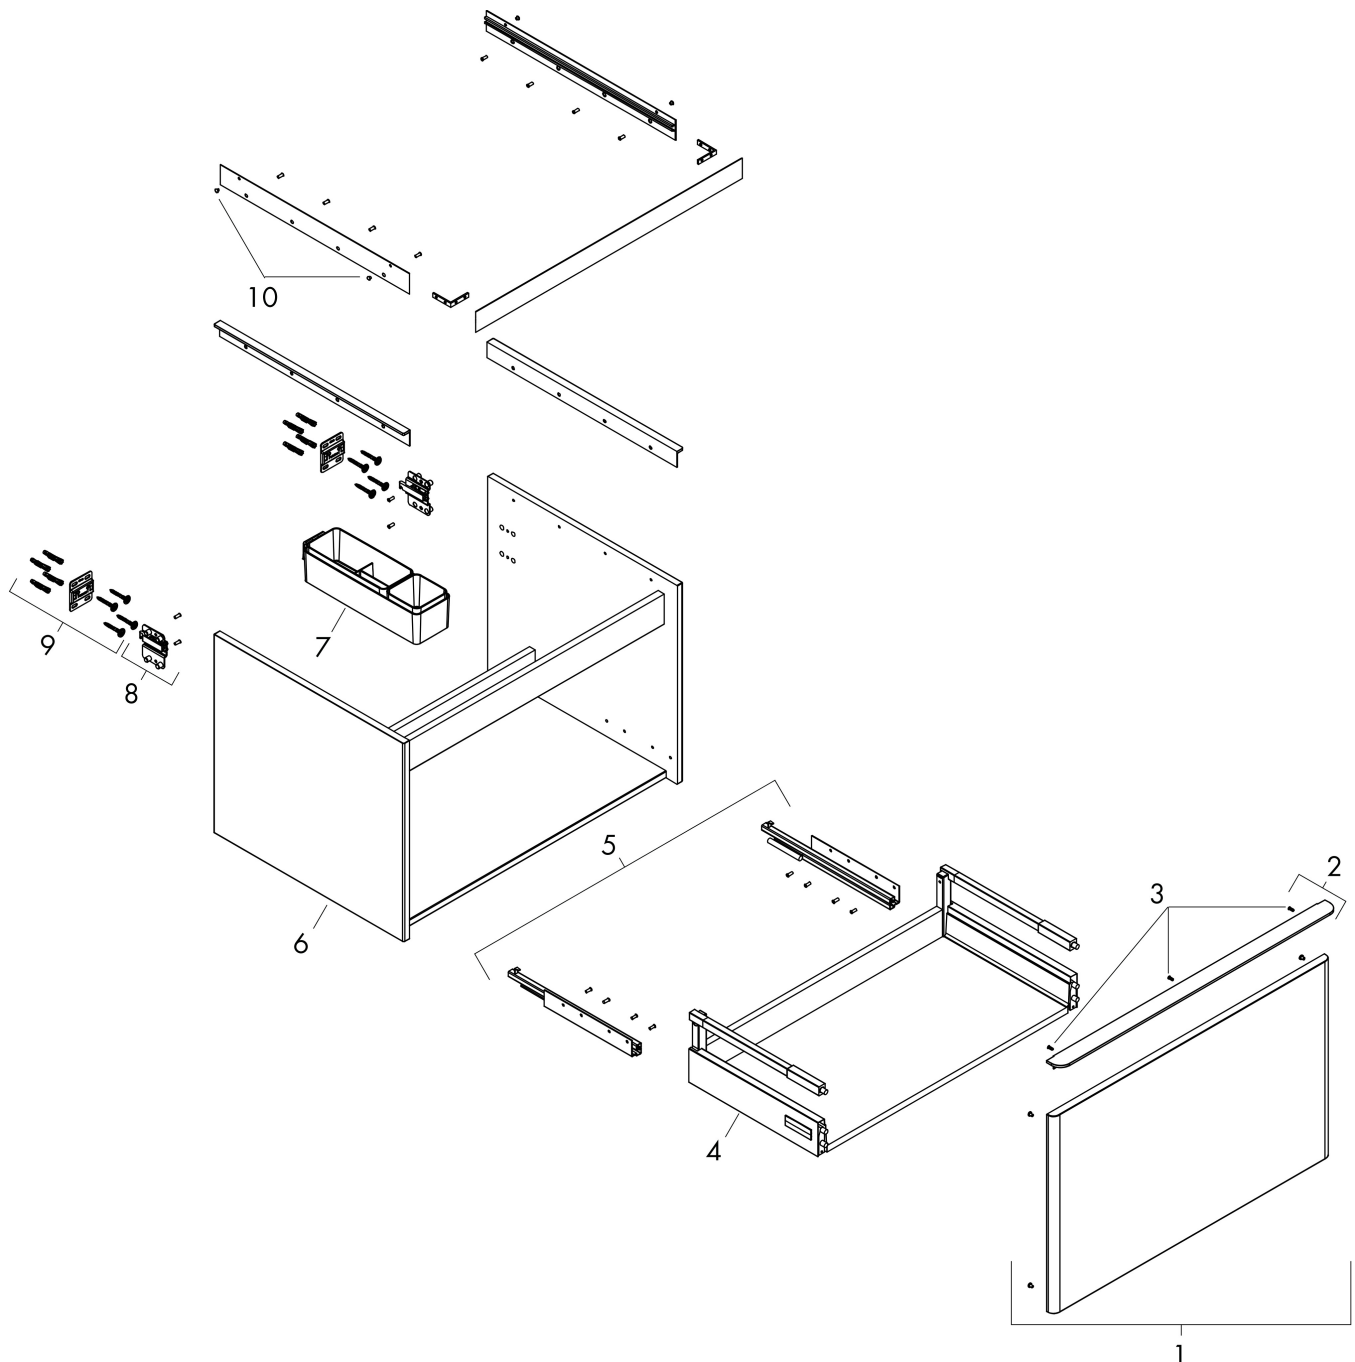

Varumärke	hansgrohe
Art. Namn	Xelu Q Kommod vit höglans 1180/550 med 1 låda för bänkskiva och bänkmonterat tvättställ med slipad undersida
Art. Nr.	54062670
RSK-nr.	8847253
Ytskikt	Yifinish möbel: Vit höglans, Handtagsyta: Matt svart
Pos	1

Reservdelsritning för byggnadsår: >06/23