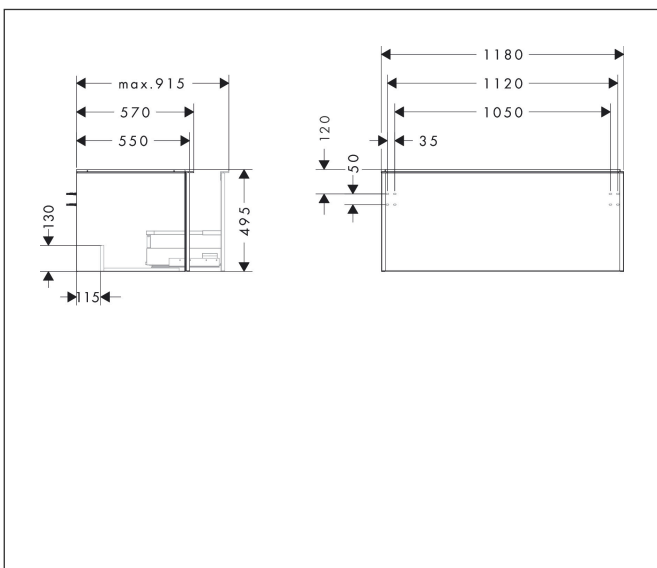

Varumärke	hansgrohe
Art. Namn	Xelu Q Kommod vit höglans 1180/550 med 1 låda för bänkskiva och bänkmonterat tvättställ med slipad undersida
Art. Nr.	54062670
RSK-nr.	8847253
Ytskikt	Yifinish möbel: Vit höglans, Handtagsyta: Matt svart
Pos	1

Produktbild

Funktioner

- består av: underskåp för tvättbord, lådindelare basuppsättning
- material stomme: MDF
- ytmaterial stomme: termofolie
- material front: MDF
- ytmaterial front: termofolie
- MoistureProof: hållbart material anpassat för fuktiga miljöer
- med handtag
- öppningstyp: helt utdragbar
- material grepp: aluminium
- ytmaterial handtag: pulverbeläggning
- 1 låda
- utan utskärning för vattenlås
- SoftClose, för mjuk och tyst stängning
- individuellt och flexibelt förvaringsutrymme tack vare invändig uppdelning
- 2 basuppsättningar med lådindelare igår
- skuggprofil förberedd för montering av handduksstång och hylla
- väggmonterad
- monteringsstillstånd: förmonterad
- med befästningsmaterial
- bänkmonterat tvättställ med slipad undersida och bänkskiva måste beställas separat

Ritning

Teknologi

Certifikat