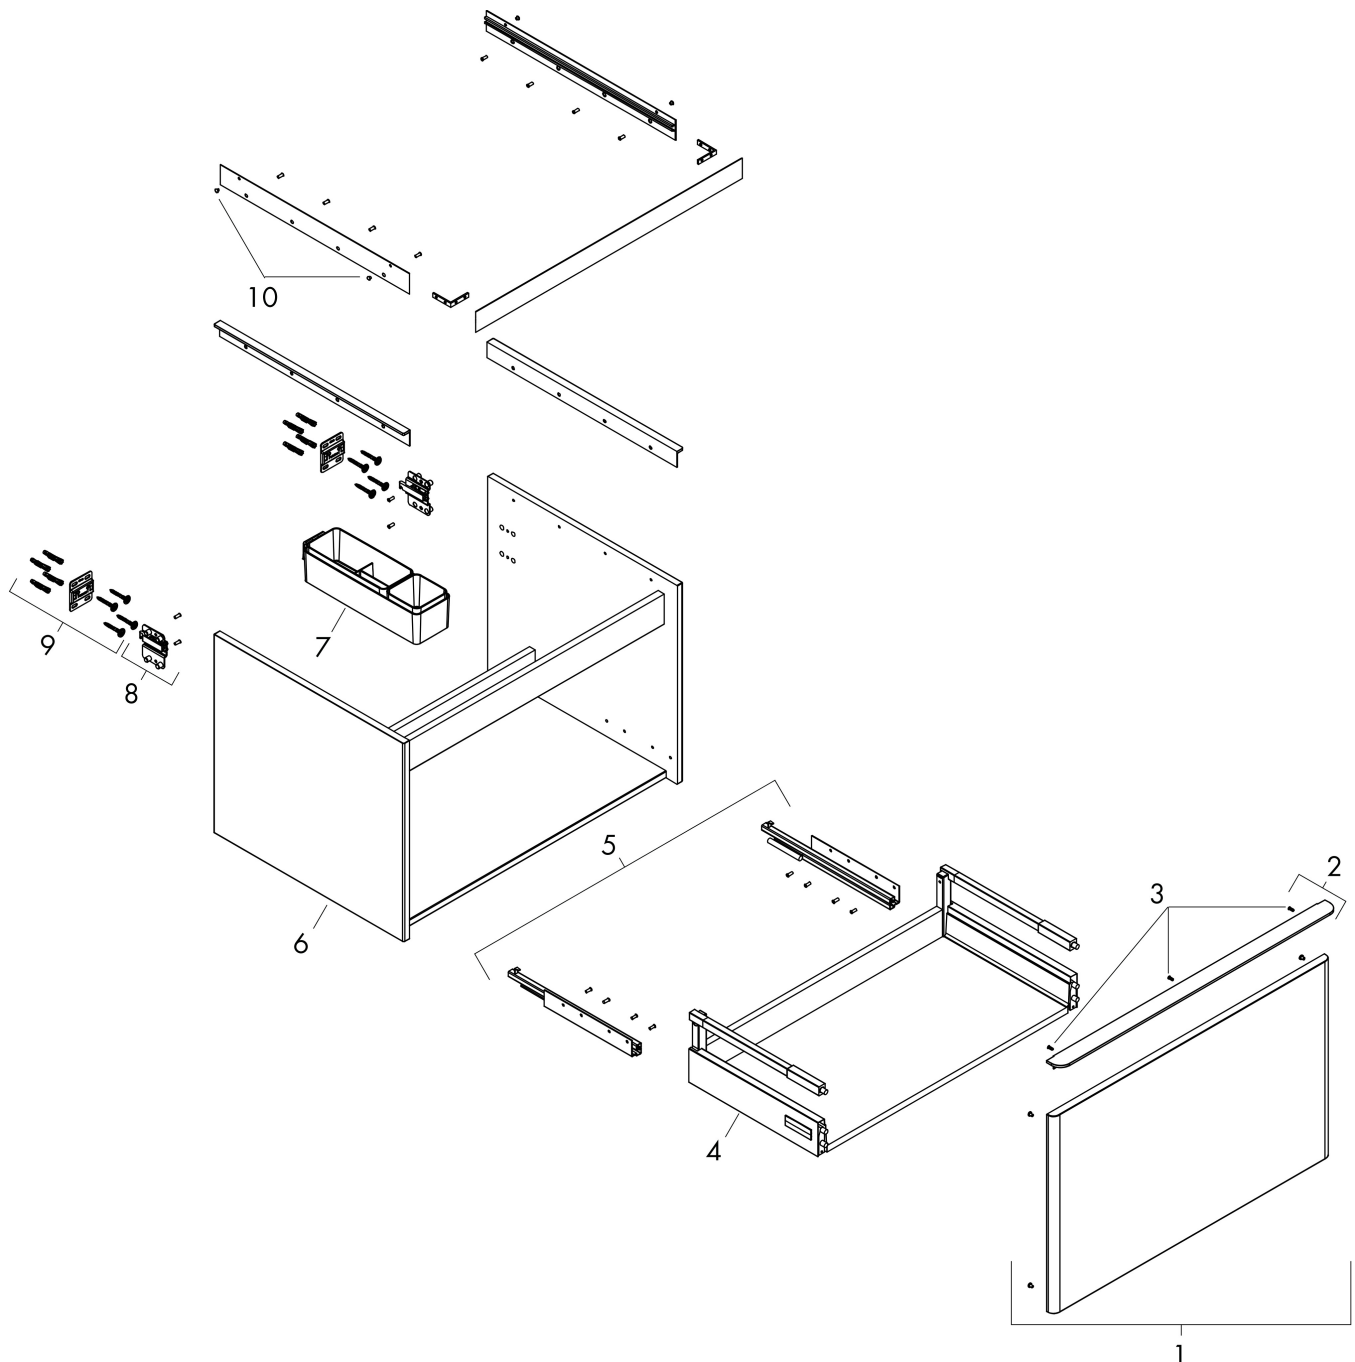

Varumärke	hansgrohe
Art. Namn	Xelu Q Kommod naturlig ek 1180/550 med 1 låda för bänkskiva och bänkmonterat tvättställ med slipad undersida
Art. Nr.	54064000
RSK-nr.	8847258
Ytskikt	Ytfinish möbel: Naturlig ek, Handtagsyta: Krom
Pos	1

Reservdelssritning för byggnadsår: >06/23