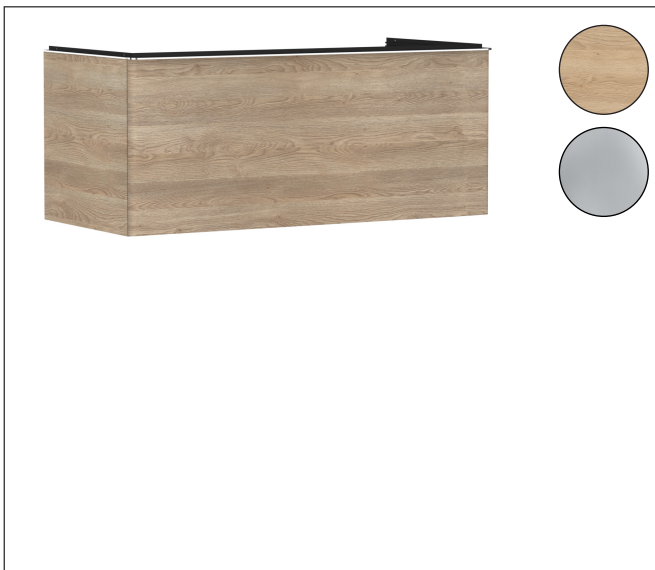

Varumärke
Art. Namn

hansgrohe
Xelu Q Kommod naturlig ek 1180/550 med 1 låda för bänkskiva och bänkmonterat tvättställ med slipad undersida

Art. Nr.
RSK-nr.
Ytskikt
Pos

54064000
8847258
Yifinish möbel: Naturlig ek, Handtagsyta: Krom
1

Produktbild

Funktioner

- består av: underskåp för tvättbord, lådindelare basuppsättning
- material stomme: MDF
- ytmaterial stomme: termofolie
- material front: MDF
- ytmaterial front: termofolie
- MoistureProof: hållbart material anpassat för fuktiga miljöer
- med handtag
- öppningstyp: helt utdragbar
- material grepp: aluminium
- ytmaterial handtag: blankförkromad
- 1 låda
- utan utskärning för vattenlås
- SoftClose, för mjuk och tyst stängning
- individuellt och flexibelt förvaringsutrymme tack vare invändig uppdelning
- 2 basuppsättningar med lådindelare igår
- skuggprofil förberedd för montering av handduksstång och hylla
- väggmonterad
- monteringsstillstånd: förmonterad
- med befästningsmaterial
- bänkmonterat tvättställ med slipad undersida och bänkskiva måste beställas separat

Ritning

Teknologi

Certifikat

Varumärke	hansgrohe
Art. Namn	Xelu Q Kommod naturlig ek 1180/550 med 1 låda för bänkskiva och bänkmonterat tvättställ med slipad undersida
Art. Nr.	54064000
RSK-nr.	8847258
Ytskikt	Ytfinish möbel: Naturlig ek, Handtagsyta: Krom
Pos	1

Reservdelssritning för byggnadsår: >06/23

Varumärke	hansgrohe
Art. Namn	Xelu Q Kommod naturlig ek 1180/550 med 1 låda för bänkskiva och bänkmonterat tvättställ med slipad undersida
Art. Nr.	54064000
RSK-nr.	8847258
Ytskikt	Yfinish möbel: Naturlig ek, Handtagsyta: Krom
Pos	1