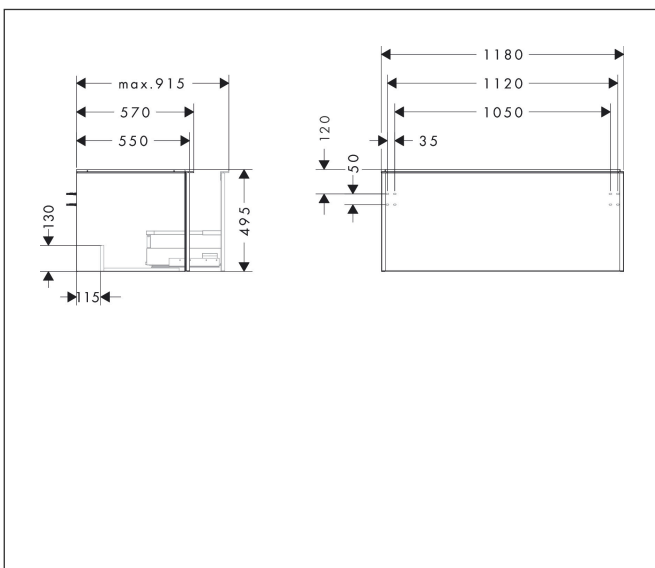

Varumärke
Art. Namn

hansgrohe
Xelu Q Kommod naturlig ek 1180/550 med 1 låda för bänkskiva och bänkmonterat tvättställ med slipad undersida

Art. Nr.
RSK-nr.
Ytskikt
Pos

54064000
8847258
Yifinish möbel: Naturlig ek, Handtagsyta: Krom
1

Produktbild

Funktioner

- består av: underskåp för tvättbord, lådindelare basuppsättning
- material stomme: MDF
- ytmaterial stomme: termofolie
- material front: MDF
- ytmaterial front: termofolie
- MoistureProof: hållbart material anpassat för fuktiga miljöer
- med handtag
- öppningstyp: helt utdragbar
- material grepp: aluminium
- ytmaterial handtag: blankförkromad
- 1 låda
- utan utskärning för vattenlås
- SoftClose, för mjuk och tyst stängning
- individuellt och flexibelt förvaringsutrymme tack vare invändig uppdelning
- 2 basuppsättningar med lådindelare igår
- skuggprofil förberedd för montering av handduksstång och hylla
- väggmonterad
- monteringsstillstånd: förmonterad
- med befästningsmaterial
- bänkmonterat tvättställ med slipad undersida och bänkskiva måste beställas separat

Ritning

Teknologi

Certifikat

Varumärke	hansgrohe
Art. Namn	Xelu Q Kommod naturlig ek 1180/550 med 1 låda för bänkskiva och bänkmonterat tvättställ med slipad undersida
Art. Nr.	54064000
RSK-nr.	8847258
Ytskikt	Ytfinish möbel: Naturlig ek, Handtagsyta: Krom
Pos	1

Reservdelssritning för byggnadsår: >06/23

Varumärke	hansgrohe
Art. Namn	Xelu Q Kommod naturlig ek 1180/550 med 1 låda för bänkskiva och bänkmonterat tvättställ med slipad undersida
Art. Nr.	54064000
RSK-nr.	8847258
Ytskikt	Yfinish möbel: Naturlig ek, Handtagsyta: Krom
Pos	1