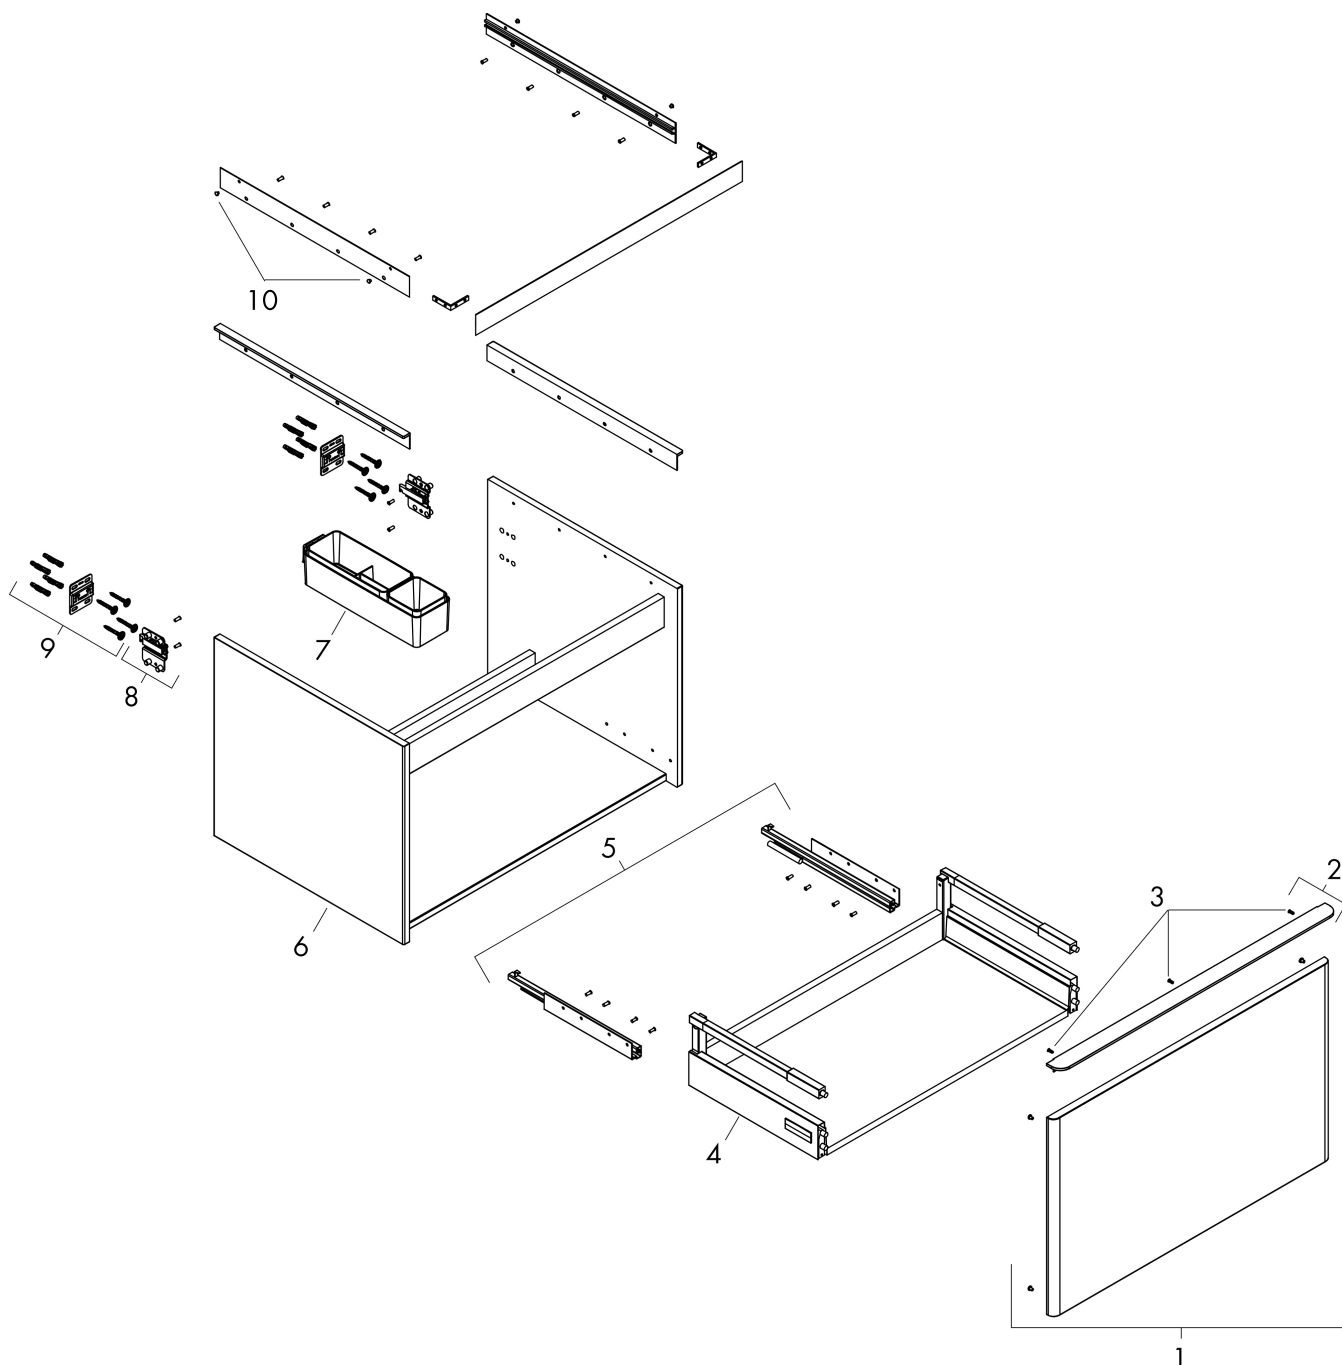

Varumärke	hansgrohe
Art. Namn	Xelu Q Kommod mörk valnöt 1180/550 med 1 låda för bänkskiva och bänkmonterat tvättställ med slipad undersida
Art. Nr.	54065700
RSK-nr.	8847263
Ytskikt	Ytfinish möbel: Mörk valnöt, Handtagsyta: Matt vit
Pos	1

Reservdelssritning för byggnadsår: >06/23