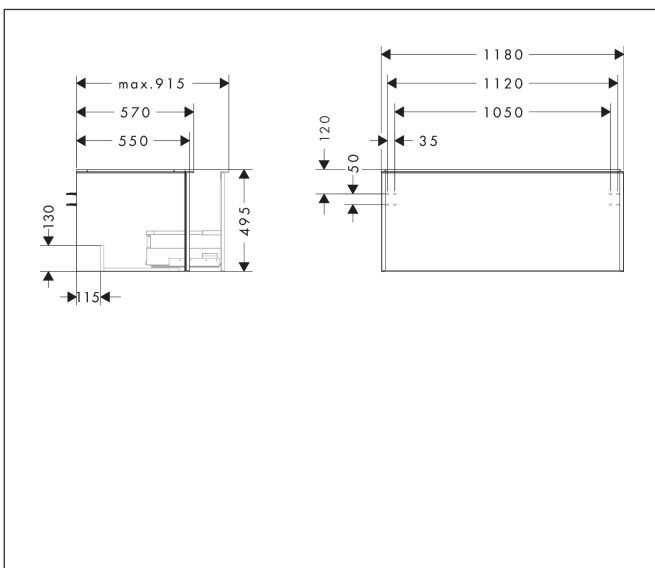

Varumärke
Art. Namn

hansgrohe
Xelu Q Kommod mörk valnöt 1180/550 med 1 låda för bänkskiva och
bänkmonterat tvättställ med slipad undersida

Art. Nr.
RSK-nr.
Ytskikt
Pos

54065700
8847263
Yifinish möbel: Mörk valnöt, Handtagsyta: Matt vit
1

Produktbild

Ritning

Funktioner

- består av: underskåp för tvättbord, lådindelare basuppsättning
- material stomme: MDF
- ytmaterial stomme: termofolie
- material front: MDF
- ytmaterial front: termofolie
- MoistureProof: hållbart material anpassat för fuktiga miljöer
- med handtag
- öppningstyp: helt utdragbar
- material grepp: aluminium
- ytmaterial handtag: pulverbeläggning
- 1 låda
- utan utskärning för vattenlås
- SoftClose, för mjuk och tyst stängning
- individuellt och flexibelt förvaringsutrymme tack vare invändig uppdelning
- 2 basuppsättningar med lådindelare igår
- skuggprofil förberedd för montering av handduksstång och hylla
- väggmonterad
- monteringsstillstånd: förmonterad
- med befästningsmaterial
- bänkmonterat tvättställ med slipad undersida och bänkskiva måste beställas separat