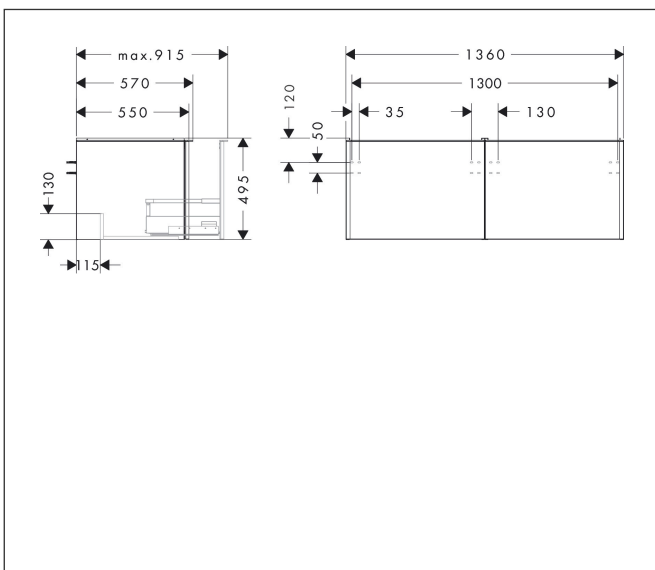

Varumärke	hansgrohe
Art. Namn	Xelu Q Kommod vit högglans 1360/550 med 2 lådor för bänkskiva och bänkmonterat tvättställ med slipad undersida
Art. Nr.	54066000
RSK-nr.	8847264
Ytskikt	Yfinish möbel: Vit högglans, Handtagsyta: Krom
Pos	1

Produktbild

Funktioner

- består av: underskåp för tvättbord, lådindelare basuppsättning
- material stomme: MDF
- ytmaterial stomme: termofolie
- material front: MDF
- ytmaterial front: termofolie
- MoistureProof: hållbart material anpassat för fuktiga miljöer
- med handtag
- öppningstyp: helt utdragbar
- material grepp: aluminium
- ytmaterial handtag: blankförkromad
- 2 lådor
- utan utskärning för vattenlås
- SoftClose, för mjuk och tyst stängning
- individuellt och flexibelt förvaringsutrymme tack vare invärdig uppdelning
- 2 basuppsättningar med lådindelare igår
- skuggprofil förberedd för montering av handduksstång och hylla
- väggmonterad
- monteringsstillstånd: förmonterad
- med befästningsmaterial
- bänkmonterat tvättställ med slipad undersida och bänkskiva måste beställas separat

Ritning

Teknologi

Certifikat

Varumärke	hansgrohe
Art. Namn	Xelu Q Kommod vit höglans 1360/550 med 2 lådor för bänkskiva och bänkmonterat tvättställ med slipad undersida
Art. Nr.	54066000
RSK-nr.	8847264
Ytskikt	Yfinish möbel: Vit höglans, Handtagsyta: Krom
Pos	1