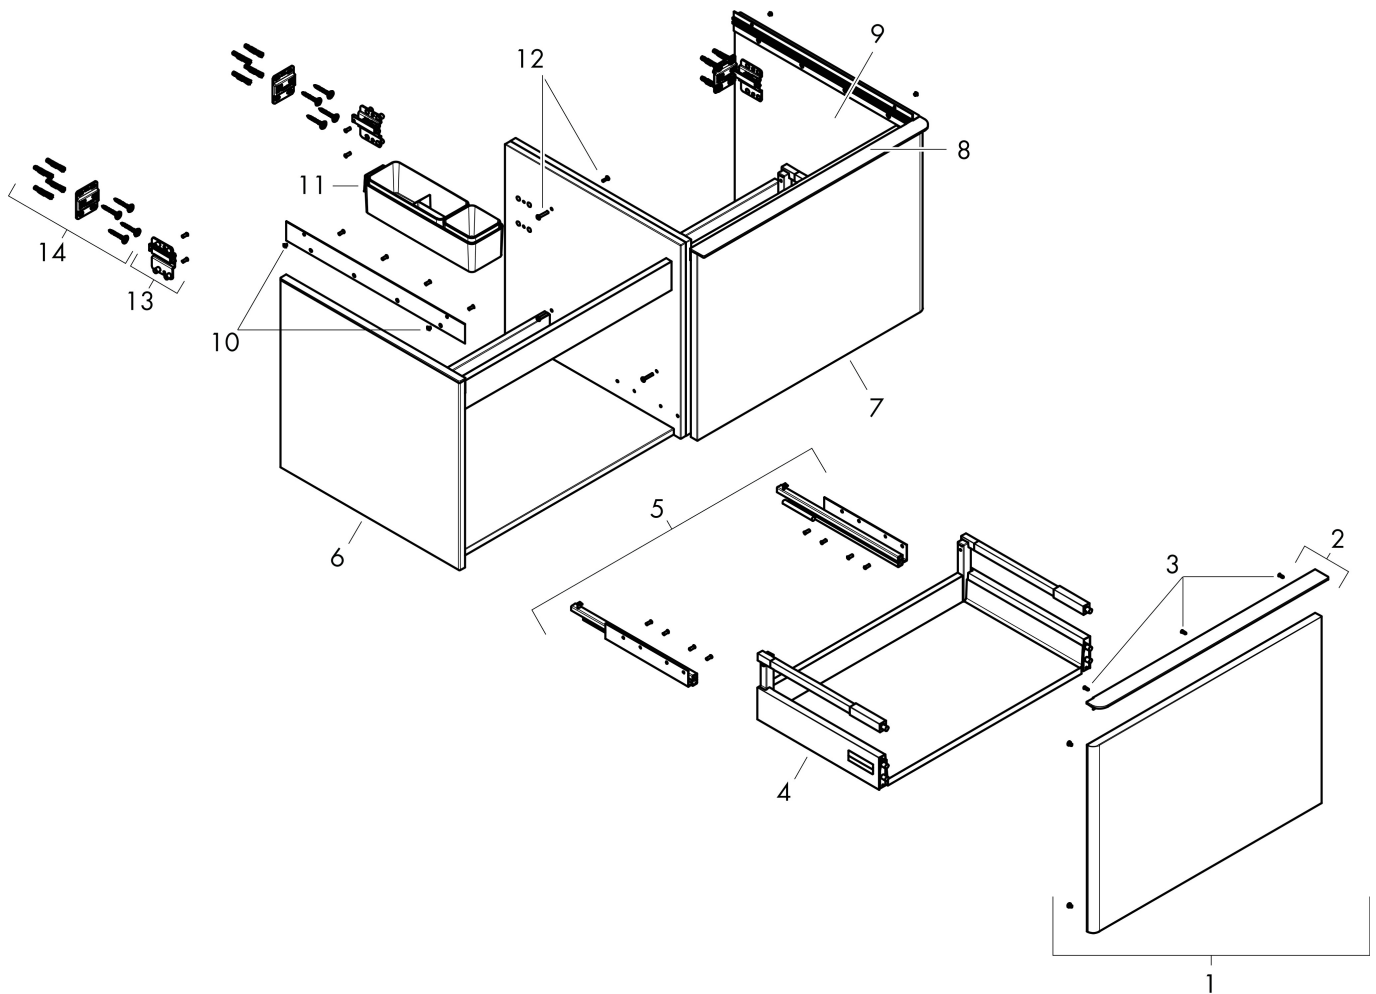

Varumärke	hansgrohe
Art. Namn	Xelu Q Kommod vit höglans 1360/550 med 2 lådor för bänkskiva och bänkmonterat tvättställ med slipad undersida
Art. Nr.	54066000
RSK-nr.	8847264
Ytskikt	Yfinish möbel: Vit höglans, Handtagsyta: Krom
Pos	1

Reservdelsritning för byggnadsår: >06/23