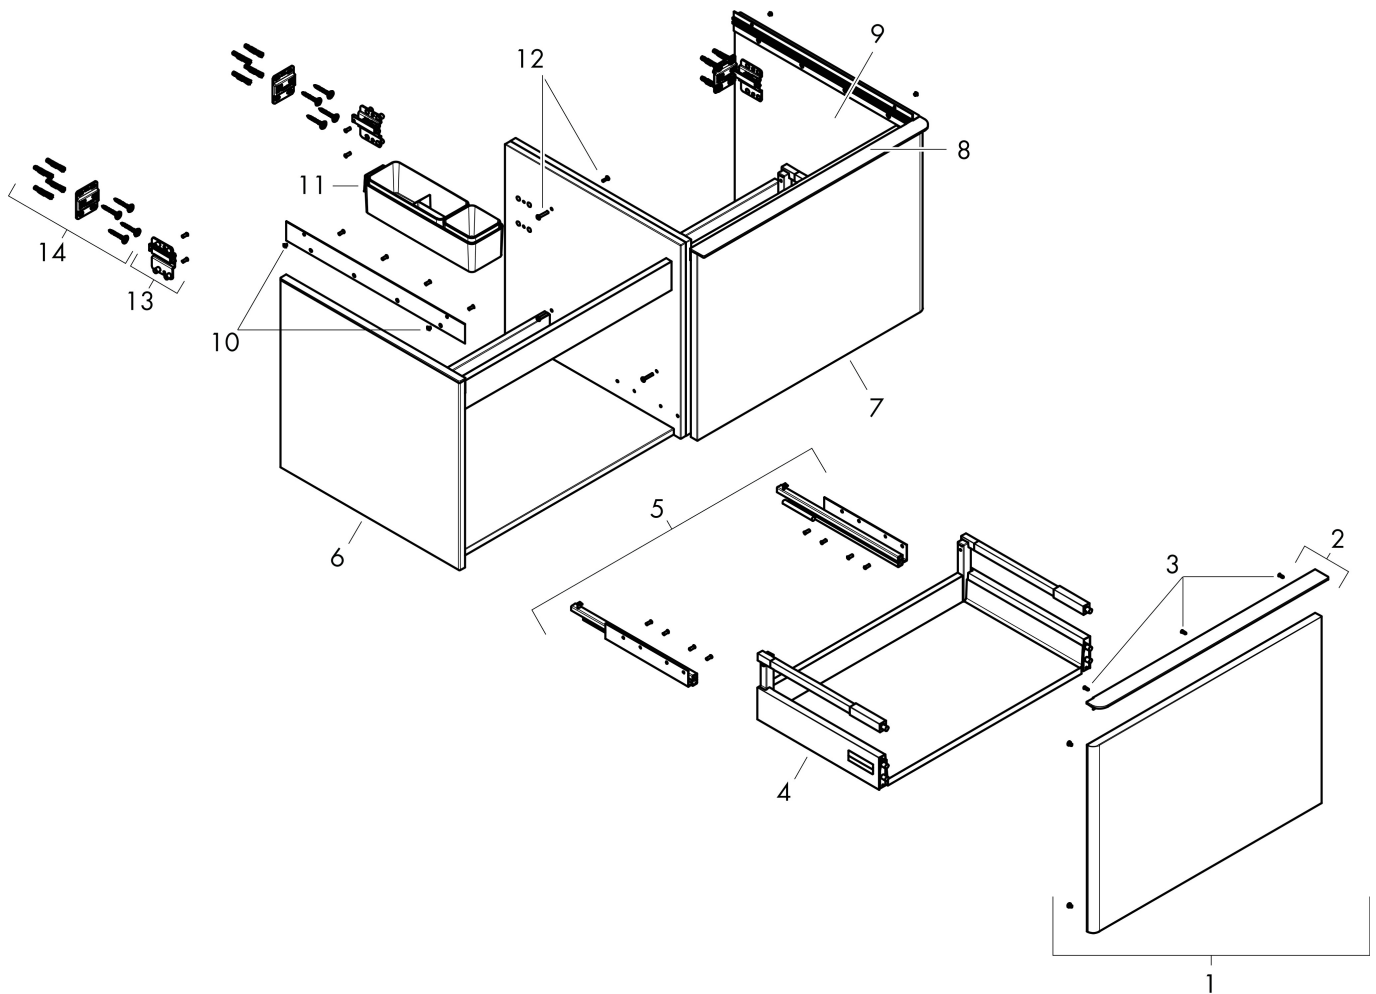

Produktbild

Funktioner

- består av: underskåp för tvättbord, lådindelare basuppsättning
- material stomme: MDF
- ytmaterial stomme: termofolie
- material front: MDF
- ytmaterial front: termofolie
- MoistureProof: hållbart material anpassat för fuktiga miljöer
- med handtag
- öppningstyp: helt utdragbar
- material grepp: aluminium
- ytmaterial handtag: blankförkromad
- 2 lådor
- utan utskärning för vattenlås
- SoftClose, för mjuk och tyst stängning
- individuellt och flexibelt förvaringsutrymme tack vare invändig uppdelning
- 2 basuppsättningar med lådindelare igår
- skuggprofil förberedd för montering av handduksstång och hylla
- väggmonterad
- monteringsstillstånd: förmonterad
- med befästningsmaterial
- bänkmonterat tvättställ med slipad undersida och bänkskiva måste beställas separat

Ritning

Teknologi

Certifikat

Varumärke	hansgrohe
Art. Namn	Xelu Q Kommod naturlig ek 1360/550 med 2 lådor för bänkskiva och bänkmonterat tvättställ med slipad undersida
Art. Nr.	54068000
RSK-nr.	8847270
Ytskikt	Yifinish möbel: Naturlig ek, Handtagsyta: Krom
Pos	1

Reservdelsritning för byggnadsår: >06/23

Varumärke hansgrohe
 Art. Namn **Xelu Q** Kommod naturlig ek 1360/550 med 2 lådor för bänkskiva och
 bänkmöblerat tvättställ med slipad undersida
 Art. Nr. 54068000
 RSK-nr. 8847270
 Ytskikt Yfinish möbel: Naturlig ek, Handtagsyta: Krom
 Pos 1