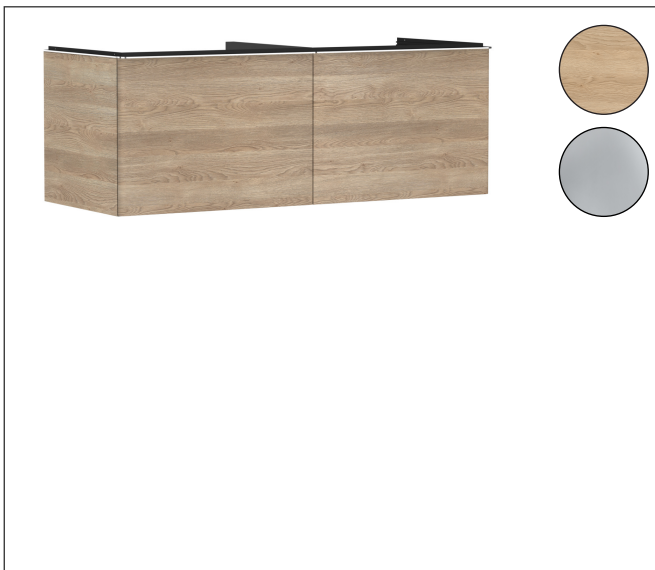

Varumärke	hansgrohe
Art. Namn	Xelu Q Kommod naturlig ek 1360/550 med 2 lådor för bänkskiva och bänkmonterat tvättställ med slipad undersida
Art. Nr.	54068000
RSK-nr.	8847270
Ytskikt	Yifinish möbel: Naturlig ek, Handtagsyta: Krom
Pos	1

Produktbild

Funktioner

- består av: underskåp för tvättbord, lådindelare basuppsättning
- material stomme: MDF
- ytmaterial stomme: termofolie
- material front: MDF
- ytmaterial front: termofolie
- MoistureProof: hållbart material anpassat för fuktiga miljöer
- med handtag
- öppningstyp: helt utdragbar
- material grepp: aluminium
- ytmaterial handtag: blankförkromad
- 2 lådor
- utan utskärning för vattenlås
- SoftClose, för mjuk och tyst stängning
- individuellt och flexibelt förvaringsutrymme tack vare invändig uppdelning
- 2 basuppsättningar med lådindelare igår
- skuggprofil förberedd för montering av handduksstång och hylla
- väggmonterad
- monteringsstillstånd: förmonterad
- med befästningsmaterial
- bänkmonterat tvättställ med slipad undersida och bänkskiva måste beställas separat

Ritning

Teknologi

Certifikat

Varumärke	hansgrohe
Art. Namn	Xelu Q Kommod naturlig ek 1360/550 med 2 lådor för bänkskiva och bänkmonterat tvättställ med slipad undersida
Art. Nr.	54068000
RSK-nr.	8847270
Ytskikt	Yifinish möbel: Naturlig ek, Handtagsyta: Krom
Pos	1

Reservdelsritning för byggnadsår: >06/23

Varumärke hansgrohe
 Art. Namn **Xelu Q** Kommod naturlig ek 1360/550 med 2 lådor för bänkskiva och
 bänkmöblerat tvättställ med slipad undersida
 Art. Nr. 54068000
 RSK-nr. 8847270
 Ytskikt Yfinish möbel: Naturlig ek, Handtagsyta: Krom
 Pos 1