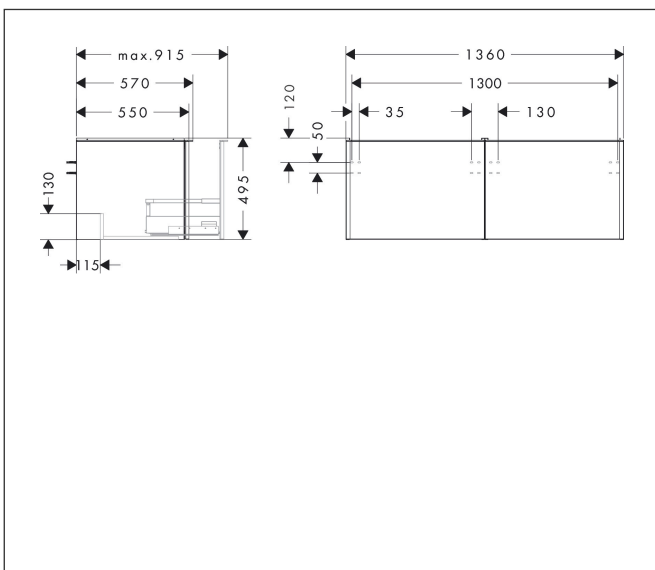

Varumärke	hansgrohe
Art. Namn	Xelu Q Kommod naturlig ek 1360/550 med 2 lådor för bänkskiva och bänkmonterat tvättställ med slipad undersida
Art. Nr.	54068000
RSK-nr.	8847270
Ytskikt	Yifinish möbel: Naturlig ek, Handtagsyta: Krom
Pos	1

Produktbild

Funktioner

- består av: underskåp för tvättbord, lådindelare basuppsättning
- material stomme: MDF
- ytmaterial stomme: termofolie
- material front: MDF
- ytmaterial front: termofolie
- MoistureProof: hållbart material anpassat för fuktiga miljöer
- med handtag
- öppningstyp: helt utdragbar
- material grepp: aluminium
- ytmaterial handtag: blankförkromad
- 2 lådor
- utan utskärning för vattenlås
- SoftClose, för mjuk och tyst stängning
- individuellt och flexibelt förvaringsutrymme tack vare invändig uppdelning
- 2 basuppsättningar med lådindelare igår
- skuggprofil förberedd för montering av handduksstång och hylla
- väggmonterad
- monteringsstillstånd: förmonterad
- med befästningsmaterial
- bänkmonterat tvättställ med slipad undersida och bänkskiva måste beställas separat

Ritning

Teknologi

Certifikat

Varumärke	hansgrohe
Art. Namn	Xelu Q Kommod naturlig ek 1360/550 med 2 lådor för bänkskiva och bänkmonterat tvättställ med slipad undersida
Art. Nr.	54068000
RSK-nr.	8847270
Ytskikt	Yifinish möbel: Naturlig ek, Handtagsyta: Krom
Pos	1