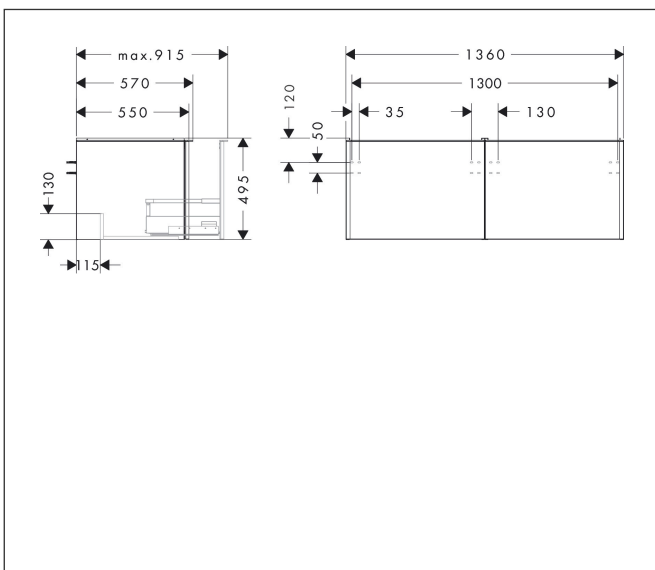

Varumärke	hansgrohe
Art. Namn	Xelu Q Kommod mörk valnöt 1360/550 med 2 lådor för bänkskiva och bänkmonterat tvättställ med slipad undersida
Art. Nr.	54069000
RSK-nr.	8847273
Ytskikt	Yfinish möbel: Mörk valnöt, Handtagsyta: Krom
Pos	1

Produktbild

Funktioner

- består av: underskåp för tvättbord, lådindelare basuppsättning
- material stomme: MDF
- ytmaterial stomme: termofolie
- material front: MDF
- ytmaterial front: termofolie
- MoistureProof: hållbart material anpassat för fuktiga miljöer
- med handtag
- öppningstyp: helt utdragbar
- material grepp: aluminium
- ytmaterial handtag: blankförkromad
- 2 lådor
- utan utskärning för vattenlås
- SoftClose, för mjuk och tyst stängning
- individuellt och flexibelt förvaringsutrymme tack vare invändig uppdelning
- 2 basuppsättningar med lådindelare igår
- skuggprofil förberedd för montering av handduksstång och hylla
- väggmonterad
- monteringsstillstånd: förmonterad
- med befästningsmaterial
- bänkmonterat tvättställ med slipad undersida och bänkskiva måste beställas separat

Ritning

Teknologi

Certifikat