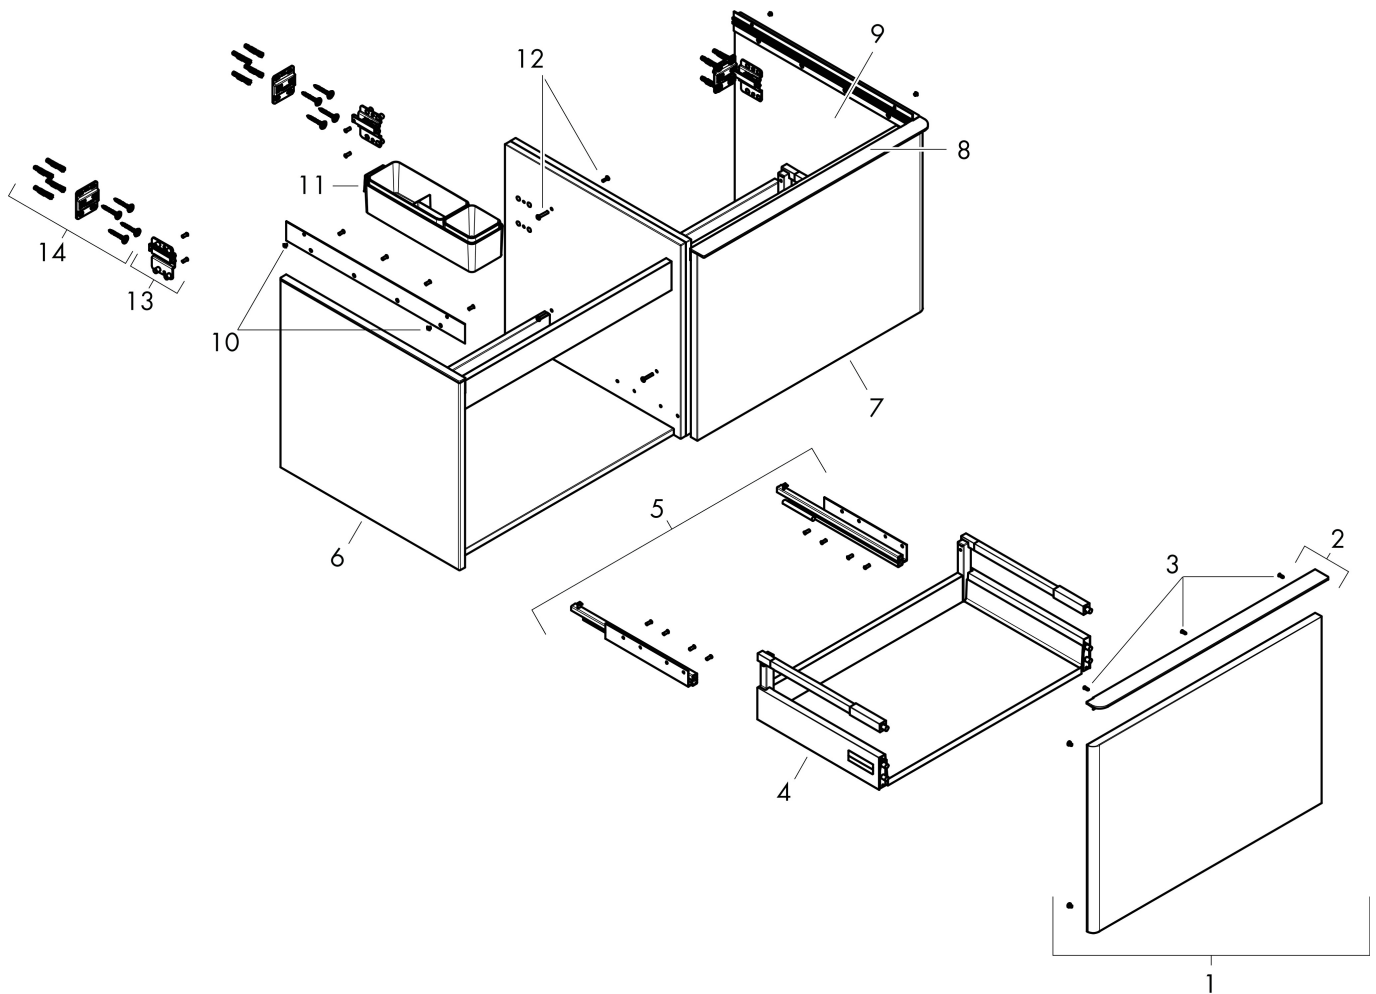

Varumärke	hansgrohe
Art. Namn	Xelu Q Kommod mörk valnöt 1360/550 med 2 lådor för bänkskiva och bänkmonterat tvättställ med slipad undersida
Art. Nr.	54069000
RSK-nr.	8847273
Ytskikt	Yifinish möbel: Mörk valnöt, Handtagsyta: Krom
Pos	1

Reservdelsritning för byggnadsår: >06/23