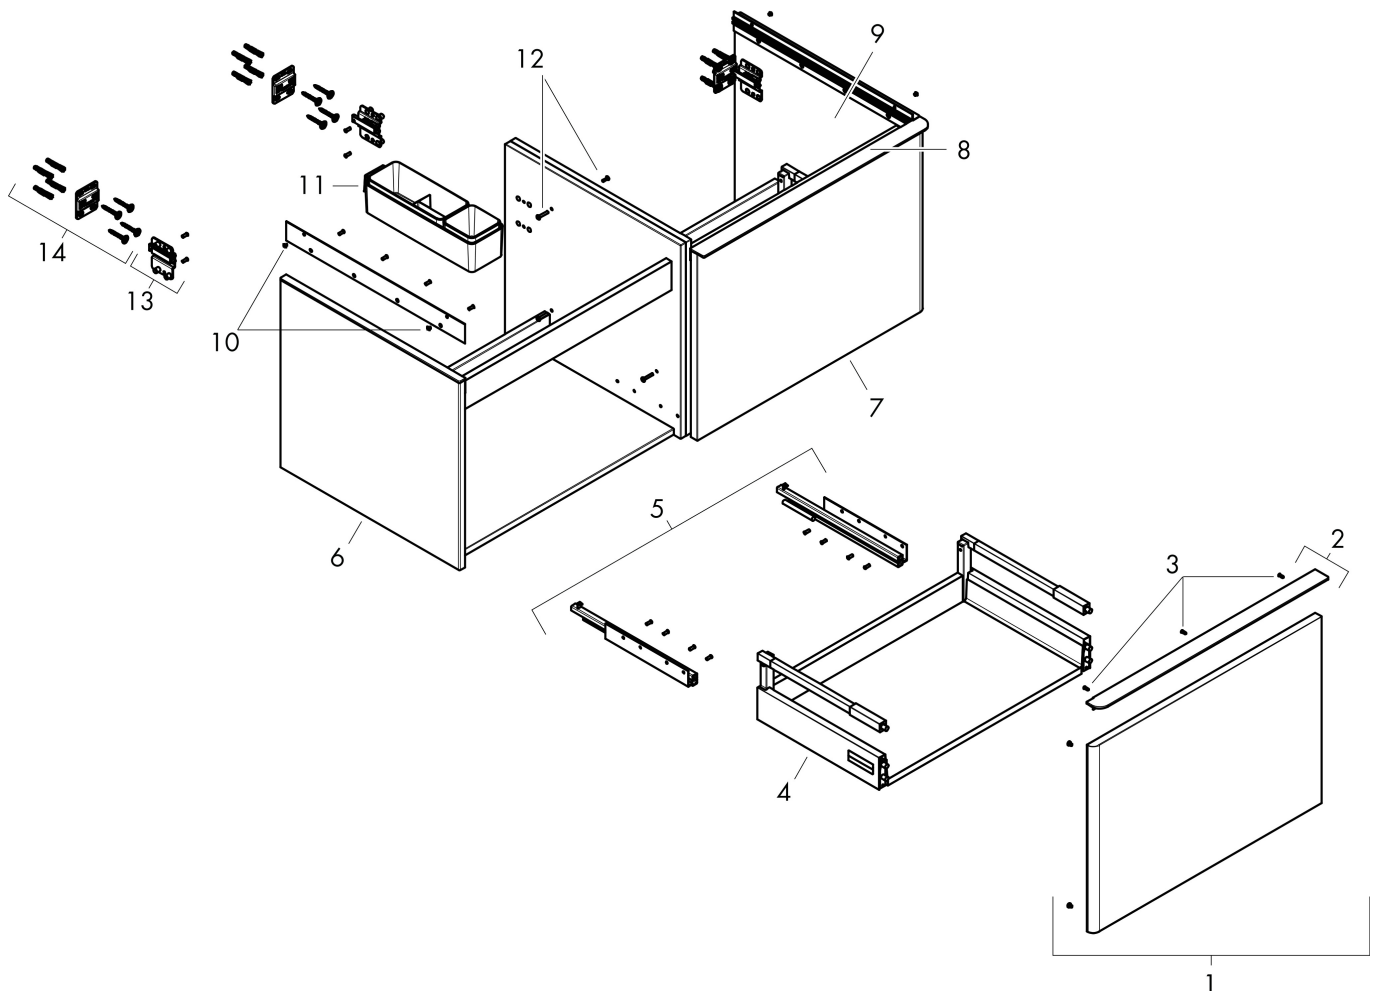

Varumärke	hansgrohe
Art. Namn	Xelu Q Kommod vit högglans 1560/550 med 2 lådor för bänkskiva och bänkmonterat tvättställ med slipad undersida
Art. Nr.	54070700
RSK-nr.	8847278
Ytskikt	Yfinish möbel: Vit högglans, Handtagsyta: Matt vit
Pos	1

Reservdelsritning för byggnadsår: >06/23