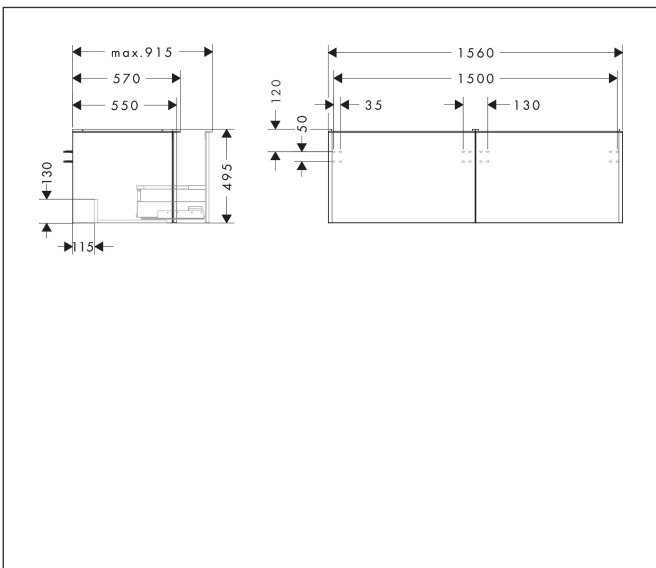

Varumärke
Art. Namn

hansgrohe
Xelu Q Kommod vit höggglans 1560/550 med 2 lådor för bänkskiva och
bänkmonterat tvättställ med slipad undersida

Art. Nr.
RSK-nr.
Ytskikt
Pos

54070700
8847278
Yifinish möbel: Vit höggglans, Handtagsyta: Matt vit
1

Produktbild

Ritning

Funktioner

- består av: underskåp för tvättbord, lådindelare basuppsättning
- material stomme: MDF
- ytmaterial stomme: termofolie
- material front: MDF
- ytmaterial front: termofolie
- MoistureProof: hållbart material anpassat för fuktiga miljöer
- med handtag
- öppningstyp: helt utdragbar
- material grepp: aluminium
- ytmaterial handtag: pulverbeläggning
- 2 lådor
- utan utskärning för vattenlås
- SoftClose, för mjuk och tyst stängning
- individuellt och flexibelt förvaringsutrymme tack vare invärdig uppdelning
- 2 basuppsättningar med lådindelare igår
- skuggprofil förberedd för montering av handduksstång och hylla
- väggmonterad
- monteringsstillstånd: förmonterad
- med befästningsmaterial
- bänkmonterat tvättställ med slipad undersida och bänkskiva måste beställas separat