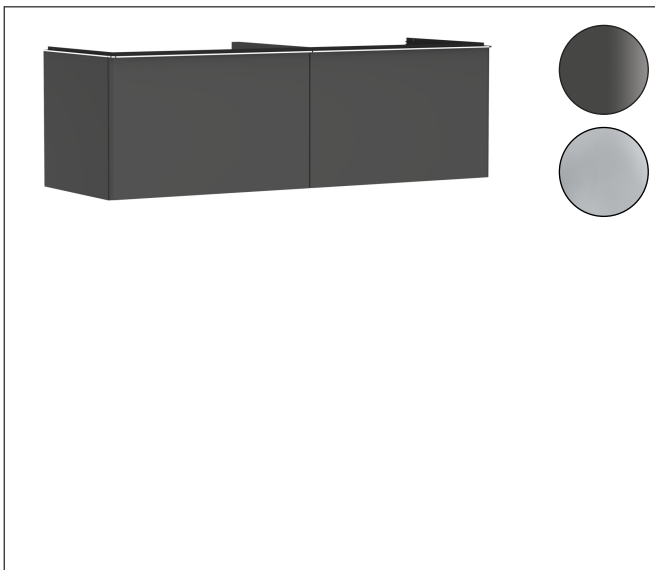

Varumärke	hansgrohe
Art. Namn	Xelu Q Kommod matt diamantgrå 1560/550 med 2 lådor för bänkskiva och bänkmonterat tvättställ med slipad undersida
Art. Nr.	54071000
RSK-nr.	8847279
Ytskikt	Yifinish möbel: Matt diamantgrå, Handtagsyta: Krom
Pos	1

Produktbild

Funktioner

- består av: underskåp för tvättbord, lådindelare basuppsättning
- material stomme: MDF
- ytmaterial stomme: termofolie
- material front: MDF
- ytmaterial front: termofolie
- SmoothSurface: slät och jämn för en fantastisk känsla
- AntiFingerprint: motverkar fingeravtryck
- MoistureProof: hållbart material anpassat för fuktiga miljöer
- med handtag
- öppningstyp: helt utdragbar
- material grepp: aluminium
- ytmaterial handtag: blankförokromad
- 2 lådor
- utan utskärning för vattenlås
- SoftClose, för mjuk och tyst stängning
- individuellt och flexibelt förvaringsutrymme tack vare invändig uppdelning
- 2 basuppsättningar med lådindelare igår
- skuggprofil förberedd för montering av handduksstång och hylla
- väggmonterad
- monteringsställstånd: förmonterad
- med befästningsmaterial
- bänkmonterat tvättställ med slipad undersida och bänkskiva måste beställas separat

Ritning

Teknologi

Certifikat

Varumärke	hansgrohe
Art. Namn	Xelu Q Kommod matt diamantgrå 1560/550 med 2 lådor för bänkskiva och bänkmonterat tvättställ med slipad undersida
Art. Nr.	54071000
RSK-nr.	8847279
Ytskikt	Yfinish möbel: Matt diamantgrå, Handtagsyta: Krom
Pos	1

Reservdelsritning för byggnadsår: >06/23

Varumärke hansgrohe
 Art. Namn **Xelu Q** Kommod matt diamantgrå 1560/550 med 2 lådor för bänkskiva och bänkmöblerat tvättställ med slipad undersida
 Art. Nr. 54071000
 RSK-nr. 8847279
 Ytskikt Yfinish möbel: Matt diamantgrå, Handtagsyta: Krom
 Pos 1