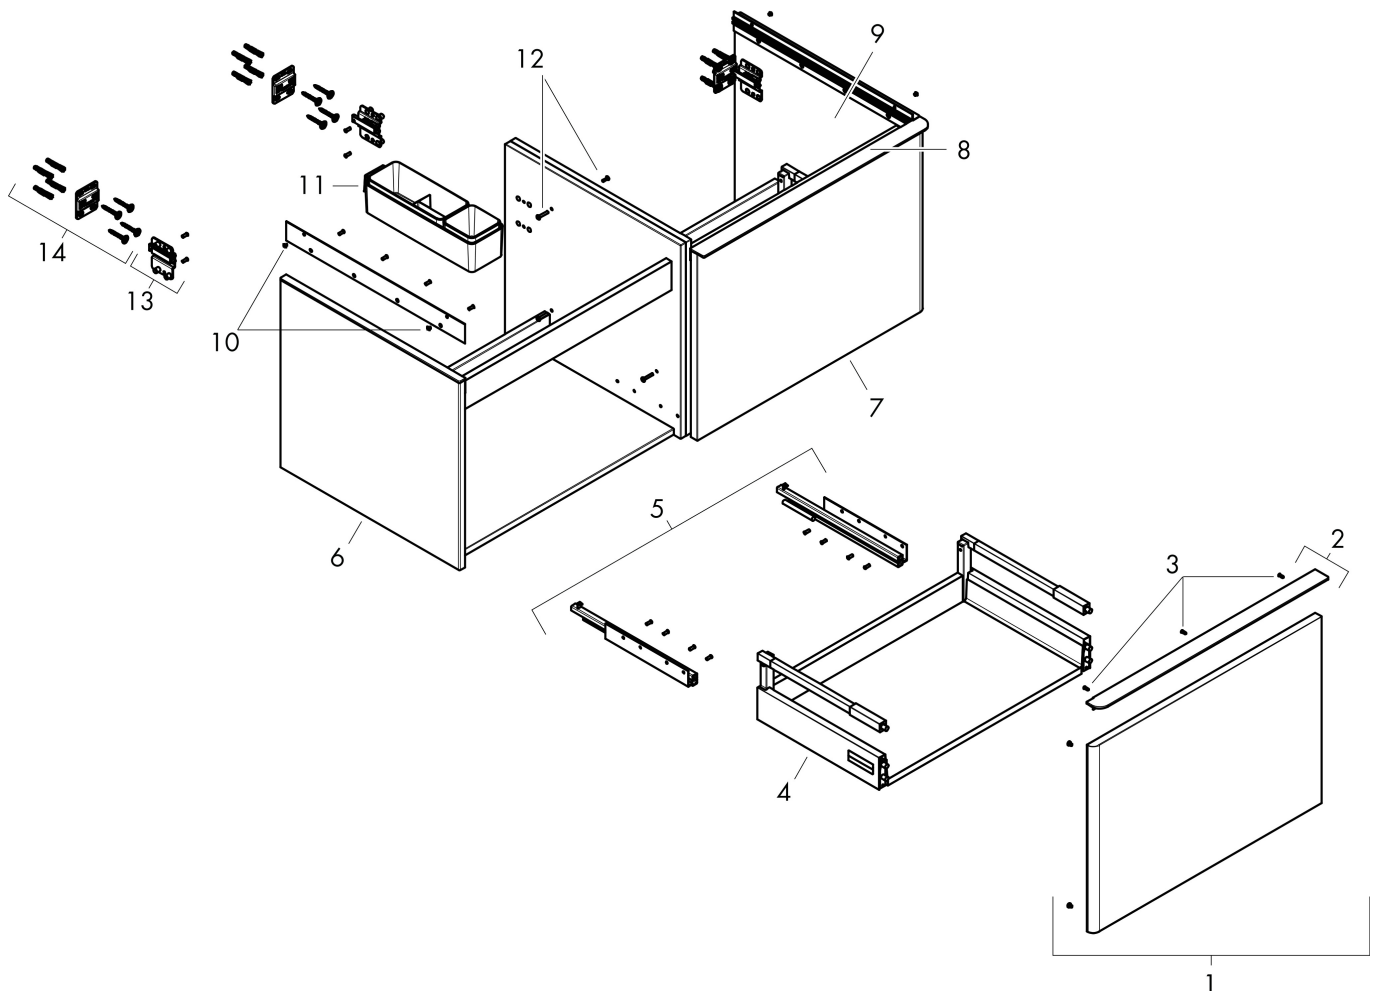

Produktbild

Funktioner

- består av: underskåp för tvättbord, lådindelare basuppsättning
- material stomme: MDF
- ytmaterial stomme: termofolie
- material front: MDF
- ytmaterial front: termofolie
- SmoothSurface: slät och jämn för en fantastisk känsla
- AntiFingerprint: motverkar fingeravtryck
- MoistureProof: hållbart material anpassat för fuktiga miljöer
- med handtag
- öppningstyp: helt utdragbar
- material grepp: aluminium
- ytmaterial handtag: blankförokromad
- 2 lådor
- utan utskärning för vattenlås
- SoftClose, för mjuk och tyst stängning
- individuellt och flexibelt förvaringsutrymme tack vare invändig uppdelning
- 2 basuppsättningar med lådindelare igår
- skuggprofil förberedd för montering av handduksstång och hylla
- väggmonterad
- monteringsställstånd: förmonterad
- med befästningsmaterial
- bänkmonterat tvättställ med slipad undersida och bänkskiva måste beställas separat

Ritning

Teknologi

Certifikat

Varumärke	hansgrohe
Art. Namn	Xelu Q Kommod matt diamantgrå 1560/550 med 2 lådor för bänkskiva och bänkmonterat tvättställ med slipad undersida
Art. Nr.	54071000
RSK-nr.	8847279
Ytskikt	Yfinish möbel: Matt diamantgrå, Handtagsyta: Krom
Pos	1

Reservdelsritning för byggnadsår: >06/23

Varumärke hansgrohe
 Art. Namn **Xelu Q** Kommod matt diamantgrå 1560/550 med 2 lådor för bänkskiva och bänkmöblerat tvättställ med slipad undersida
 Art. Nr. 54071000
 RSK-nr. 8847279
 Ytskikt Yfinish möbel: Matt diamantgrå, Handtagsyta: Krom
 Pos 1