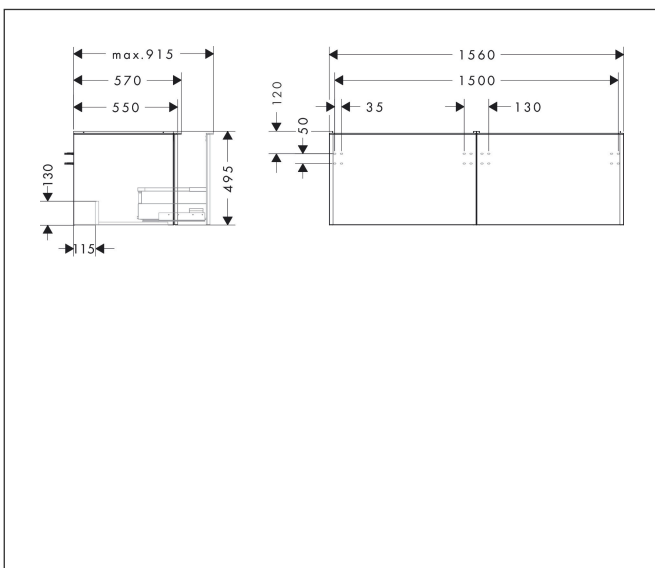

Varumärke	hansgrohe
Art. Namn	Xelu Q Kommod matt diamantgrå 1560/550 med 2 lådor för bänkskiva och bänkmonterat tvättställ med slipad undersida
Art. Nr.	54071000
RSK-nr.	8847279
Ytskikt	Yifinish möbel: Matt diamantgrå, Handtagsyta: Krom
Pos	1

Produktbild

Funktioner

- består av: underskåp för tvättbord, lådindelare basuppsättning
- material stomme: MDF
- ytmaterial stomme: termofolie
- material front: MDF
- ytmaterial front: termofolie
- SmoothSurface: slät och jämn för en fantastisk känsla
- AntiFingerprint: motverkar fingeravtryck
- MoistureProof: hållbart material anpassat för fuktiga miljöer
- med handtag
- öppningstyp: helt utdragbar
- material grepp: aluminium
- ytmaterial handtag: blankförokromad
- 2 lådor
- utan utskärning för vattenlås
- SoftClose, för mjuk och tyst stängning
- individuellt och flexibelt förvaringsutrymme tack vare invändig uppdelning
- 2 basuppsättningar med lådindelare igår
- skuggprofil förberedd för montering av handduksstång och hylla
- väggmonterad
- monteringsställstånd: förmonterad
- med befästningsmaterial
- bänkmonterat tvättställ med slipad undersida och bänkskiva måste beställas separat

Ritning

Teknologi

Certifikat