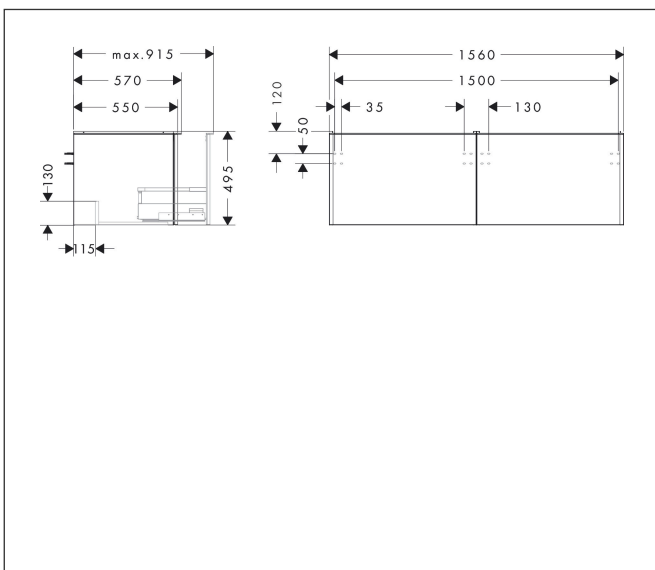

Varumärke	hansgrohe
Art. Namn	Xelu Q Kommod matt diamantgrå 1560/550 med 2 lådor för bänkskiva och bänkmonterat tvättställ med slipad undersida
Art. Nr.	54071700
RSK-nr.	8847281
Ytskikt	Yifinish möbel: Matt diamantgrå, Handtagsyta: Matt vit
Pos	1

Produktbild

Funktioner

- består av: underskåp för tvättbord, lådindelare basuppsättning
- material stomme: MDF
- ytmaterial stomme: termofolie
- material front: MDF
- ytmaterial front: termofolie
- SmoothSurface: slät och jämn för en fantastisk känsla
- AntiFingerprint: motverkar fingeravtryck
- MoistureProof: hållbart material anpassat för fuktiga miljöer
- med handtag
- öppningstyp: helt utdragbar
- material grepp: aluminium
- ytmaterial handtag: pulverbeläggning
- 2 lådor
- utan utskärning för vattenlås
- SoftClose, för mjuk och tyst stängning
- individuellt och flexibelt förvaringsutrymme tack vare invändig uppdelning
- 2 basuppsättningar med lådindelare igår
- skuggprofil förberedd för montering av handduksstång och hylla
- väggmonterad
- monteringsställstånd: förmonterad
- med befästningsmaterial
- bänkmonterat tvättställ med slipad undersida och bänkskiva måste beställas separat

Ritning

Teknologi

Certifikat