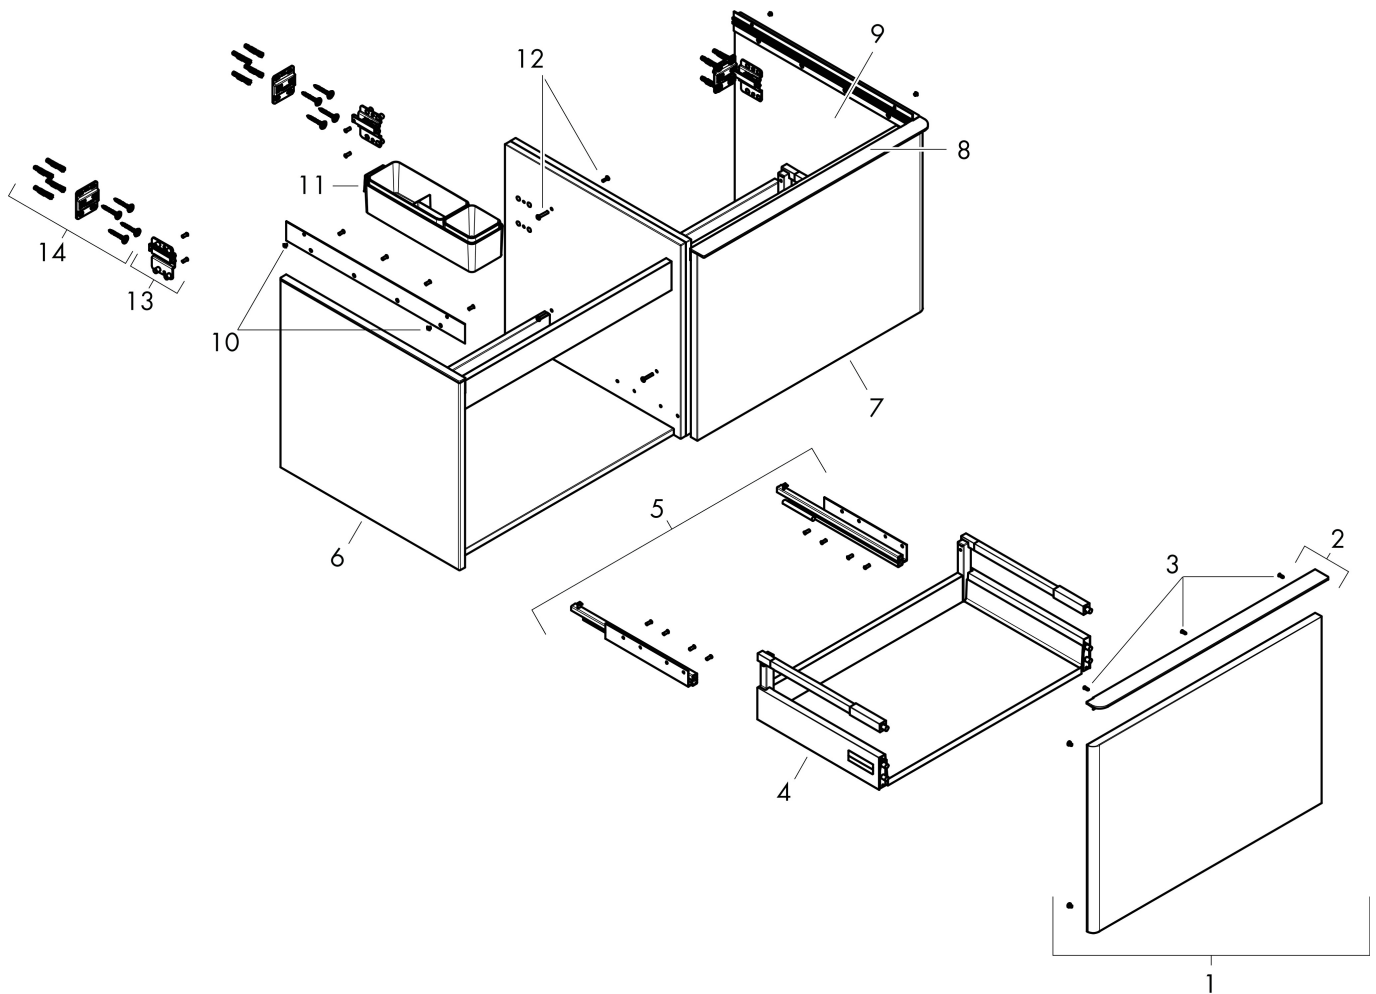

Varumärke	hansgrohe
Art. Namn	Xelu Q Kommod matt diamantgrå 1560/550 med 2 lådor för bänkskiva och bänkmonterat tvättställ med slipad undersida
Art. Nr.	54071700
RSK-nr.	8847281
Ytskikt	Yfinish möbel: Matt diamantgrå, Handtagsyta: Matt vit
Pos	1

Reservdelsritning för byggnadsår: >06/23