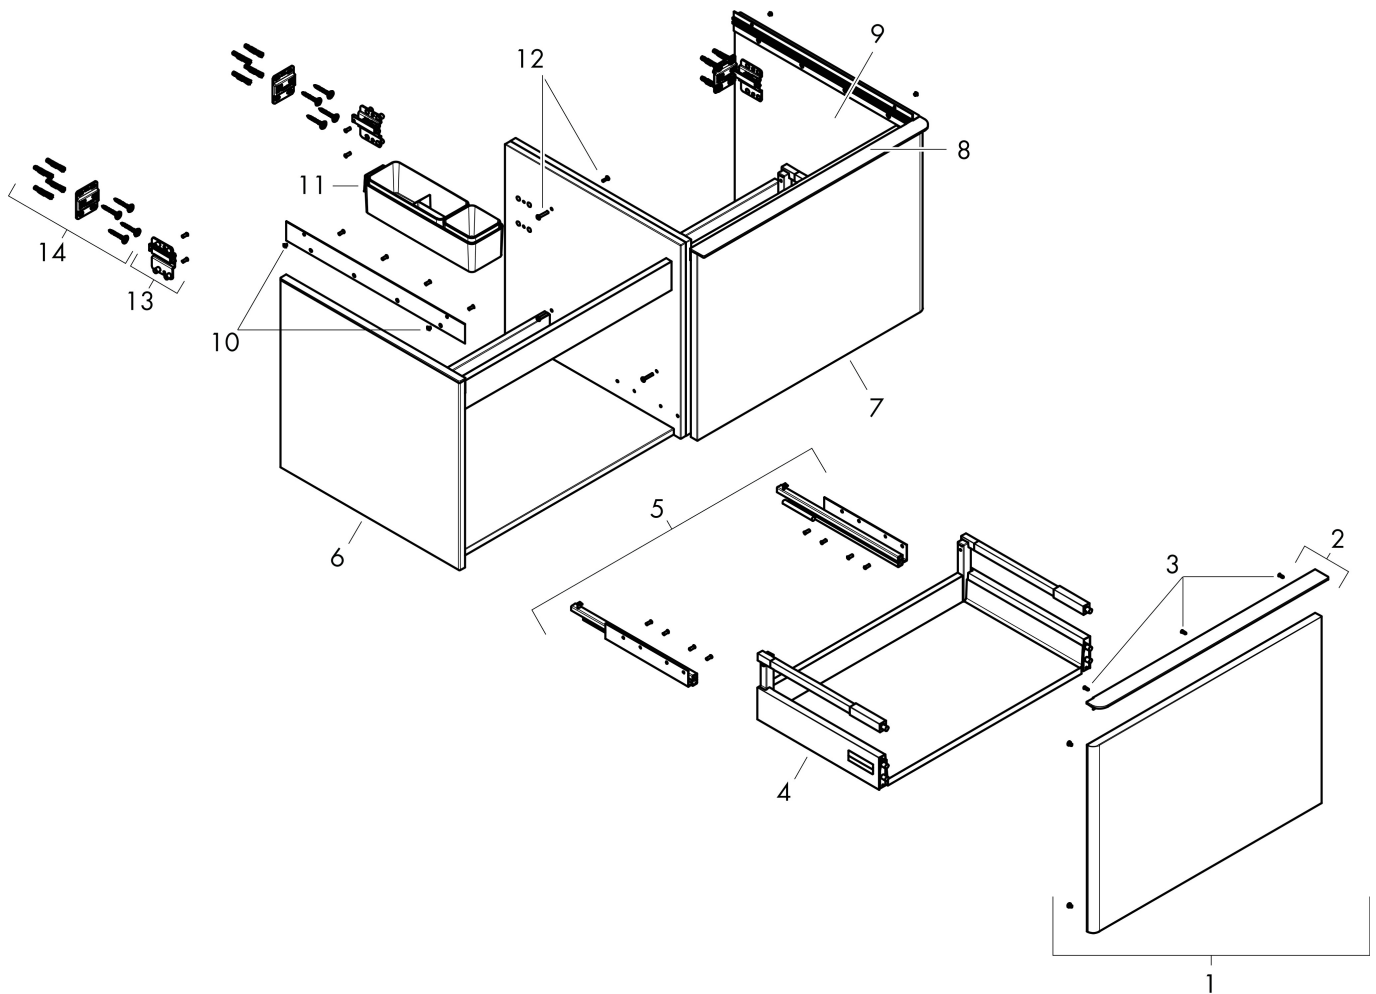

Produktbild

Funktioner

- består av: underskåp för tvättbord, lådindelare basuppsättning
- material stomme: MDF
- ytmaterial stomme: termofolie
- material front: MDF
- ytmaterial front: termofolie
- MoistureProof: hållbart material anpassat för fuktiga miljöer
- med handtag
- öppningstyp: helt utdragbar
- material grepp: aluminium
- ytmaterial handtag: pulverbeläggning
- 2 lådor
- utan utskärning för vattenlås
- SoftClose, för mjuk och tyst stängning
- individuellt och flexibelt förvaringsutrymme tack vare invändig uppdelning
- 2 basuppsättningar med lådindelare igår
- skuggprofil förberedd för montering av handduksstång och hylla
- väggmonterad
- monteringsstillstånd: förmonterad
- med befästningsmaterial
- bänkmonterat tvättställ med slipad undersida och bänkskiva måste beställas separat

Ritning

Teknologi

Certifikat

Varumärke	hansgrohe
Art. Namn	Xelu Q Kommod naturlig ek 1560/550 med 2 lådor för bänkskiva och bänkmonterat tvättställ med slipad undersida
Art. Nr.	54072670
RSK-nr.	8847283
Ytskikt	Yifinish möbel: Naturlig ek, Handtagsyta: Matt svart
Pos	1

Reservdelsritning för byggnadsår: >06/23

Varumärke hansgrohe
 Art. Namn **Xelu Q** Kommod naturlig ek 1560/550 med 2 lådor för bänkskiva och bänkmöblerat tvättställ med slipad undersida
 Art. Nr. 54072670
 RSK-nr. 8847283
 Ytskikt Yfinish möbel: Naturlig ek, Handtagsyta: Matt svart
 Pos 1