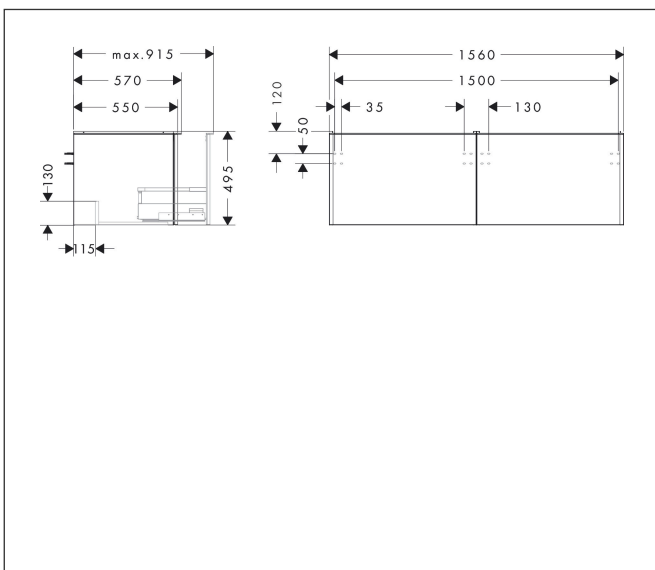

Varumärke	hansgrohe
Art. Namn	Xelu Q Kommod naturlig ek 1560/550 med 2 lådor för bänkskiva och bänkmonterat tvättställ med slipad undersida
Art. Nr.	54072670
RSK-nr.	8847283
Ytskikt	Yifinish möbel: Naturlig ek, Handtagsyta: Matt svart
Pos	1

Produktbild

Funktioner

- består av: underskåp för tvättbord, lådindelare basuppsättning
- material stomme: MDF
- ytmaterial stomme: termofolie
- material front: MDF
- ytmaterial front: termofolie
- MoistureProof: hållbart material anpassat för fuktiga miljöer
- med handtag
- öppningstyp: helt utdragbar
- material grepp: aluminium
- ytmaterial handtag: pulverbeläggning
- 2 lådor
- utan utskärning för vattenlås
- SoftClose, för mjuk och tyst stängning
- individuellt och flexibelt förvaringsutrymme tack vare invändig uppdelning
- 2 basuppsättningar med lådindelare igår
- skuggprofil förberedd för montering av handduksstång och hylla
- väggmonterad
- monteringsstillstånd: förmonterad
- med befästningsmaterial
- bänkmonterat tvättställ med slipad undersida och bänkskiva måste beställas separat

Ritning

Teknologi

Certifikat

Varumärke	hansgrohe
Art. Namn	Xelu Q Kommod naturlig ek 1560/550 med 2 lådor för bänkskiva och bänkmonterat tvättställ med slipad undersida
Art. Nr.	54072670
RSK-nr.	8847283
Ytskikt	Yifinish möbel: Naturlig ek, Handtagsyta: Matt svart
Pos	1