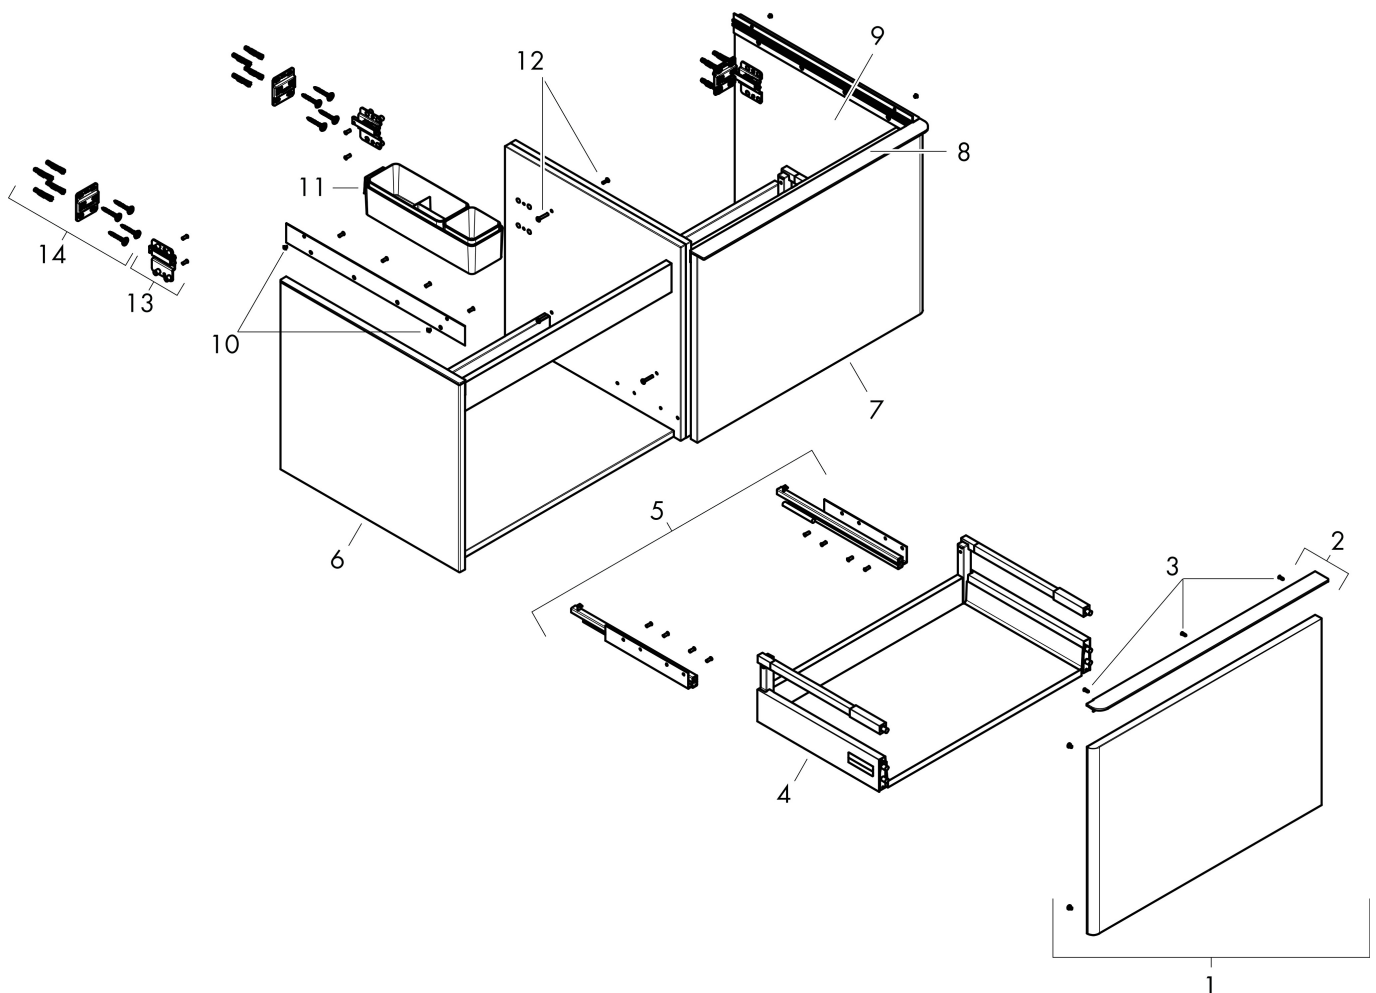

Produktbild

Funktioner

- består av: underskåp för tvättbord, lådindelare basuppsättning
- material stomme: MDF
- ytmaterial stomme: termofolie
- material front: MDF
- ytmaterial front: termofolie
- MoistureProof: hållbart material anpassat för fuktiga miljöer
- med handtag
- öppningstyp: helt utdragbar
- material grepp: aluminium
- ytmaterial handtag: pulverbeläggning
- 2 lådor
- utan utskärning för vattenlås
- SoftClose, för mjuk och tyst stängning
- individuellt och flexibelt förvaringsutrymme tack vare invärdig uppdelning
- 2 basuppsättningar med lådindelare igår
- skuggprofil förberedd för montering av handduksstång och hylla
- väggmonterad
- monteringsstillstånd: förmonterad
- med befästningsmaterial
- bänkmonterat tvättställ med slipad undersida och bänkskiva måste beställas separat

Ritning

Teknologi

Certifikat

Varumärke	hansgrohe
Art. Namn	Xelu Q Kommod naturlig ek 1560/550 med 2 lådor för bänkskiva och bänkmonterat tvättställ med slipad undersida
Art. Nr.	54072700
RSK-nr.	8847284
Ytskikt	Yifinish möbel: Naturlig ek, Handtagsyta: Matt vit
Pos	1

Reservdelsritning för byggnadsår: >06/23

Varumärke hansgrohe
 Art. Namn **Xelu Q** Kommod naturlig ek 1560/550 med 2 lådor för bänkskiva och
 bänkmöblerat tvättställ med slipad undersida
 Art. Nr. 54072700
 RSK-nr. 8847284
 Ytskikt Yfinish möbel: Naturlig ek, Handtagsyta: Matt vit
 Pos 1