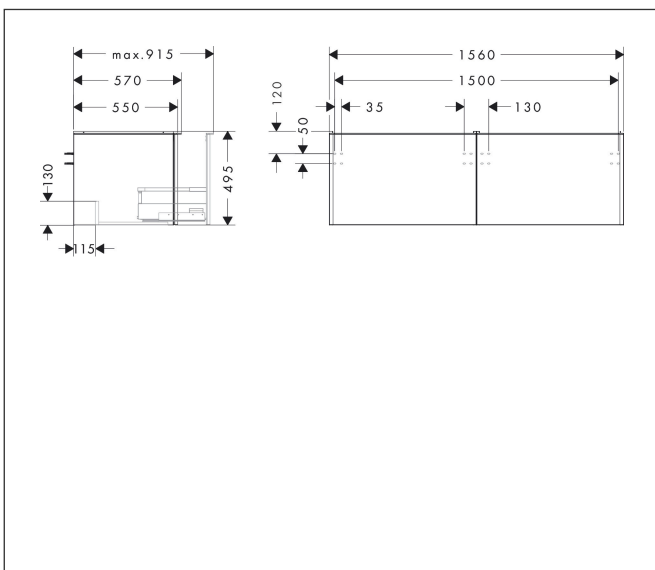

Varumärke	hansgrohe
Art. Namn	Xelu Q Kommod naturlig ek 1560/550 med 2 lådor för bänkskiva och bänkmonterat tvättställ med slipad undersida
Art. Nr.	54072700
RSK-nr.	8847284
Ytskikt	Yifinish möbel: Naturlig ek, Handtagsyta: Matt vit
Pos	1

Produktbild

Funktioner

- består av: underskåp för tvättbord, lådindelare basuppsättning
- material stomme: MDF
- ytmaterial stomme: termofolie
- material front: MDF
- ytmaterial front: termofolie
- MoistureProof: hållbart material anpassat för fuktiga miljöer
- med handtag
- öppningstyp: helt utdragbar
- material grepp: aluminium
- ytmaterial handtag: pulverbeläggning
- 2 lådor
- utan utskärning för vattenlås
- SoftClose, för mjuk och tyst stängning
- individuellt och flexibelt förvaringsutrymme tack vare invärdig uppdelning
- 2 basuppsättningar med lådindelare igår
- skuggprofil förberedd för montering av handduksstång och hylla
- väggmonterad
- monteringsstillstånd: förmonterad
- med befästningsmaterial
- bänkmonterat tvättställ med slipad undersida och bänkskiva måste beställas separat

Ritning

Teknologi

Certifikat

Varumärke	hansgrohe
Art. Namn	Xelu Q Kommod naturlig ek 1560/550 med 2 lådor för bänkskiva och bänkmonterat tvättställ med slipad undersida
Art. Nr.	54072700
RSK-nr.	8847284
Ytskikt	Yifinish möbel: Naturlig ek, Handtagsyta: Matt vit
Pos	1