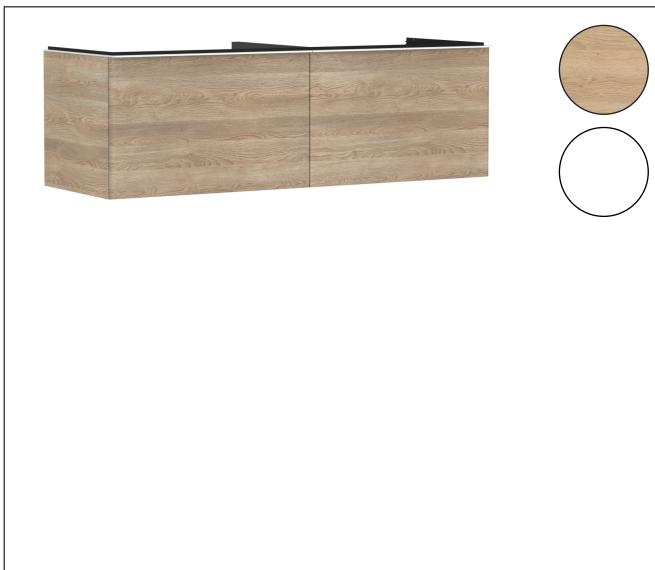

Varumärke	hansgrohe
Art. Namn	Xelu Q Kommod naturlig ek 1560/550 med 2 lådor för bänkskiva och bänkmonterat tvättställ med slipad undersida
Art. Nr.	54072700
RSK-nr.	8847284
Ytskikt	Yifinish möbel: Naturlig ek, Handtagsyta: Matt vit
Pos	1

Produktbild

Funktioner

- består av: underskåp för tvättbord, lådindelare basuppsättning
- material stomme: MDF
- ytmaterial stomme: termofolie
- material front: MDF
- ytmaterial front: termofolie
- MoistureProof: hållbart material anpassat för fuktiga miljöer
- med handtag
- öppningstyp: helt utdragbar
- material grepp: aluminium
- ytmaterial handtag: pulverbeläggning
- 2 lådor
- utan utskärning för vattenlås
- SoftClose, för mjuk och tyst stängning
- individuellt och flexibelt förvaringsutrymme tack vare invärdig uppdelning
- 2 basuppsättningar med lådindelare igår
- skuggprofil förberedd för montering av handduksstång och hylla
- väggmonterad
- monteringsstillstånd: förmonterad
- med befästningsmaterial
- bänkmonterat tvättställ med slipad undersida och bänkskiva måste beställas separat

Ritning

Teknologi

Certifikat

Varumärke	hansgrohe
Art. Namn	Xelu Q Kommod naturlig ek 1560/550 med 2 lådor för bänkskiva och bänkmonterat tvättställ med slipad undersida
Art. Nr.	54072700
RSK-nr.	8847284
Ytskikt	Yifinish möbel: Naturlig ek, Handtagsyta: Matt vit
Pos	1

Reservdelsritning för byggnadsår: >06/23

Varumärke hansgrohe
 Art. Namn **Xelu Q** Kommod naturlig ek 1560/550 med 2 lådor för bänkskiva och
 bänkmöblerat tvättställ med slipad undersida
 Art. Nr. 54072700
 RSK-nr. 8847284
 Ytskikt Yfinish möbel: Naturlig ek, Handtagsyta: Matt vit
 Pos 1