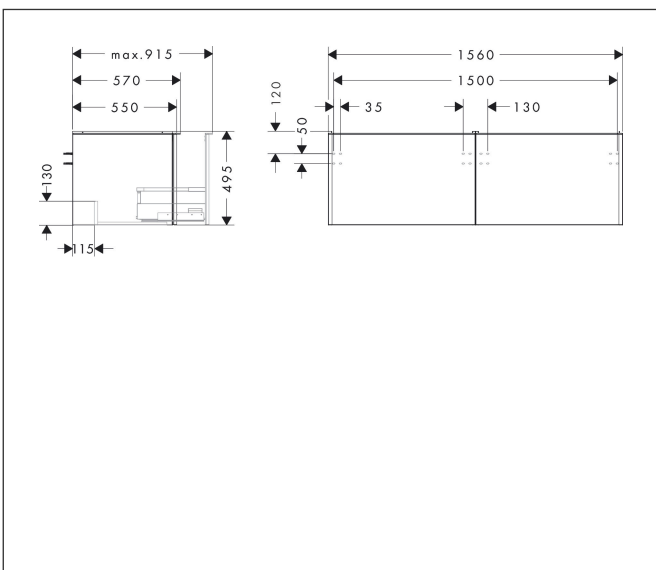

Varumärke	hansgrohe
Art. Namn	Xelu Q Kommod mörk valnöt 1560/550 med 2 lådor för bänkskiva och bänkmonterat tvättställ med slipad undersida
Art. Nr.	54073670
RSK-nr.	8847286
Ytskikt	Yifinish möbel: Mörk valnöt, Handtagsyta: Matt svart
Pos	1

Produktbild

Funktioner

- består av: underskåp för tvättbord, lådindelare basuppsättning
- material stomme: MDF
- ytmaterial stomme: termofolie
- material front: MDF
- ytmaterial front: termofolie
- MoistureProof: hållbart material anpassat för fuktiga miljöer
- med handtag
- öppningstyp: helt utdragbar
- material grepp: aluminium
- ytmaterial handtag: pulverbeläggning
- 2 lådor
- utan utskärning för vattenlås
- SoftClose, för mjuk och tyst stängning
- individuellt och flexibelt förvaringsutrymme tack vare invändig uppdelning
- 2 basuppsättningar med lådindelare igår
- skuggprofil förberedd för montering av handduksstång och hylla
- väggmonterad
- monteringsstillstånd: förmonterad
- med befästningsmaterial
- bänkmonterat tvättställ med slipad undersida och bänkskiva måste beställas separat

Ritning

Teknologi

Certifikat