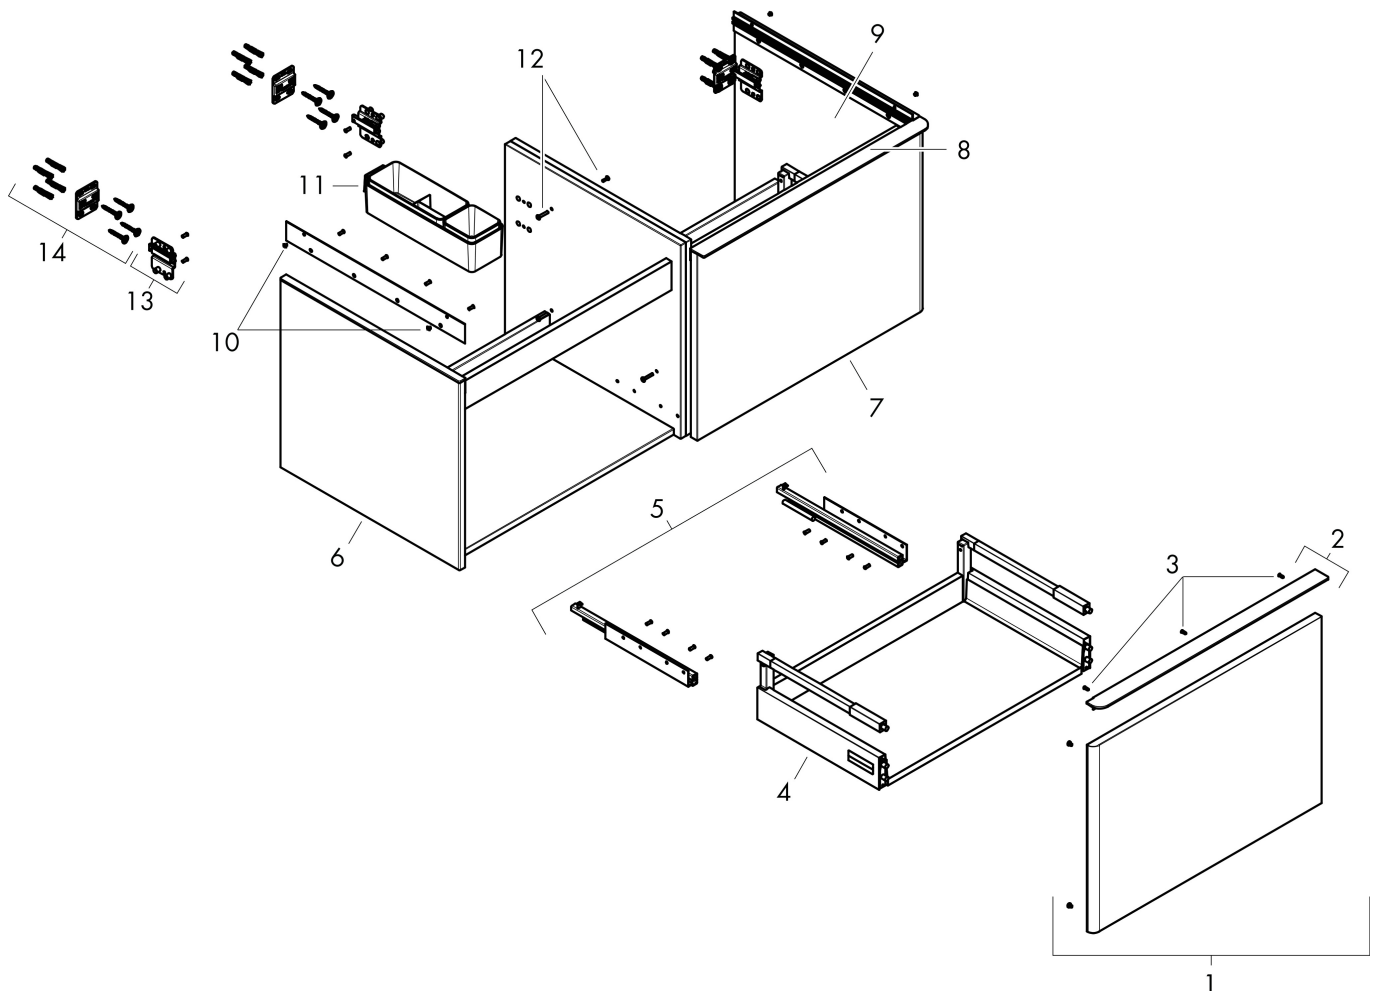

Varumärke	hansgrohe
Art. Namn	Xelu Q Kommod mörk valnöt 1560/550 med 2 lådor för bänkskiva och bänkmonterat tvättställ med slipad undersida
Art. Nr.	54073670
RSK-nr.	8847286
Ytskikt	Yifinish möbel: Mörk valnöt, Handtagsyta: Matt svart
Pos	1

Reservdelsritning för byggnadsår: >06/23