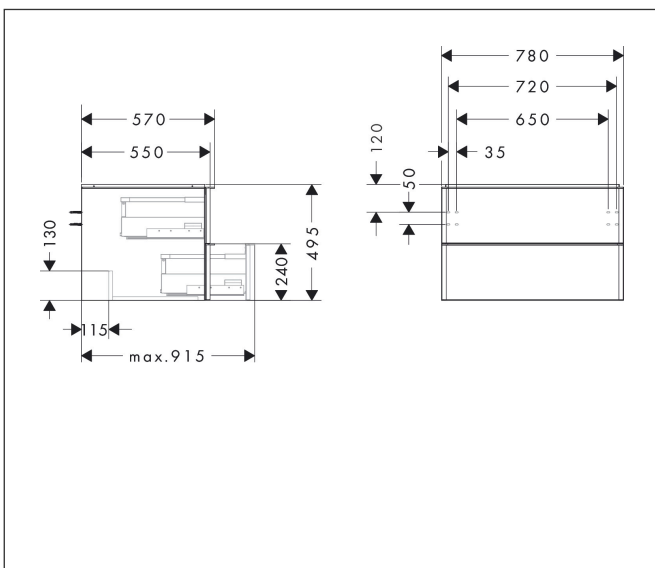

Varumärke	hansgrohe
Art. Namn	Xelu Q Kommod vit högglans 780/550 med 2 lådor för bänkskiva och tvättfat
Art. Nr.	54074670
RSK-nr.	8847289
Ytskikt	Yfinish möbel: Vit högglans, Handtagsyta: Matt svart
Pos	1

Produktbild

Funktioner

- består av: underskåp för tvättbord, lådindelare basuppsättning
- material stomme: MDF
- ytmaterial stomme: termofolie
- material front: MDF
- ytmaterial front: termofolie
- MoistureProof: hållbart material anpassat för fuktiga miljöer
- med handtag
- öppningstyp: helt utdragbar
- material grepp: aluminium
- ytmaterial handtag: pulverbeläggning
- 2 lådor
- utan utskärning för vattenlås
- SoftClose, för mjuk och tyst stängning
- individuellt och flexibelt förvaringsutrymme tack vare invärdig uppdelning
- 1 basuppsättning lådindelare ingår
- skuggprofil förberedd för montering av handduksstång och hylla
- väggmonterad
- monteringsstillstånd: förmonterad
- med befästningsmaterial
- tvättfat och bänkskiva måste beställas separat

Ritning

Teknologi

Certifikat

Varumärke	hansgrohe
Art. Namn	Xelu Q Kommod vit höglans 780/550 med 2 lådor för bänkskiva och tvättfat
Art. Nr.	54074670
RSK-nr.	8847289
Ytskikt	Yfinish möbel: Vit höglans, Handtagsyta: Matt svart
Pos	1

Reservdelsritning för byggnadsår: >06/23

Varumärke hansgrohe
 Art. Namn **Xelu Q** Kommod vit höglans 780/550 med 2 lådor för bänkskiva och tvättfat
 Art. Nr. 54074670
 RSK-nr. 8847289
 Ytskikt Yfinish möbel: Vit höglans, Handtagsyta: Matt svart
 Pos 1