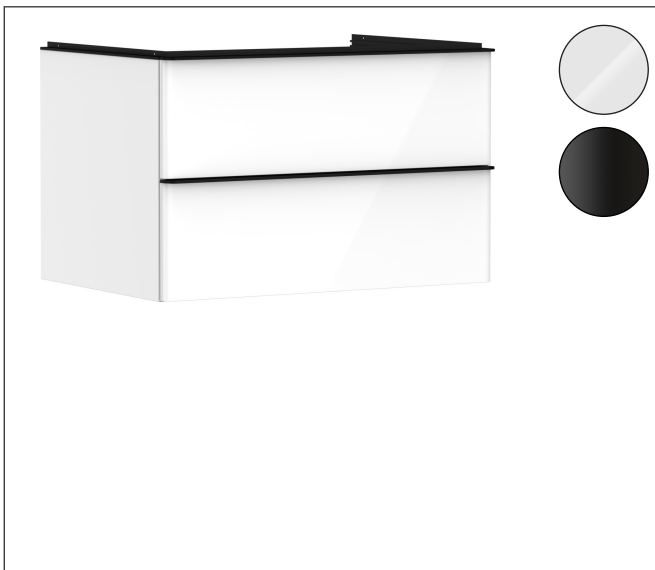

Varumärke	hansgrohe
Art. Namn	Xelu Q Kommod vit högglans 780/550 med 2 lådor för bänkskiva och tvättfat
Art. Nr.	54074670
RSK-nr.	8847289
Ytskikt	Yfinish möbel: Vit högglans, Handtagsyta: Matt svart
Pos	1

Produktbild

Funktioner

- består av: underskåp för tvättbord, lådindelare basuppsättning
- material stomme: MDF
- ytmaterial stomme: termofolie
- material front: MDF
- ytmaterial front: termofolie
- MoistureProof: hållbart material anpassat för fuktiga miljöer
- med handtag
- öppningstyp: helt utdragbar
- material grepp: aluminium
- ytmaterial handtag: pulverbeläggning
- 2 lådor
- utan utskärning för vattenlås
- SoftClose, för mjuk och tyst stängning
- individuellt och flexibelt förvaringsutrymme tack vare invärdig uppdelning
- 1 basuppsättning lådindelare ingår
- skuggprofil förberedd för montering av handduksstång och hylla
- väggmonterad
- monteringsstillstånd: förmonterad
- med befästningsmaterial
- tvättfat och bänkskiva måste beställas separat

Ritning

Teknologi

Certifikat

Varumärke	hansgrohe
Art. Namn	Xelu Q Kommod vit höglans 780/550 med 2 lådor för bänkskiva och tvättfat
Art. Nr.	54074670
RSK-nr.	8847289
Ytskikt	Yfinish möbel: Vit höglans, Handtagsyta: Matt svart
Pos	1

Reservdelsritning för byggnadsår: >06/23

Varumärke hansgrohe
 Art. Namn **Xelu Q** Kommod vit höglans 780/550 med 2 lådor för bänkskiva och tvättfat
 Art. Nr. 54074670
 RSK-nr. 8847289
 Ytskikt Yfinish möbel: Vit höglans, Handtagsyta: Matt svart
 Pos 1