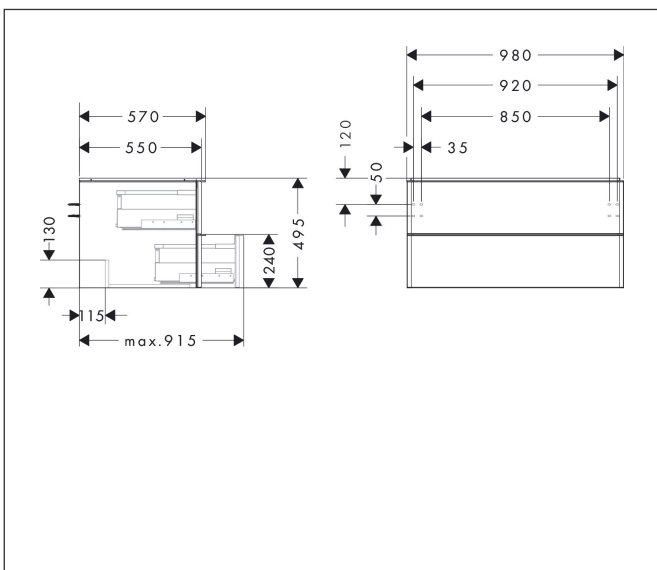

Varumärke	hansgrohe
Art. Namn	Xelu Q Kommod vit högglans 980/550 med 2 lådor för bänkskiva och tvättfat
Art. Nr.	54078700
RSK-nr.	8847302
Ytsikt	Yfinish möbel: Vit högglans, Handtagsyta: Matt vit
Pos	1

Produktbild

Funktioner

- består av: underskåp för tvättbord, lådindelare basuppsättning
- material stomme: MDF
- ytmaterial stomme: termofolie
- material front: MDF
- ytmaterial front: termofolie
- MoistureProof: hållbart material anpassat för fuktiga miljöer
- med handtag
- öppningstyp: helt utdragbar
- material grepp: aluminium
- ytmaterial handtag: pulverbeläggning
- 2 lådor
- utan utskärning för vattenlås
- SoftClose, för mjuk och tyst stängning
- individuellt och flexibelt förvaringsutrymme tack vare invändig uppdelning
- 2 basuppsättningar med lådindelare igår
- skuggprofil förberedd för montering av handduksstång och hylla
- väggmonterad
- monteringsstillstånd: förmonterad
- med befästningsmaterial
- tvättfat och bänkskiva måste beställas separat

Ritning

Teknologi

Certifikat