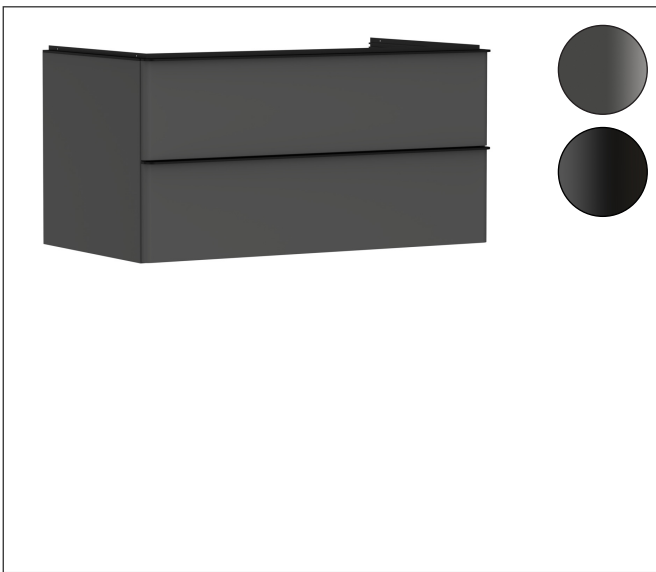

Varumärke	hansgrohe
Art. Namn	Xelu Q Kommod matt diamantgrå 980/550 med 2 lådor för bänkskiva och tvättfat
Art. Nr.	54079670
RSK-nr.	8847304
Ytskikt	Yifinish möbel: Matt diamantgrå, Handtagsyta: Matt svart
Pos	1

Produktbild

Funktioner

- består av: underskåp för tvättbord, lådindelare basuppsättning
- material stomme: MDF
- ytmaterial stomme: termofolie
- material front: MDF
- ytmaterial front: termofolie
- SmoothSurface: slät och jämn för en fantastisk känsla
- AntiFingerprint: motverkar fingeravtryck
- MoistureProof: hållbart material anpassat för fuktiga miljöer
- med handtag
- öppningstyp: helt utdragbar
- material grepp: aluminium
- ytmaterial handtag: pulverbeläggning
- 2 lådor
- utan utskärning för vattenlås
- SoftClose, för mjuk och tyst stängning
- individuellt och flexibelt förvaringsutrymme tack vare invändig uppdelning
- 2 basuppsättningar med lådindelare igår
- skuggprofil förberedd för montering av handduksstång och hylla
- väggmonterad
- monteringsstillstånd: förmonterad
- med befästningsmaterial
- tvättfat och bänkskiva måste beställas separat

Ritning

Teknologi

Certifikat

Varumärke	hansgrohe
Art. Namn	Xelu Q Kommod matt diamantgrå 980/550 med 2 lådor för bänkskiva och tvättfat
Art. Nr.	54079670
RSK-nr.	8847304
Ytskikt	Yifinish möbel: Matt diamantgrå, Handtagsyta: Matt svart
Pos	1

Reservdelsritning för byggnadsår: >06/23

Varumärke hansgrohe
 Art. Namn **Xelu Q** Kommod matt diamantgrå 980/550 med 2 lådor för bänkskiva och tvättfat
 Art. Nr. 54079670
 RSK-nr. 8847304
 Ytskikt Yifinish möbel: Matt diamantgrå, Handtagsyta: Matt svart
 Pos 1