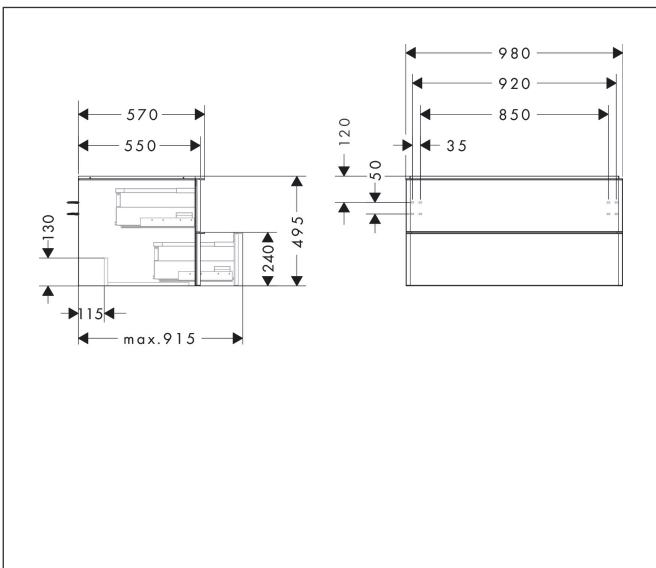

Varumärke	hansgrohe
Art. Namn	Xelu Q Kommod matt diamantgrå 980/550 med 2 lådor för bänkskiva och tvättfat
Art. Nr.	54079670
RSK-nr.	8847304
Ytskikt	Yifinish möbel: Matt diamantgrå, Handtagsyta: Matt svart
Pos	1

Produktbild

Funktioner

- består av: underskåp för tvättbord, lådindelare basuppsättning
- material stomme: MDF
- ytmaterial stomme: termofolie
- material front: MDF
- ytmaterial front: termofolie
- SmoothSurface: slät och jämn för en fantastisk känsla
- AntiFingerprint: motverkar fingeravtryck
- MoistureProof: hållbart material anpassat för fuktiga miljöer
- med handtag
- öppningstyp: helt utdragbar
- material grepp: aluminium
- ytmaterial handtag: pulverbeläggning
- 2 lådor
- utan utskärning för vattenlås
- SoftClose, för mjuk och tyst stängning
- individuellt och flexibelt förvaringsutrymme tack vare invändig uppdelning
- 2 basuppsättningar med lådindelare igår
- skuggprofil förberedd för montering av handduksstång och hylla
- väggmonterad
- monteringsstillstånd: förmonterad
- med befästningsmaterial
- tvättfat och bänkskiva måste beställas separat

Ritning

Teknologi

Certifikat

Varumärke	hansgrohe
Art. Namn	Xelu Q Kommod matt diamantgrå 980/550 med 2 lådor för bänkskiva och tvättfat
Art. Nr.	54079670
RSK-nr.	8847304
Ytskikt	Yifinish möbel: Matt diamantgrå, Handtagsyta: Matt svart
Pos	1

Reservdelsritning för byggnadsår: >06/23

Varumärke hansgrohe
 Art. Namn **Xelu Q** Kommod matt diamantgrå 980/550 med 2 lådor för bänkskiva och tvättfat
 Art. Nr. 54079670
 RSK-nr. 8847304
 Ytskikt Yifinish möbel: Matt diamantgrå, Handtagsyta: Matt svart
 Pos 1