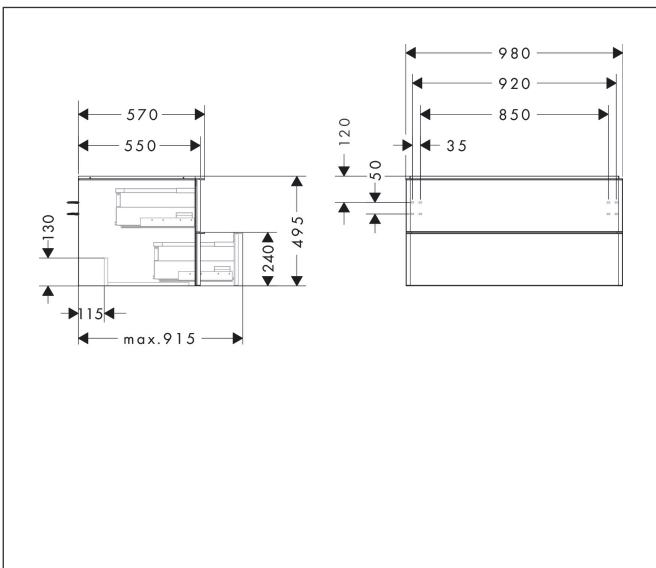

Varumärke	hansgrohe
Art. Namn	Xelu Q Kommod matt diamantgrå 980/550 med 2 lådor för bänkskiva och tvättfat
Art. Nr.	54079700
RSK-nr.	8847305
Ytskikt	Yifinish möbel: Matt diamantgrå, Handtagsyta: Matt vit
Pos	1

Produktbild

Funktioner

- består av: underskåp för tvättbord, lådindelare basuppsättning
- material stomme: MDF
- ytmaterial stomme: termofolie
- material front: MDF
- ytmaterial front: termofolie
- SmoothSurface: slät och jämn för en fantastisk känsla
- AntiFingerprint: motverkar fingeravtryck
- MoistureProof: hållbart material anpassat för fuktiga miljöer
- med handtag
- öppningstyp: helt utdragbar
- material grepp: aluminium
- ytmaterial handtag: pulverbeläggning
- 2 lådor
- utan utskärning för vattenlås
- SoftClose, för mjuk och tyst stängning
- individuellt och flexibelt förvaringsutrymme tack vare invändig uppdelning
- 2 basuppsättningar med lådindelare igår
- skuggprofil förberedd för montering av handduksstång och hylla
- väggmonterad
- monteringsstillstånd: förmonterad
- med befästningsmaterial
- tvättfat och bänkskiva måste beställas separat

Ritning

Teknologi

Certifikat

Varumärke	hansgrohe
Art. Namn	Xelu Q Kommod matt diamantgrå 980/550 med 2 lådor för bänkskiva och tvättfat
Art. Nr.	54079700
RSK-nr.	8847305
Ytskikt	Ytfinish möbel: Matt diamantgrå, Handtagsyta: Matt vit
Pos	1

Reservdelsritning för byggnadsår: >06/23

Varumärke hansgrohe
 Art. Namn **Xelu Q** Kommod matt diamantgrå 980/550 med 2 lådor för bänkskiva och tvättfat
 Art. Nr. 54079700
 RSK-nr. 8847305
 Ytskikt Yifinish möbel: Matt diamantgrå, Handtagsyta: Matt vit
 Pos 1