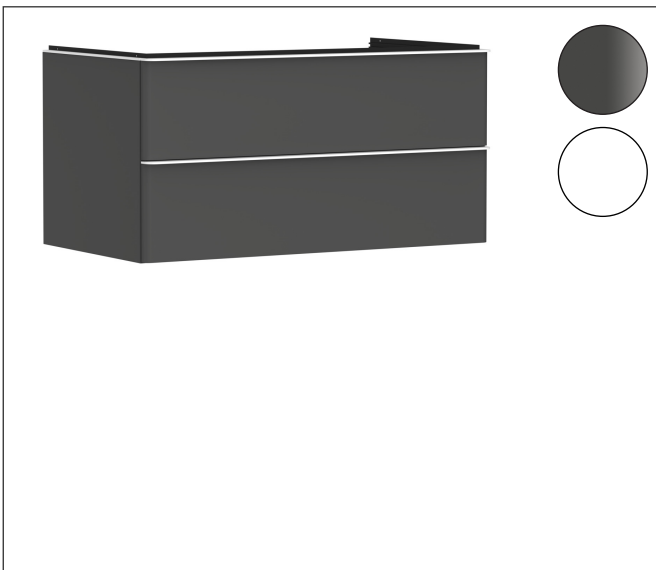

Varumärke	hansgrohe
Art. Namn	Xelu Q Kommod matt diamantgrå 980/550 med 2 lådor för bänkskiva och tvättfat
Art. Nr.	54079700
RSK-nr.	8847305
Ytskikt	Yifinish möbel: Matt diamantgrå, Handtagsyta: Matt vit
Pos	1

Produktbild

Funktioner

- består av: underskåp för tvättbord, lådindelare basuppsättning
- material stomme: MDF
- ytmaterial stomme: termofolie
- material front: MDF
- ytmaterial front: termofolie
- SmoothSurface: slät och jämn för en fantastisk känsla
- AntiFingerprint: motverkar fingeravtryck
- MoistureProof: hållbart material anpassat för fuktiga miljöer
- med handtag
- öppningstyp: helt utdragbar
- material grepp: aluminium
- ytmaterial handtag: pulverbeläggning
- 2 lådor
- utan utskärning för vattenlås
- SoftClose, för mjuk och tyst stängning
- individuellt och flexibelt förvaringsutrymme tack vare invändig uppdelning
- 2 basuppsättningar med lådindelare igår
- skuggprofil förberedd för montering av handduksstång och hylla
- väggmonterad
- monteringsstillstånd: förmonterad
- med befästningsmaterial
- tvättfat och bänkskiva måste beställas separat

Ritning

Teknologi

Certifikat

Varumärke	hansgrohe
Art. Namn	Xelu Q Kommod matt diamantgrå 980/550 med 2 lådor för bänkskiva och tvättfat
Art. Nr.	54079700
RSK-nr.	8847305
Ytskikt	Ytfinish möbel: Matt diamantgrå, Handtagsyta: Matt vit
Pos	1

Reservdelsritning för byggnadsår: >06/23

Varumärke hansgrohe
 Art. Namn **Xelu Q** Kommod matt diamantgrå 980/550 med 2 lådor för bänkskiva och tvättfat
 Art. Nr. 54079700
 RSK-nr. 8847305
 Ytskikt Yifinish möbel: Matt diamantgrå, Handtagsyta: Matt vit
 Pos 1