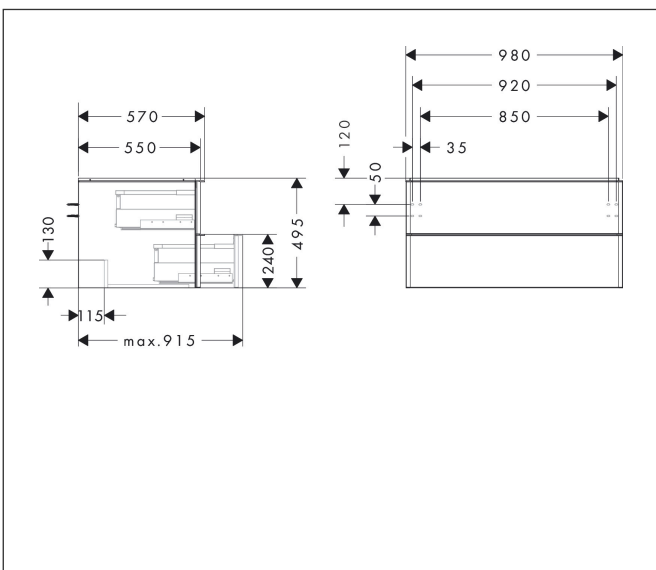

Varumärke	hansgrohe
Art. Namn	Xelu Q Kommod naturlig ek 980/550 med 2 lådor för bänkskiva och tvättfat
Art. Nr.	54080000
RSK-nr.	8847306
Ytskikt	Yfinish möbel: Naturlig ek, Handtagsyta: Krom
Pos	1

Produktbild

Funktioner

- består av: underskåp för tvättbord, lådindelare basuppsättning
- material stomme: MDF
- ytmaterial stomme: termofolie
- material front: MDF
- ytmaterial front: termofolie
- MoistureProof: hållbart material anpassat för fuktiga miljöer
- med handtag
- öppningstyp: helt utdragbar
- material grepp: aluminium
- ytmaterial handtag: blankförkromad
- 2 lådor
- utan utskärning för vattenlås
- SoftClose, för mjuk och tyst stängning
- individuellt och flexibelt förvaringsutrymme tack vare invändig uppdelning
- 2 basuppsättningar med lådindelare igår
- skuggprofil förberedd för montering av handduksstång och hylla
- väggmonterad
- monteringsstillstånd: förmonterad
- med befästningsmaterial
- tvättfat och bänkskiva måste beställas separat

Ritning

Teknologi

Certifikat

Varumärke	hansgrohe
Art. Namn	Xelu Q Kommod naturlig ek 980/550 med 2 lådor för bänkskiva och tvättfat
Art. Nr.	54080000
RSK-nr.	8847306
Ytskikt	Yfinish möbel: Naturlig ek, Handtagsyta: Krom
Pos	1

Reservdelsritning för byggnadsår: >06/23

Varumärke hansgrohe
 Art. Namn **Xelu Q** Kommod naturlig ek 980/550 med 2 lådor för bänkskiva och tvättfat
 Art. Nr. 54080000
 RSK-nr. 8847306
 Ytskikt Yifinish möbel: Naturlig ek, Handtagsyta: Krom
 Pos 1