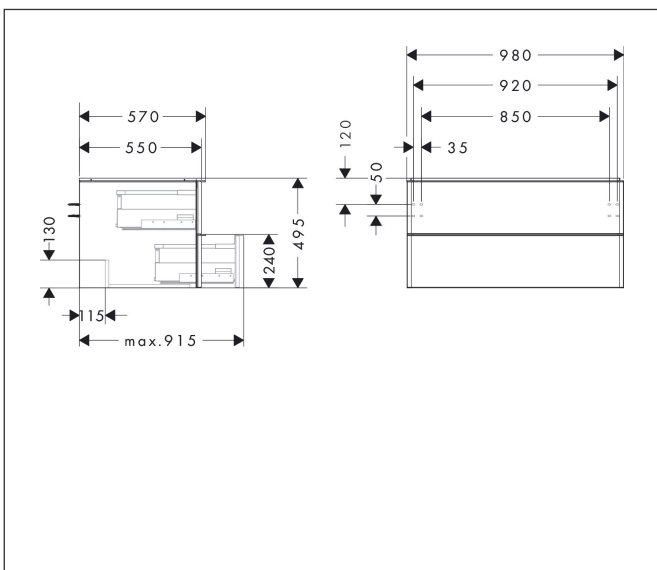

Varumärke	hansgrohe
Art. Namn	Xelu Q Kommod naturlig ek 980/550 med 2 lådor för bänkskiva och tvättfat
Art. Nr.	54080700
RSK-nr.	8847308
Ytskikt	Yfinish möbel: Naturlig ek, Handtagsyta: Matt vit
Pos	1

Produktbild

Funktioner

- består av: underskåp för tvättbord, lådindelare basuppsättning
- material stomme: MDF
- ytmaterial stomme: termofolie
- material front: MDF
- ytmaterial front: termofolie
- MoistureProof: hållbart material anpassat för fuktiga miljöer
- med handtag
- öppningstyp: helt utdragbar
- material grepp: aluminium
- ytmaterial handtag: pulverbeläggning
- 2 lådor
- utan utskärning för vattenlås
- SoftClose, för mjuk och tyst stängning
- individuellt och flexibelt förvaringsutrymme tack vare invändig uppdelning
- 2 basuppsättningar med lådindelare igår
- skuggprofil förberedd för montering av handduksstång och hylla
- väggmonterad
- monteringsstillstånd: förmonterad
- med befästningsmaterial
- tvättfat och bänkskiva måste beställas separat

Ritning

Teknologi

Certifikat

Varumärke	hansgrohe
Art. Namn	Xelu Q Kommod naturlig ek 980/550 med 2 lådor för bänkskiva och tvättfat
Art. Nr.	54080700
RSK-nr.	8847308
Ytskikt	Yfinish möbel: Naturlig ek, Handtagsyta: Matt vit
Pos	1

Reservdelsritning för byggnadsår: >06/23

Varumärke hansgrohe
 Art. Namn **Xelu Q** Kommod naturlig ek 980/550 med 2 lådor för bänkskiva och tvättfat
 Art. Nr. 54080700
 RSK-nr. 8847308
 Ytskikt Yifinish möbel: Naturlig ek, Handtagsyta: Matt vit
 Pos 1