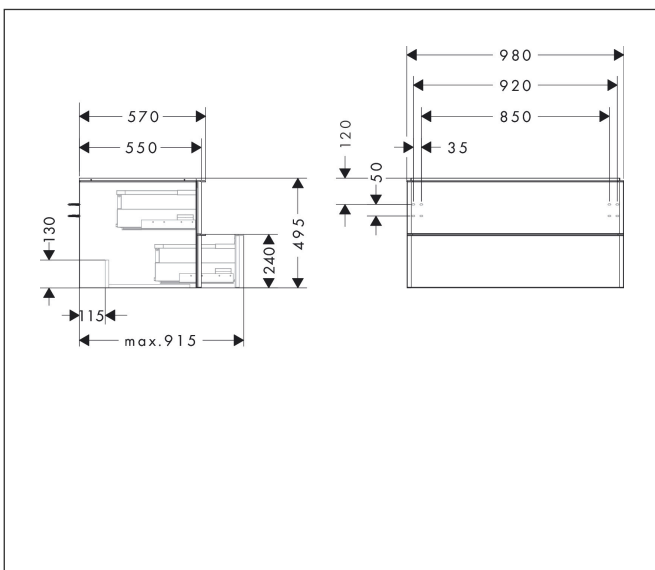

Varumärke	hansgrohe
Art. Namn	Xelu Q Kommod mörk valnöt 980/550 med 2 lådor för bänkskiva och tvättfat
Art. Nr.	54081000
RSK-nr.	8847309
Ytsikt	Yfinish möbel: Mörk valnöt, Handtagsyta: Krom
Pos	1

Produktbild

Funktioner

- består av: underskåp för tvättbord, lådindelare basuppsättning
- material stomme: MDF
- ytmaterial stomme: termofolie
- material front: MDF
- ytmaterial front: termofolie
- MoistureProof: hållbart material anpassat för fuktiga miljöer
- med handtag
- öppningstyp: helt utdragbar
- material grepp: aluminium
- ytmaterial handtag: blankförkromad
- 2 lådor
- utan utskärning för vattenlås
- SoftClose, för mjuk och tyst stängning
- individuellt och flexibelt förvaringsutrymme tack vare invändig uppdelning
- 2 basuppsättningar med lådindelare igår
- skuggprofil förberedd för montering av handduksstång och hylla
- väggmonterad
- monteringsstillstånd: förmonterad
- med befästningsmaterial
- tvättfat och bänkskiva måste beställas separat

Ritning

Teknologi

Certifikat