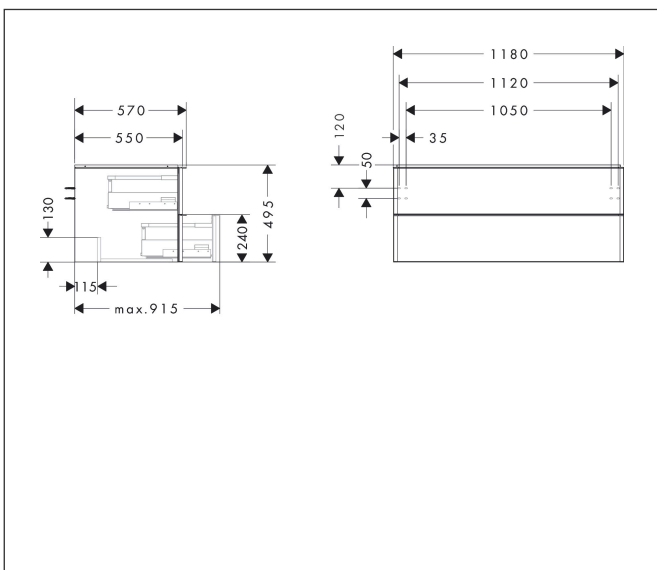

Varumärke	hansgrohe
Art. Namn	Xelu Q Kommod vit högglans 1180/550 med 2 lådor för bänkskiva och tvättfat
Art. Nr.	54082000
RSK-nr.	8847312
Ytskikt	Yifinish möbel: Vit högglans, Handtagsyta: Krom
Pos	1

Produktbild

Funktioner

- består av: underskåp för tvättbord, lådindelare basuppsättning
- material stomme: MDF
- ytmaterial stomme: termofolie
- material front: MDF
- ytmaterial front: termofolie
- MoistureProof: hållbart material anpassat för fuktiga miljöer
- med handtag
- öppningstyp: helt utdragbar
- material grepp: aluminium
- ytmaterial handtag: blankförkromad
- 2 lådor
- utan utskärning för vattenlås
- SoftClose, för mjuk och tyst stängning
- individuellt och flexibelt förvaringsutrymme tack vare invändig uppdelning
- 2 basuppsättningar med lådindelare igår
- skuggprofil förberedd för montering av handduksstång och hylla
- väggmonterad
- monteringsstillstånd: förmonterad
- med befästningsmaterial
- tvättfat och bänkskiva måste beställas separat

Ritning

Teknologi

Certifikat

Varumärke	hansgrohe
Art. Namn	Xelu Q Kommod vit höglans 1180/550 med 2 lådor för bänkskiva och tvättfat
Art. Nr.	54082000
RSK-nr.	8847312
Ytskikt	Yfinish möbel: Vit höglans, Handtagsyta: Krom
Pos	1

Reservdelsritning för byggnadsår: >06/23

Varumärke hansgrohe
 Art. Namn **Xelu Q** Kommod vit höglans 1180/550 med 2 lådor för bänkskiva och tvättfat
 Art. Nr. 54082000
 RSK-nr. 8847312
 Ytskikt Yifinish möbel: Vit höglans, Handtagsyta: Krom
 Pos 1