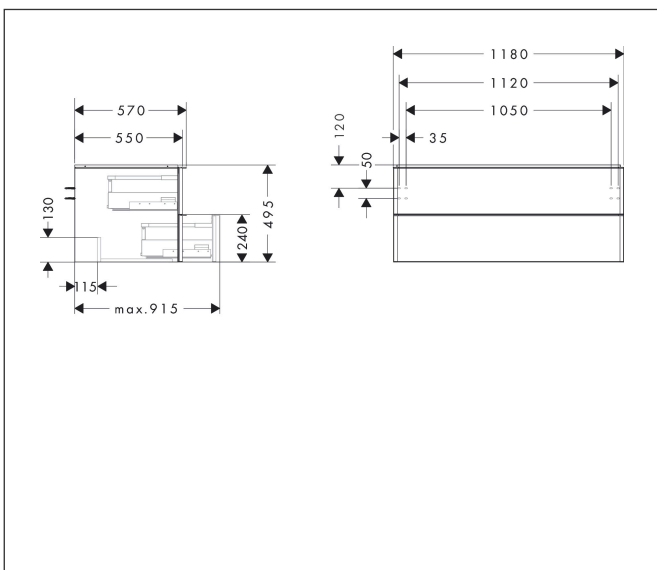

Varumärke	hansgrohe
Art. Namn	Xelu Q Kommod vit högglans 1180/550 med 2 lådor för bänkskiva och tvättfat
Art. Nr.	54082700
RSK-nr.	8847314
Ytskikt	Yifinish möbel: Vit högglans, Handtagsyta: Matt vit
Pos	1

Produktbild

Funktioner

- består av: underskåp för tvättbord, lådindelare basuppsättning
- material stomme: MDF
- ytmaterial stomme: termofolie
- material front: MDF
- ytmaterial front: termofolie
- MoistureProof: hållbart material anpassat för fuktiga miljöer
- med handtag
- öppningstyp: helt utdragbar
- material grepp: aluminium
- ytmaterial handtag: pulverbeläggning
- 2 lådor
- utan utskärning för vattenlås
- SoftClose, för mjuk och tyst stängning
- individuellt och flexibelt förvaringsutrymme tack vare invändig uppdelning
- 2 basuppsättningar med lådindelare igår
- skuggprofil förberedd för montering av handduksstång och hylla
- väggmonterad
- monteringsstillstånd: förmonterad
- med befästningsmaterial
- tvättfat och bänkskiva måste beställas separat

Ritning

Teknologi

Certifikat

Varumärke	hansgrohe
Art. Namn	Xelu Q Kommod vit höglans 1180/550 med 2 lådor för bänkskiva och tvättfat
Art. Nr.	54082700
RSK-nr.	8847314
Ytskikt	Yfinish möbel: Vit höglans, Handtagsyta: Matt vit
Pos	1

Reservdelsritning för byggnadsår: >06/23

Varumärke hansgrohe
 Art. Namn **Xelu Q** Kommod vit högglans 1180/550 med 2 lådor för bänkskiva och tvättfat
 Art. Nr. 54082700
 RSK-nr. 8847314
 Ytskikt Yifinish möbel: Vit högglans, Handtagsyta: Matt vit
 Pos 1