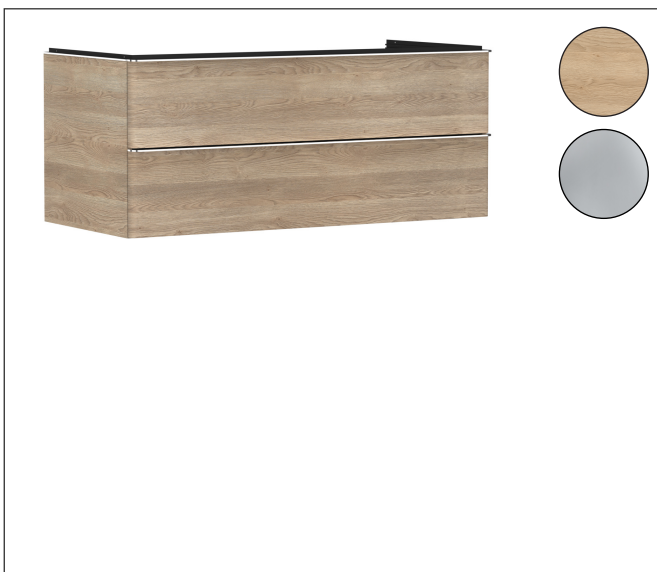

Varumärke	hansgrohe
Art. Namn	Xelu Q Kommod naturlig ek 1180/550 med 2 lådor för bänkskiva och tvättfat
Art. Nr.	54084000
RSK-nr.	8847318
Ytskikt	Yifinish möbel: Naturlig ek, Handtagsyta: Krom
Pos	1

Produktbild

Funktioner

- består av: underskåp för tvättbord, lådindelare basuppsättning
- material stomme: MDF
- ytmaterial stomme: termofolie
- material front: MDF
- ytmaterial front: termofolie
- MoistureProof: hållbart material anpassat för fuktiga miljöer
- med handtag
- öppningstyp: helt utdragbar
- material grepp: aluminium
- ytmaterial handtag: blankförkromad
- 2 lådor
- utan utskärning för vattenlås
- SoftClose, för mjuk och tyst stängning
- individuellt och flexibelt förvaringsutrymme tack vare invändig uppdelning
- 2 basuppsättningar med lådindelare igår
- skuggprofil förberedd för montering av handduksstång och hylla
- väggmonterad
- monteringsstillstånd: förmonterad
- med befästningsmaterial
- tvättfat och bänkskiva måste beställas separat

Ritning

Teknologi

Certifikat

Varumärke	hansgrohe
Art. Namn	Xelu Q Kommod naturlig ek 1180/550 med 2 lådor för bänkskiva och tvättfat
Art. Nr.	54084000
RSK-nr.	8847318
Ytskikt	Yifinish möbel: Naturlig ek, Handtagsyta: Krom
Pos	1

Reservdelsritning för byggnadsår: >06/23

Varumärke hansgrohe
 Art. Namn **Xelu Q** Kommod naturlig ek 1180/550 med 2 lådor för bänkskiva och tvättfat
 Art. Nr. 54084000
 RSK-nr. 8847318
 Ytskikt Yifinish möbel: Naturlig ek, Handtagsyta: Krom
 Pos 1