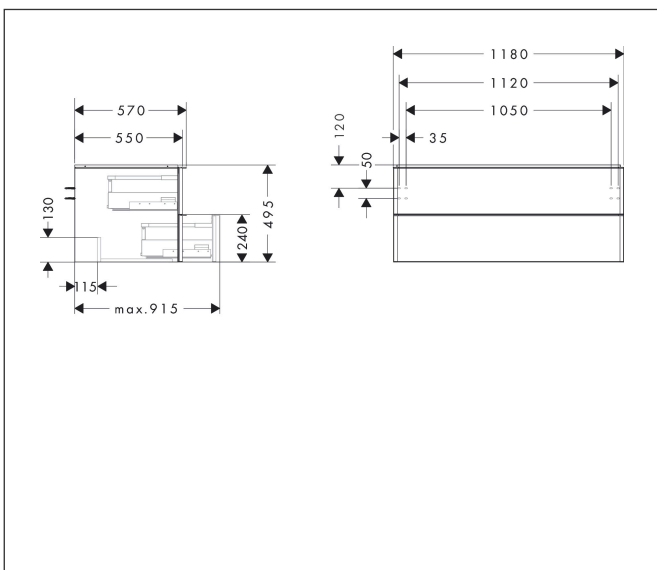

Varumärke	hansgrohe
Art. Namn	Xelu Q Kommod naturlig ek 1180/550 med 2 lådor för bänkskiva och tvättfat
Art. Nr.	54084000
RSK-nr.	8847318
Ytskikt	Yifinish möbel: Naturlig ek, Handtagsyta: Krom
Pos	1

Produktbild

Funktioner

- består av: underskåp för tvättbord, lådindelare basuppsättning
- material stomme: MDF
- ytmaterial stomme: termofolie
- material front: MDF
- ytmaterial front: termofolie
- MoistureProof: hållbart material anpassat för fuktiga miljöer
- med handtag
- öppningstyp: helt utdragbar
- material grepp: aluminium
- ytmaterial handtag: blankförkromad
- 2 lådor
- utan utskärning för vattenlås
- SoftClose, för mjuk och tyst stängning
- individuellt och flexibelt förvaringsutrymme tack vare invändig uppdelning
- 2 basuppsättningar med lådindelare igår
- skuggprofil förberedd för montering av handduksstång och hylla
- väggmonterad
- monteringsstillstånd: förmonterad
- med befästningsmaterial
- tvättfat och bänkskiva måste beställas separat

Ritning

Teknologi

Certifikat

Varumärke	hansgrohe
Art. Namn	Xelu Q Kommod naturlig ek 1180/550 med 2 lådor för bänkskiva och tvättfat
Art. Nr.	54084000
RSK-nr.	8847318
Ytskikt	Yifinish möbel: Naturlig ek, Handtagsyta: Krom
Pos	1

Reservdelsritning för byggnadsår: >06/23

Varumärke hansgrohe
 Art. Namn **Xelu Q** Kommod naturlig ek 1180/550 med 2 lådor för bänkskiva och tvättfat
 Art. Nr. 54084000
 RSK-nr. 8847318
 Ytskikt Yifinish möbel: Naturlig ek, Handtagsyta: Krom
 Pos 1