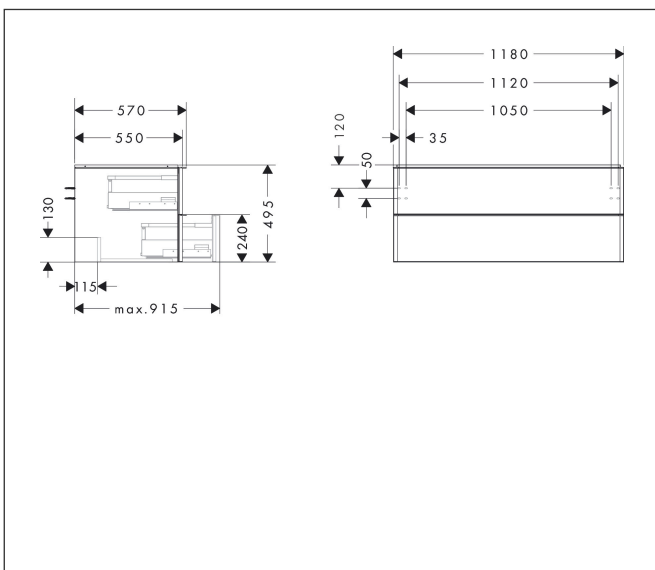

Varumärke	hansgrohe
Art. Namn	Xelu Q Kommod naturlig ek 1180/550 med 2 lådor för bänkskiva och tvättfat
Art. Nr.	54084670
RSK-nr.	8847319
Ytskikt	Yifinish möbel: Naturlig ek, Handtagsyta: Matt svart
Pos	1

Produktbild

Funktioner

- består av: underskåp för tvättbord, lådindelare basuppsättning
- material stomme: MDF
- ytmaterial stomme: termofolie
- material front: MDF
- ytmaterial front: termofolie
- MoistureProof: hållbart material anpassat för fuktiga miljöer
- med handtag
- öppningstyp: helt utdragbar
- material grepp: aluminium
- ytmaterial handtag: pulverbeläggning
- 2 lådor
- utan utskärning för vattenlås
- SoftClose, för mjuk och tyst stängning
- individuellt och flexibelt förvaringsutrymme tack vare invändig uppdelning
- 2 basuppsättningar med lådindelare igår
- skuggprofil förberedd för montering av handduksstång och hylla
- väggmonterad
- monteringsstillstånd: förmonterad
- med befästningsmaterial
- tvättfat och bänkskiva måste beställas separat

Ritning

Teknologi

Certifikat

Varumärke	hansgrohe
Art. Namn	Xelu Q Kommod naturlig ek 1180/550 med 2 lådor för bänkskiva och tvättfat
Art. Nr.	54084670
RSK-nr.	8847319
Ytskikt	Yifinish möbel: Naturlig ek, Handtagsyta: Matt svart
Pos	1

Reservdelsritning för byggnadsår: >06/23

Varumärke hansgrohe
 Art. Namn **Xelu Q** Kommod naturlig ek 1180/550 med 2 lådor för bänkskiva och tvättfat
 Art. Nr. 54084670
 RSK-nr. 8847319
 Ytskikt Yifinish möbel: Naturlig ek, Handtagsyta: Matt svart
 Pos 1