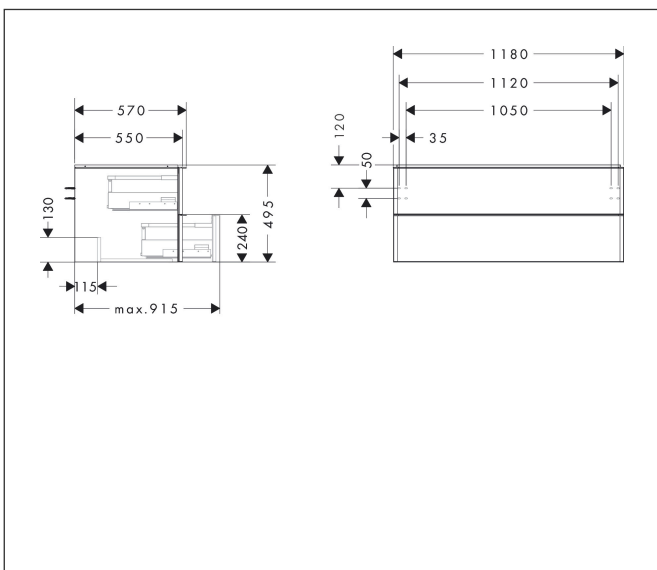

Varumärke	hansgrohe
Art. Namn	Xelu Q Kommod mörk valnöt 1180/550 med 2 lådor för bänkskiva och tvättfat
Art. Nr.	54085000
RSK-nr.	8847321
Ytskikt	Yifinish möbel: Mörk valnöt, Handtagsyta: Krom
Pos	1

Produktbild

Funktioner

- består av: underskåp för tvättbord, lådindelare basuppsättning
- material stomme: MDF
- ytmaterial stomme: termofolie
- material front: MDF
- ytmaterial front: termofolie
- MoistureProof: hållbart material anpassat för fuktiga miljöer
- med handtag
- öppningstyp: helt utdragbar
- material grepp: aluminium
- ytmaterial handtag: blankförkromad
- 2 lådor
- utan utskärning för vattenlås
- SoftClose, för mjuk och tyst stängning
- individuellt och flexibelt förvaringsutrymme tack vare invändig uppdelning
- 2 basuppsättningar med lådindelare igår
- skuggprofil förberedd för montering av handduksstång och hylla
- väggmonterad
- monteringsstillstånd: förmonterad
- med befästningsmaterial
- tvättfat och bänkskiva måste beställas separat

Ritning

Teknologi

Certifikat

Varumärke	hansgrohe
Art. Namn	Xelu Q Kommod mörk valnöt 1180/550 med 2 lådor för bänkskiva och tvättfat
Art. Nr.	54085000
RSK-nr.	8847321
Ytskikt	Ytfinish möbel: Mörk valnöt, Handtagsyta: Krom
Pos	1