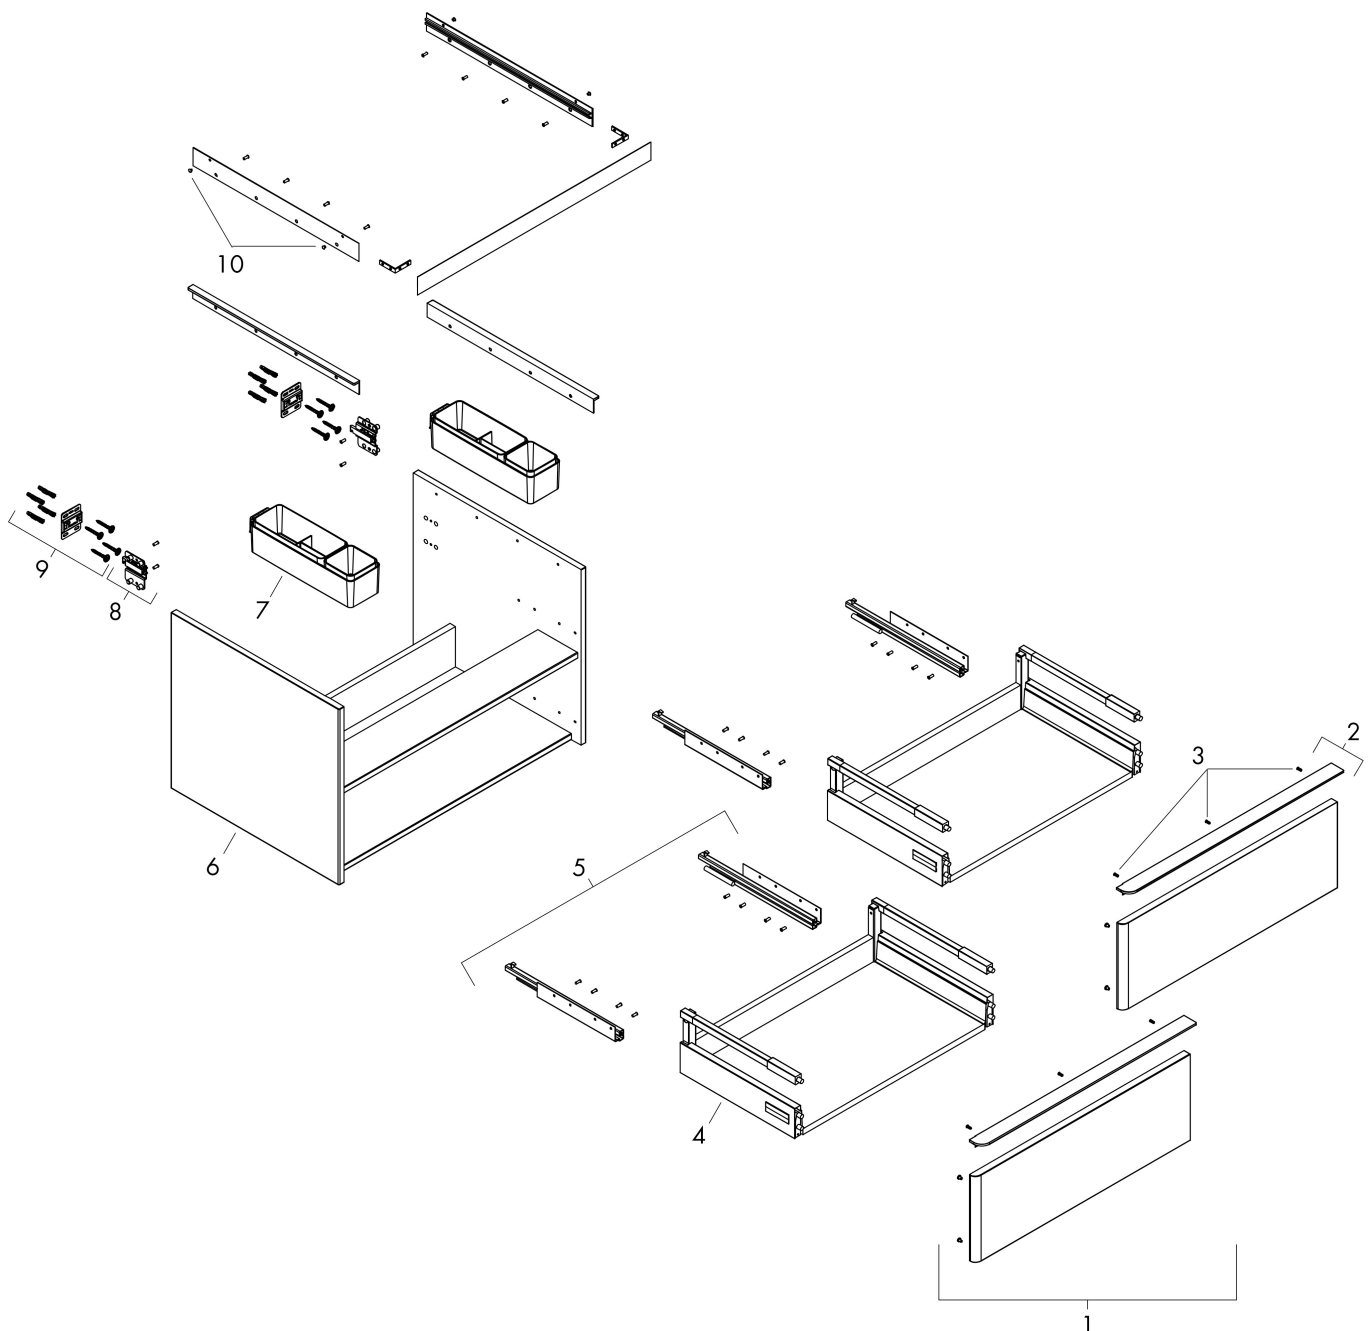

Varumärke	hansgrohe
Art. Namn	Xelu Q Kommod mörk valnöt 1180/550 med 2 lådor för bänkskiva och tvättfat
Art. Nr.	54085000
RSK-nr.	8847321
Ytskikt	Ytfinish möbel: Mörk valnöt, Handtagsyta: Krom
Pos	1

Reservdelsritning för byggnadsår: >06/23