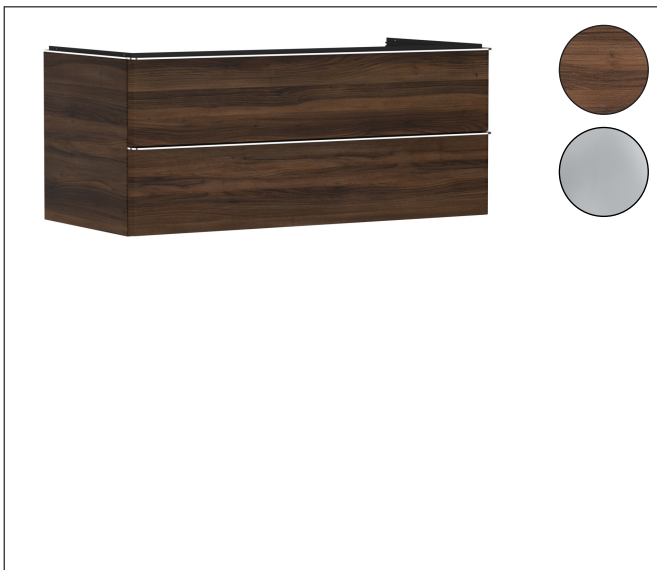

Varumärke	hansgrohe
Art. Namn	Xelu Q Kommod mörk valnöt 1180/550 med 2 lådor för bänkskiva och tvättfat
Art. Nr.	54085000
RSK-nr.	8847321
Ytskikt	Yifinish möbel: Mörk valnöt, Handtagsyta: Krom
Pos	1

Produktbild

Funktioner

- består av: underskåp för tvättbord, lådindelare basuppsättning
- material stomme: MDF
- ytmaterial stomme: termofolie
- material front: MDF
- ytmaterial front: termofolie
- MoistureProof: hållbart material anpassat för fuktiga miljöer
- med handtag
- öppningstyp: helt utdragbar
- material grepp: aluminium
- ytmaterial handtag: blankförkromad
- 2 lådor
- utan utskärning för vattenlås
- SoftClose, för mjuk och tyst stängning
- individuellt och flexibelt förvaringsutrymme tack vare invändig uppdelning
- 2 basuppsättningar med lådindelare igår
- skuggprofil förberedd för montering av handduksstång och hylla
- väggmonterad
- monteringsstillstånd: förmonterad
- med befästningsmaterial
- tvättfat och bänkskiva måste beställas separat

Ritning

Teknologi

Certifikat

Varumärke	hansgrohe
Art. Namn	Xelu Q Kommod mörk valnöt 1180/550 med 2 lådor för bänkskiva och tvättfat
Art. Nr.	54085000
RSK-nr.	8847321
Ytskikt	Ytfinish möbel: Mörk valnöt, Handtagsyta: Krom
Pos	1

Reservdelsritning för byggnadsår: >06/23

Varumärke hansgrohe
 Art. Namn **Xelu Q** Kommod mörk valnöt 1180/550 med 2 lådor för bänkskiva och tvättfat
 Art. Nr. 54085000
 RSK-nr. 8847321
 Ytskikt Yifinish möbel: Mörk valnöt, Handtagsyta: Krom
 Pos 1