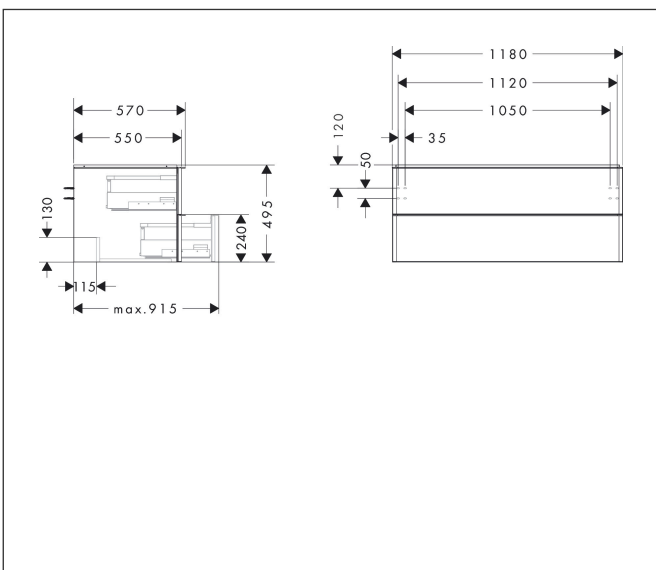

Varumärke	hansgrohe
Art. Namn	Xelu Q Kommod mörk valnöt 1180/550 med 2 lådor för bänkskiva och tvättfat
Art. Nr.	54085700
RSK-nr.	8847323
Ytskikt	Yfinish möbel: Mörk valnöt, Handtagsyta: Matt vit
Pos	1

Produktbild

Funktioner

- består av: underskåp för tvättbord, lådindelare basuppsättning
- material stomme: MDF
- ytmaterial stomme: termofolie
- material front: MDF
- ytmaterial front: termofolie
- MoistureProof: hållbart material anpassat för fuktiga miljöer
- med handtag
- öppningstyp: helt utdragbar
- material grepp: aluminium
- ytmaterial handtag: pulverbeläggning
- 2 lådor
- utan utskärning för vattenlås
- SoftClose, för mjuk och tyst stängning
- individuellt och flexibelt förvaringsutrymme tack vare invändig uppdelning
- 2 basuppsättningar med lådindelare igår
- skuggprofil förberedd för montering av handduksstång och hylla
- väggmonterad
- monteringsstillstånd: förmonterad
- med befästningsmaterial
- tvättfat och bänkskiva måste beställas separat

Ritning

Teknologi

Certifikat