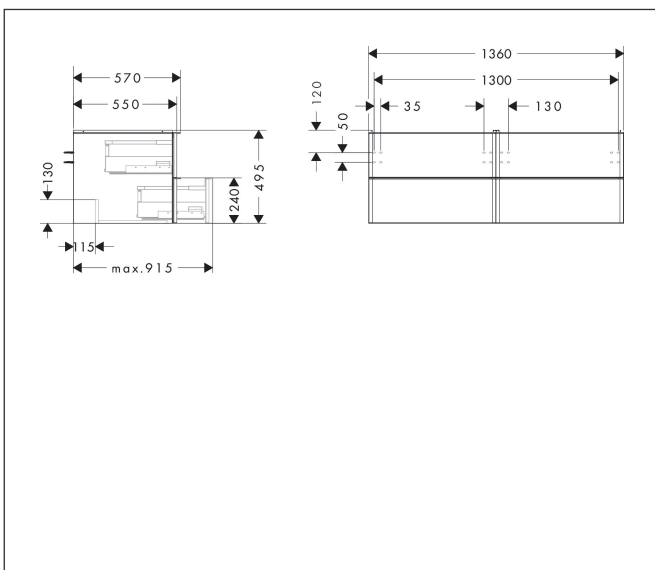

Varumärke	hansgrohe
Art. Namn	Xelu Q Kommod vit högglans 1360/550 med 4 lådor för bänkskiva och tvättfat
Art. Nr.	54086670
RSK-nr.	8847325
Ytskikt	Yifinish möbel: Vit högglans, Handtagsyta: Matt svart
Pos	1

Produktbild

Funktioner

- består av: underskåp för tvättbord, lådindelare basuppsättning
- material stomme: MDF
- ytmaterial stomme: termofolie
- material front: MDF
- ytmaterial front: termofolie
- MoistureProof: hållbart material anpassat för fuktiga miljöer
- med handtag
- öppningstyp: helt utdragbar
- material grepp: aluminium
- ytmaterial handtag: pulverbeläggning
- 4 lådor
- utan utskärning för vattenlås
- SoftClose, för mjuk och tyst stängning
- individuellt och flexibelt förvaringsutrymme tack vare invändig uppdelning
- 2 basuppsättningar med lådindelare igår
- skuggprofil förberedd för montering av handduksstång och hylla
- väggmonterad
- monteringsstillstånd: förmonterad
- med befästningsmaterial
- tvättfat och bänkskiva måste beställas separat

Ritning

Teknologi

Certifikat

Varumärke	hansgrohe
Art. Namn	Xelu Q Kommod vit höglans 1360/550 med 4 lådor för bänkskiva och tvättfat
Art. Nr.	54086670
RSK-nr.	8847325
Ytskikt	Yifinish möbel: Vit höglans, Handtagsyta: Matt svart
Pos	1

Reservdelssritning för byggnadsår: >06/23

Varumärke hansgrohe
 Art. Namn **Xelu Q** Kommod vit höglans 1360/550 med 4 lådor för bänkskiva och tvättfat
 Art. Nr. 54086670
 RSK-nr. 8847325
 Ytskikt Yfinish möbel: Vit höglans, Handtagsyta: Matt svart
 Pos 1