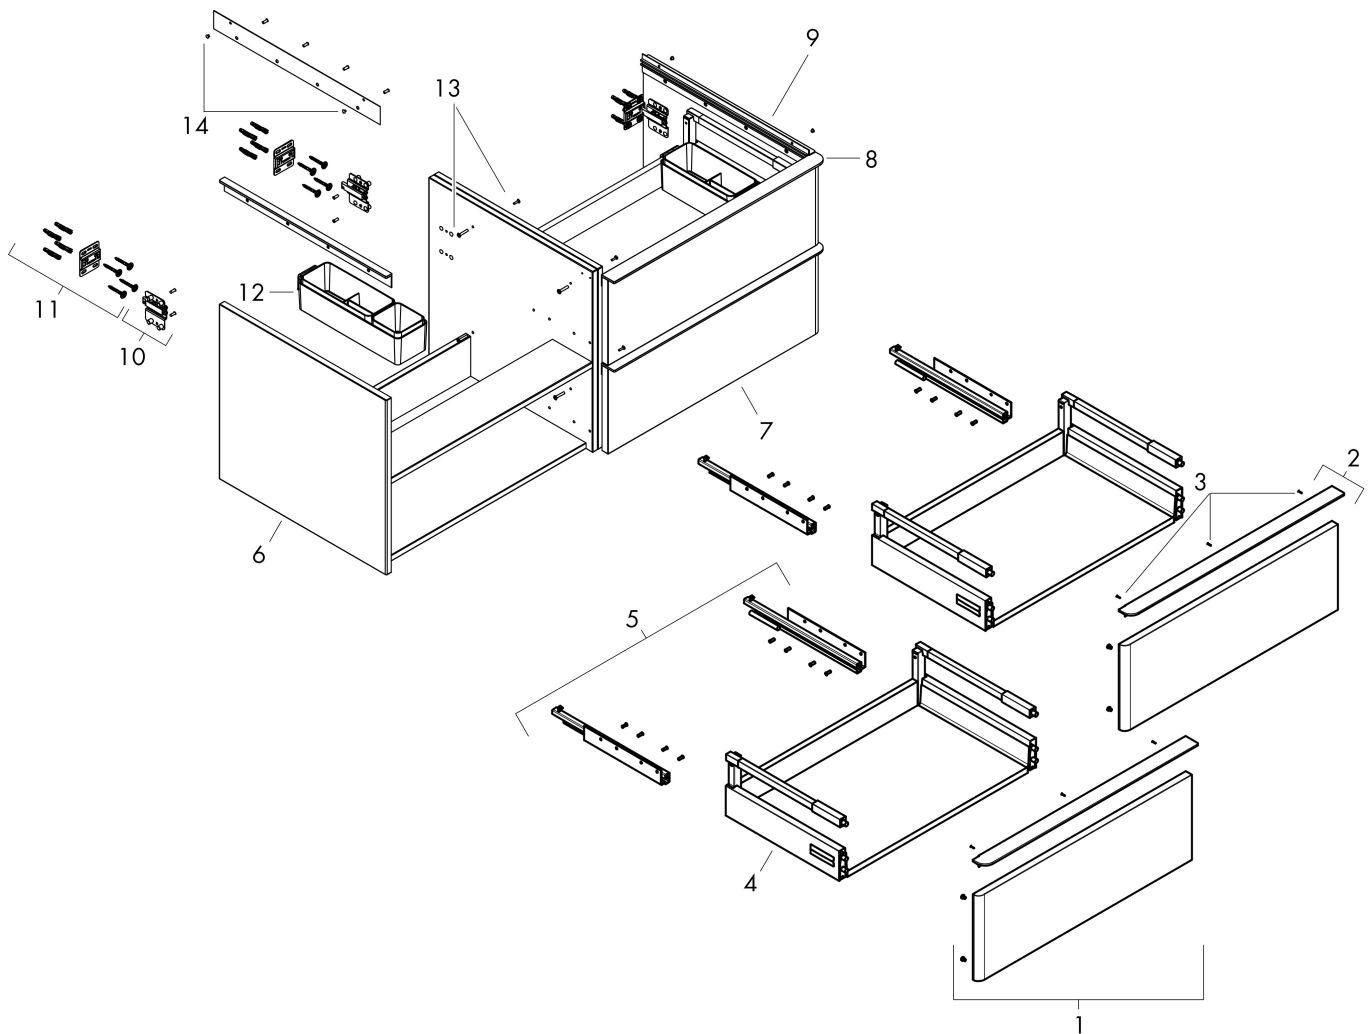

Varumärke	hansgrohe
Art. Namn	Xelu Q Kommod vit höglans 1360/550 med 4 lådor för bänkskiva och tvättfat
Art. Nr.	54086670
RSK-nr.	8847325
Ytskikt	Yifinish möbel: Vit höglans, Handtagsyta: Matt svart
Pos	1

Reservdelssritning för byggnadsår: >06/23