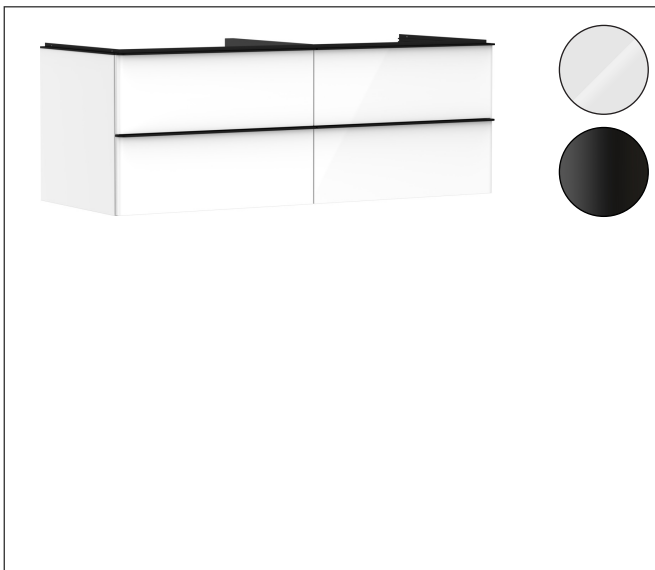

Varumärke	hansgrohe
Art. Namn	Xelu Q Kommod vit högglans 1360/550 med 4 lådor för bänkskiva och tvättfat
Art. Nr.	54086670
RSK-nr.	8847325
Ytskikt	Yifinish möbel: Vit högglans, Handtagsyta: Matt svart
Pos	1

Produktbild

Funktioner

- består av: underskåp för tvättbord, lådindelare basuppsättning
- material stomme: MDF
- ytmaterial stomme: termofolie
- material front: MDF
- ytmaterial front: termofolie
- MoistureProof: hållbart material anpassat för fuktiga miljöer
- med handtag
- öppningstyp: helt utdragbar
- material grepp: aluminium
- ytmaterial handtag: pulverbeläggning
- 4 lådor
- utan utskärning för vattenlås
- SoftClose, för mjuk och tyst stängning
- individuellt och flexibelt förvaringsutrymme tack vare invändig uppdelning
- 2 basuppsättningar med lådindelare igår
- skuggprofil förberedd för montering av handduksstång och hylla
- väggmonterad
- monteringsstillstånd: förmonterad
- med befästningsmaterial
- tvättfat och bänkskiva måste beställas separat

Ritning

Teknologi

Certifikat

Varumärke	hansgrohe
Art. Namn	Xelu Q Kommod vit höglans 1360/550 med 4 lådor för bänkskiva och tvättfat
Art. Nr.	54086670
RSK-nr.	8847325
Ytskikt	Yifinish möbel: Vit höglans, Handtagsyta: Matt svart
Pos	1

Reservdelssritning för byggnadsår: >06/23

Varumärke hansgrohe
 Art. Namn **Xelu Q** Kommod vit höglans 1360/550 med 4 lådor för bänkskiva och tvättfat
 Art. Nr. 54086670
 RSK-nr. 8847325
 Ytskikt Yfinish möbel: Vit höglans, Handtagsyta: Matt svart
 Pos 1