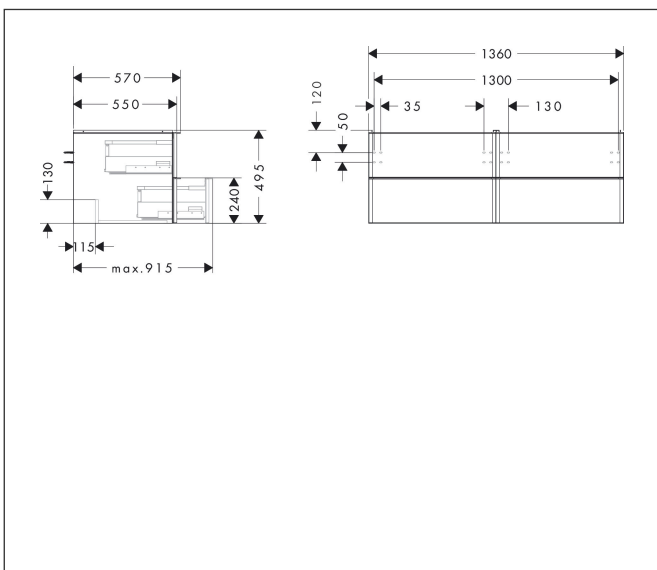

Varumärke	hansgrohe
Art. Namn	Xelu Q Kommod vit höglans 1360/550 med 4 lådor för bänkskiva och tvättfat
Art. Nr.	54086700
RSK-nr.	8847326
Ytskikt	Yifinish möbel: Vit höglans, Handtagsyta: Matt vit
Pos	1

Produktbild

Ritning

Funktioner

- består av: underskåp för tvättbord, lådindelare basuppsättning
- material stomme: MDF
- ytmaterial stomme: termofolie
- material front: MDF
- ytmaterial front: termofolie
- MoistureProof: hållbart material anpassat för fuktiga miljöer
- med handtag
- öppningstyp: helt utdragbar
- material grepp: aluminium
- ytmaterial handtag: pulverbeläggning
- 4 lådor
- utan utskärning för vattenlås
- SoftClose, för mjuk och tyst stängning
- individuellt och flexibelt förvaringsutrymme tack vare invändig uppdelning
- 2 basuppsättningar med lådindelare igår
- skuggprofil förberedd för montering av handduksstång och hylla
- väggmonterad
- monteringsstillstånd: förmonterad
- med befästningsmaterial
- tvättfat och bänkskiva måste beställas separat

Teknologi

Certifikat

Varumärke hansgrohe
 Art. Namn **Xelu Q** Kommod vit höglans 1360/550 med 4 lådor för bänkskiva och tvättfat
 Art. Nr. 54086700
 RSK-nr. 8847326
 Ytskikt Yfinish möbel: Vit höglans, Handtagsyta: Matt vit
 Pos 1