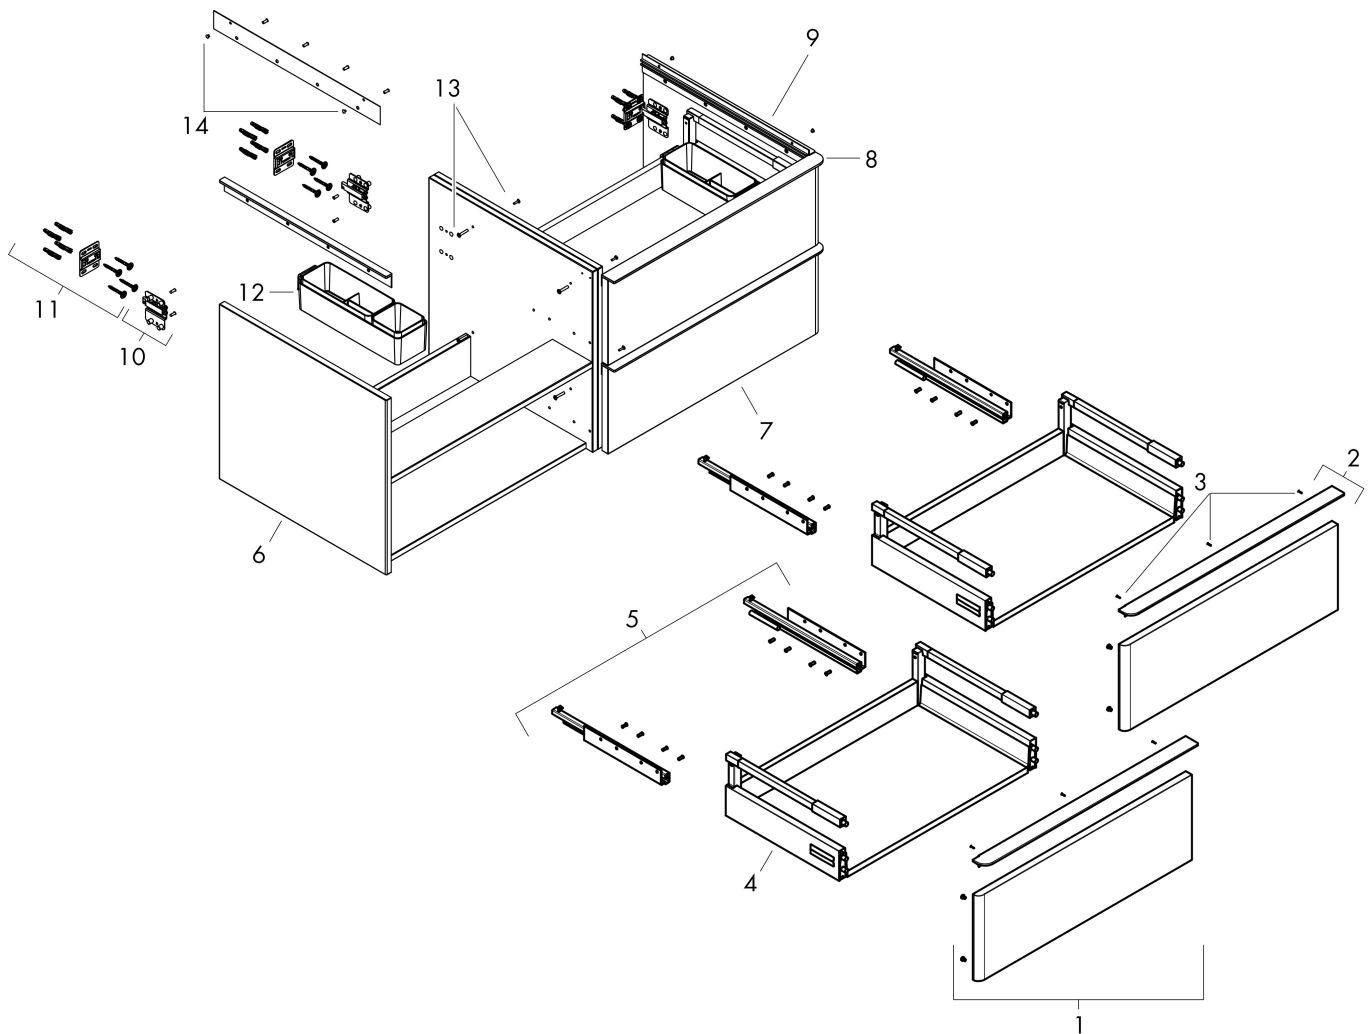

Varumärke hansgrohe
Art. Namn **Xelu Q** Kommod vit höglans 1360/550 med 4 lådor för bänkskiva och tvättfat
Art. Nr. 54086700
RSK-nr. 8847326
Ytskikt Yfinish möbel: Vit höglans, Handtagsyta: Matt vit
Pos 1

Reservdelssritning för byggnadsår: >06/23

Varumärke hansgrohe
Art. Namn **Xelu Q** Kommod vit högglans 1360/550 med 4 lådor för bänkskiva och tvättfat
Art. Nr. 54086700
RSK-nr. 8847326
Ytskikt Yifinish möbel: Vit högglans, Handtagsyta: Matt vit
Pos 1

Reservdelslista för byggnadsår: >06/23

Pos.	Beskrivning	Art.nr.
1	möbelfront	87387000
2	Grepp	87318700
3	Skruvset	87157000
4	lådan	87320000
5	lådskenor	87240000
6	möbelstomme	87379000
7	möbelfront	87391000
8	Grepp	87319700
9	möbelstomme	87383000
10	Fästset	87276000
11	Monteringsset	87275000
12	Box set	54224670
13	Monteringsset	87309000
14	Täcklock	87441670
a	Handduksstång	54143700
b	Hylla	54144700
c	null	54145700