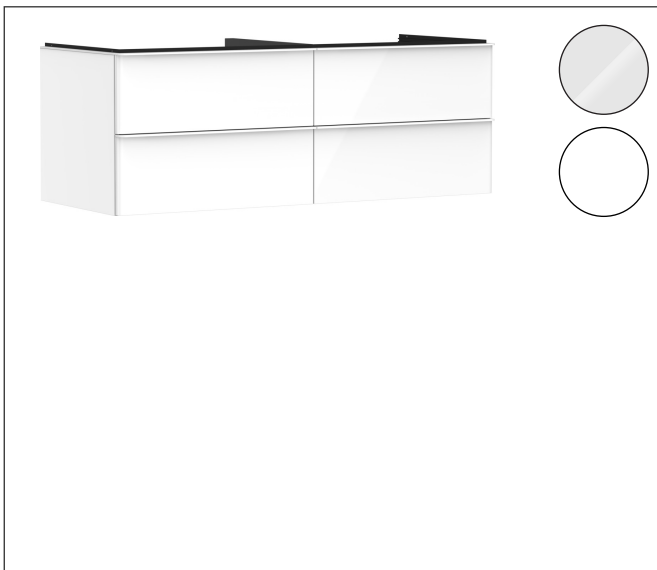

Varumärke	hansgrohe
Art. Namn	Xelu Q Kommod vit höglans 1360/550 med 4 lådor för bänkskiva och tvättfat
Art. Nr.	54086700
RSK-nr.	8847326
Ytskikt	Yifinish möbel: Vit höglans, Handtagsyta: Matt vit
Pos	1

Produktbild

Ritning

Funktioner

- består av: underskåp för tvättbord, lådindelare basuppsättning
- material stomme: MDF
- ytmaterial stomme: termofolie
- material front: MDF
- ytmaterial front: termofolie
- MoistureProof: hållbart material anpassat för fuktiga miljöer
- med handtag
- öppningstyp: helt utdragbar
- material grepp: aluminium
- ytmaterial handtag: pulverbeläggning
- 4 lådor
- utan utskärning för vattenlås
- SoftClose, för mjuk och tyst stängning
- individuellt och flexibelt förvaringsutrymme tack vare invändig uppdelning
- 2 basuppsättningar med lådindelare igår
- skuggprofil förberedd för montering av handduksstång och hylla
- väggmonterad
- monteringsstillstånd: förmonterad
- med befästningsmaterial
- tvättfat och bänkskiva måste beställas separat

Teknologi

Certifikat

Varumärke hansgrohe
 Art. Namn **Xelu Q** Kommod vit höglans 1360/550 med 4 lådor för bänkskiva och tvättfat
 Art. Nr. 54086700
 RSK-nr. 8847326
 Ytskikt Yfinish möbel: Vit höglans, Handtagsyta: Matt vit
 Pos 1

Reservdelssritning för byggnadsår: >06/23

Varumärke hansgrohe
 Art. Namn **Xelu Q** Kommod vit högglans 1360/550 med 4 lådor för bänkskiva och tvättfat
 Art. Nr. 54086700
 RSK-nr. 8847326
 Ytskikt Yifinish möbel: Vit högglans, Handtagsyta: Matt vit
 Pos 1