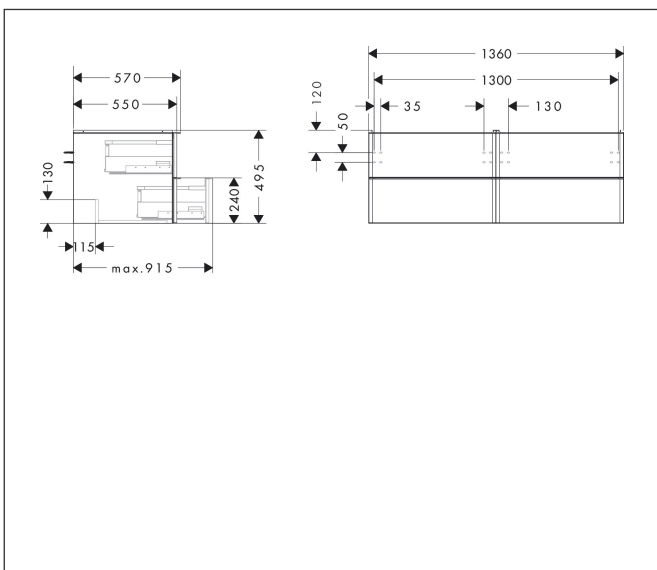

Varumärke	hansgrohe
Art. Namn	Xelu Q Kommod matt diamantgrå 1360/550 med 4 lådor för bänkskiva och tvättfat
Art. Nr.	54087000
RSK-nr.	8847327
Ytskikt	Yifinish möbel: Matt diamantgrå, Handtagsyta: Krom
Pos	1

Produktbild

Funktioner

- består av: underskåp för tvättbord, lådindelare basuppsättning
- material stomme: MDF
- ytmaterial stomme: termofolie
- material front: MDF
- ytmaterial front: termofolie
- SmoothSurface: slät och jämn för en fantastisk känsla
- AntiFingerprint: motverkar fingeravtryck
- MoistureProof: hållbart material anpassat för fuktiga miljöer
- med handtag
- öppningstyp: helt utdragbar
- material grepp: aluminium
- ytmaterial handtag: blankförokromad
- 4 lådor
- utan utskärning för vattenlås
- SoftClose, för mjuk och tyst stängning
- individuellt och flexibelt förvaringsutrymme tack vare invändig uppdelning
- 2 basuppsättningar med lådindelare igår
- skuggprofil förberedd för montering av handduksstång och hylla
- väggmonterad
- monteringsstillstånd: förmonterad
- med befästningsmaterial
- tvättfat och bänkskiva måste beställas separat

Ritning

Teknologi

Certifikat

Varumärke	hansgrohe
Art. Namn	Xelu Q Kommod matt diamantgrå 1360/550 med 4 lådor för bänkskiva och tvärfat
Art. Nr.	54087000
RSK-nr.	8847327
Ytskikt	Ytfinish möbel: Matt diamantgrå, Handtagsyta: Krom
Pos	1

Reservdelssritning för byggnadsår: >06/23

Varumärke hansgrohe
 Art. Namn **Xelu Q** Kommod matt diamantgrå 1360/550 med 4 lådor för bänkskiva och tvättfat
 Art. Nr. 54087000
 RSK-nr. 8847327
 Ytskikt Yfinish möbel: Matt diamantgrå, Handtagsyta: Krom
 Pos 1