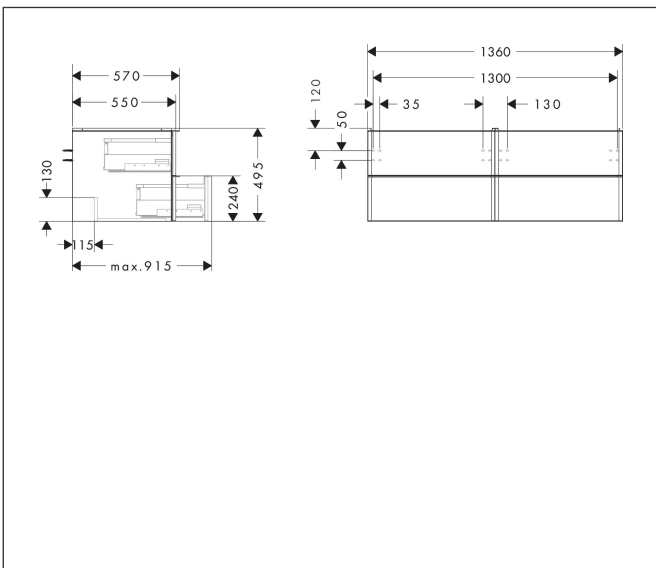

Varumärke	hansgrohe
Art. Namn	Xelu Q Kommod matt diamantgrå 1360/550 med 4 lådor för bänkskiva och tvättfat
Art. Nr.	54087700
RSK-nr.	8847329
Ytskikt	Yifinish möbel: Matt diamantgrå, Handtagsyta: Matt vit
Pos	1

Produktbild

Funktioner

- består av: underskåp för tvättbord, lådindelare basuppsättning
- material stomme: MDF
- ytmaterial stomme: termofolie
- material front: MDF
- ytmaterial front: termofolie
- SmoothSurface: slät och jämn för en fantastisk känsla
- AntiFingerprint: motverkar fingeravtryck
- MoistureProof: hållbart material anpassat för fuktiga miljöer
- med handtag
- öppningstyp: helt utdragbar
- material grepp: aluminium
- ytmaterial handtag: pulverbeläggning
- 4 lådor
- utan utskärning för vattenlås
- SoftClose, för mjuk och tyst stängning
- individuellt och flexibelt förvaringsutrymme tack vare invändig uppdelning
- 2 basuppsättningar med lådindelare igår
- skuggprofil förberedd för montering av handduksstång och hylla
- väggmonterad
- monteringsstillstånd: förmonterad
- med befästningsmaterial
- tvättfat och bänkskiva måste beställas separat

Ritning

Teknologi

Certifikat