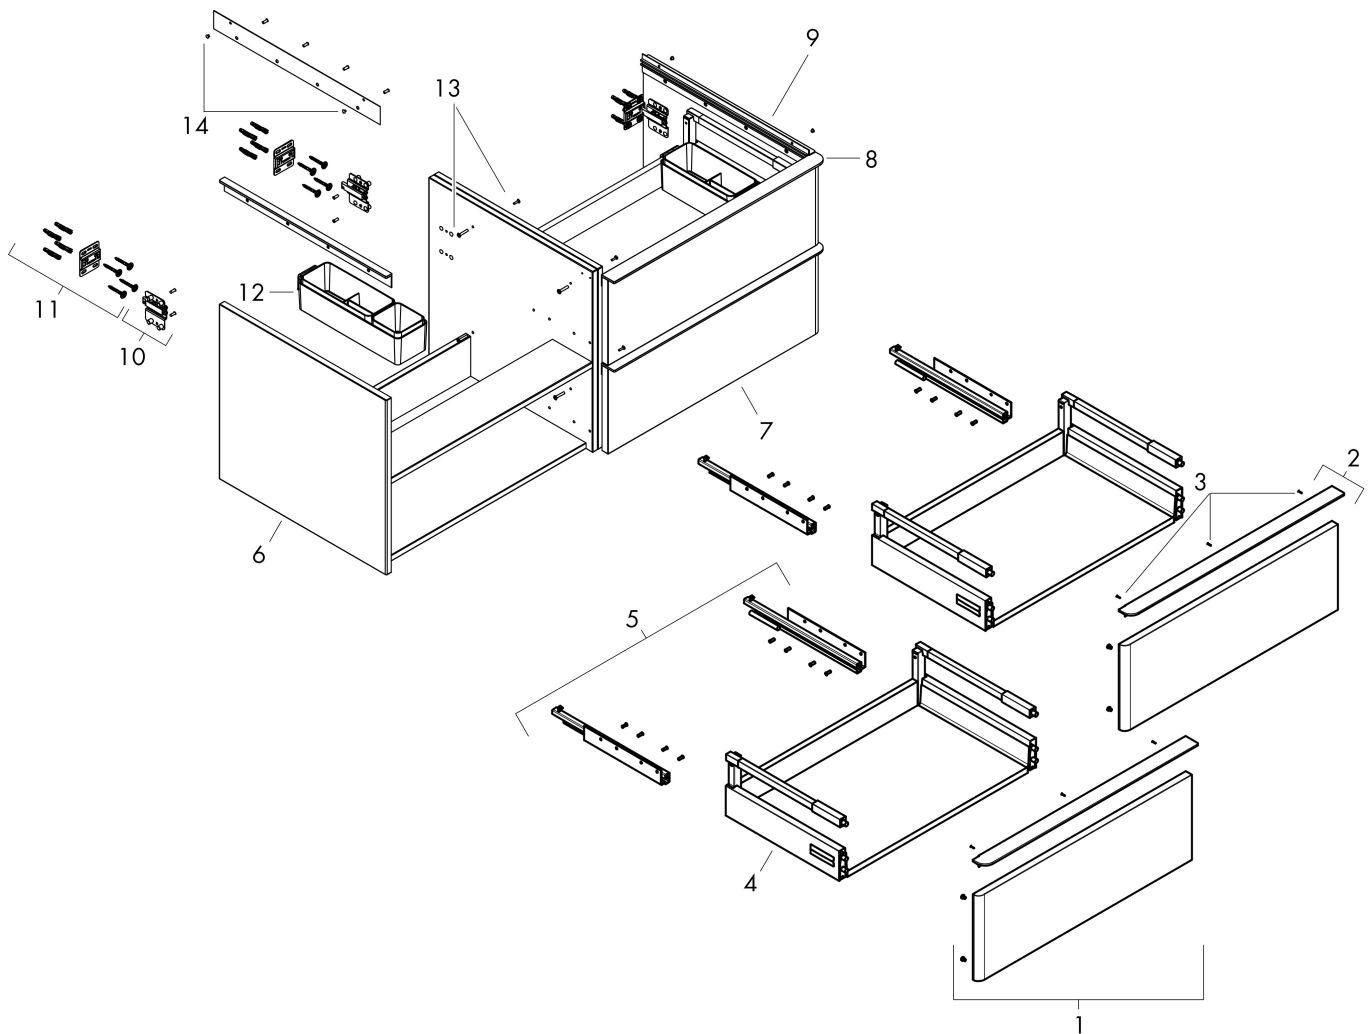

Varumärke	hansgrohe
Art. Namn	Xelu Q Kommod naturlig ek 1360/550 med 4 lådor för bänkskiva och tvättfat
Art. Nr.	54088670
RSK-nr.	8847331
Ytskikt	Yifinish möbel: Naturlig ek, Handtagsyta: Matt svart
Pos	1

Reservdelssritning för byggnadsår: >06/23