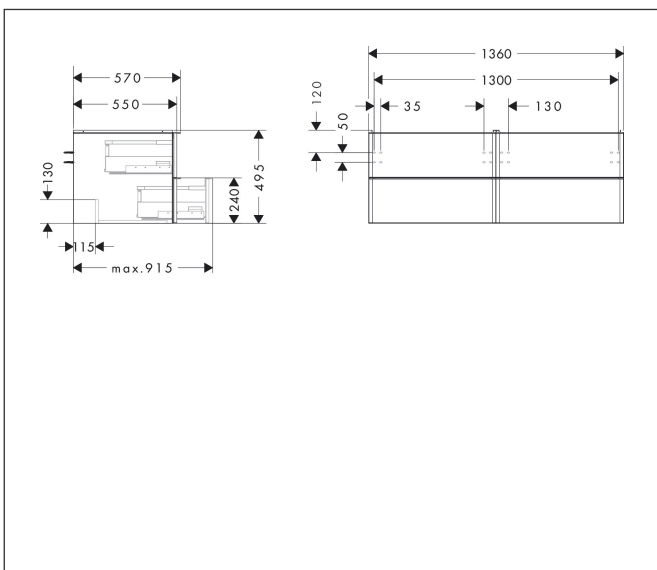

Varumärke	hansgrohe
Art. Namn	Xelu Q Kommod naturlig ek 1360/550 med 4 lådor för bänkskiva och tvättfat
Art. Nr.	54088670
RSK-nr.	8847331
Ytskikt	Yifinish möbel: Naturlig ek, Handtagsyta: Matt svart
Pos	1

Produktbild

Funktioner

- består av: underskåp för tvättbord, lådindelare basuppsättning
- material stomme: MDF
- ytmaterial stomme: termofolie
- material front: MDF
- ytmaterial front: termofolie
- MoistureProof: hållbart material anpassat för fuktiga miljöer
- med handtag
- öppningstyp: helt utdragbar
- material grepp: aluminium
- ytmaterial handtag: pulverbeläggning
- 4 lådor
- utan utskärning för vattenlås
- SoftClose, för mjuk och tyst stängning
- individuellt och flexibelt förvaringsutrymme tack vare invärdig uppdelning
- 2 basuppsättningar med lådindelare igår
- skuggprofil förberedd för montering av handduksstång och hylla
- väggmonterad
- monteringsstillstånd: förmonterad
- med befästningsmaterial
- tvättfat och bänkskiva måste beställas separat

Ritning

Teknologi

Certifikat

Varumärke	hansgrohe
Art. Namn	Xelu Q Kommod naturlig ek 1360/550 med 4 lådor för bänkskiva och tvättfat
Art. Nr.	54088670
RSK-nr.	8847331
Ytskikt	Yifinish möbel: Naturlig ek, Handtagsyta: Matt svart
Pos	1

Reservdelssritning för byggnadsår: >06/23

Varumärke hansgrohe
 Art. Namn **Xelu Q** Kommod naturlig ek 1360/550 med 4 lådor för bänkskiva och tvättfat
 Art. Nr. 54088670
 RSK-nr. 8847331
 Ytskikt Yfinish möbel: Naturlig ek, Handtagsyta: Matt svart
 Pos 1