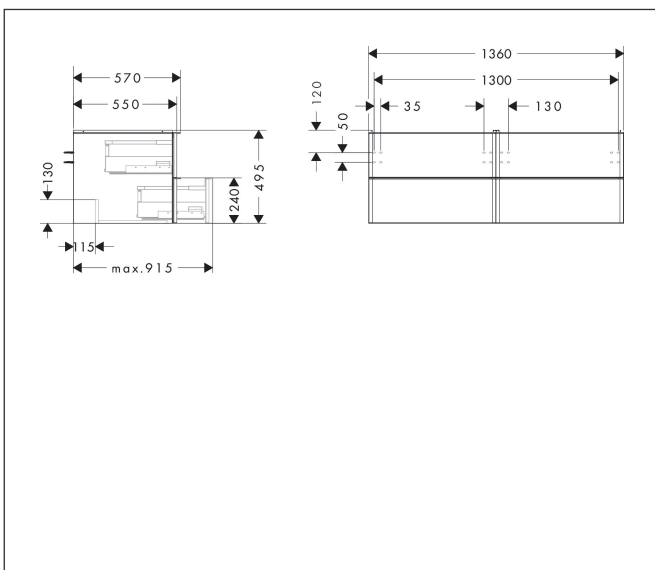

Varumärke	hansgrohe
Art. Namn	Xelu Q Kommod naturlig ek 1360/550 med 4 lådor för bänkskiva och tvättfat
Art. Nr.	54088700
RSK-nr.	8847332
Ytskikt	Yifinish möbel: Naturlig ek, Handtagsyta: Matt vit
Pos	1

Produktbild

Funktioner

- består av: underskåp för tvättbord, lådindelare basuppsättning
- material stomme: MDF
- ytmaterial stomme: termofolie
- material front: MDF
- ytmaterial front: termofolie
- MoistureProof: hållbart material anpassat för fuktiga miljöer
- med handtag
- öppningstyp: helt utdragbar
- material grepp: aluminium
- ytmaterial handtag: pulverbeläggning
- 4 lådor
- utan utskärning för vattenlås
- SoftClose, för mjuk och tyst stängning
- individuellt och flexibelt förvaringsutrymme tack vare invändig uppdelning
- 2 basuppsättningar med lådindelare igår
- skuggprofil förberedd för montering av handduksstång och hylla
- väggmonterad
- monteringsstillstånd: förmonterad
- med befästningsmaterial
- tvättfat och bänkskiva måste beställas separat

Ritning

Teknologi

Certifikat

Varumärke	hansgrohe
Art. Namn	Xelu Q Kommod naturlig ek 1360/550 med 4 lådor för bänkskiva och tvättfat
Art. Nr.	54088700
RSK-nr.	8847332
Ytskikt	Ytfinish möbel: Naturlig ek, Handtagsyta: Matt vit
Pos	1

Reservdelssritning för byggnadsår: >06/23

Varumärke hansgrohe
 Art. Namn **Xelu Q** Kommod naturlig ek 1360/550 med 4 lådor för bänkskiva och tvättfat
 Art. Nr. 54088700
 RSK-nr. 8847332
 Ytskikt Yifinish möbel: Naturlig ek, Handtagsyta: Matt vit
 Pos 1