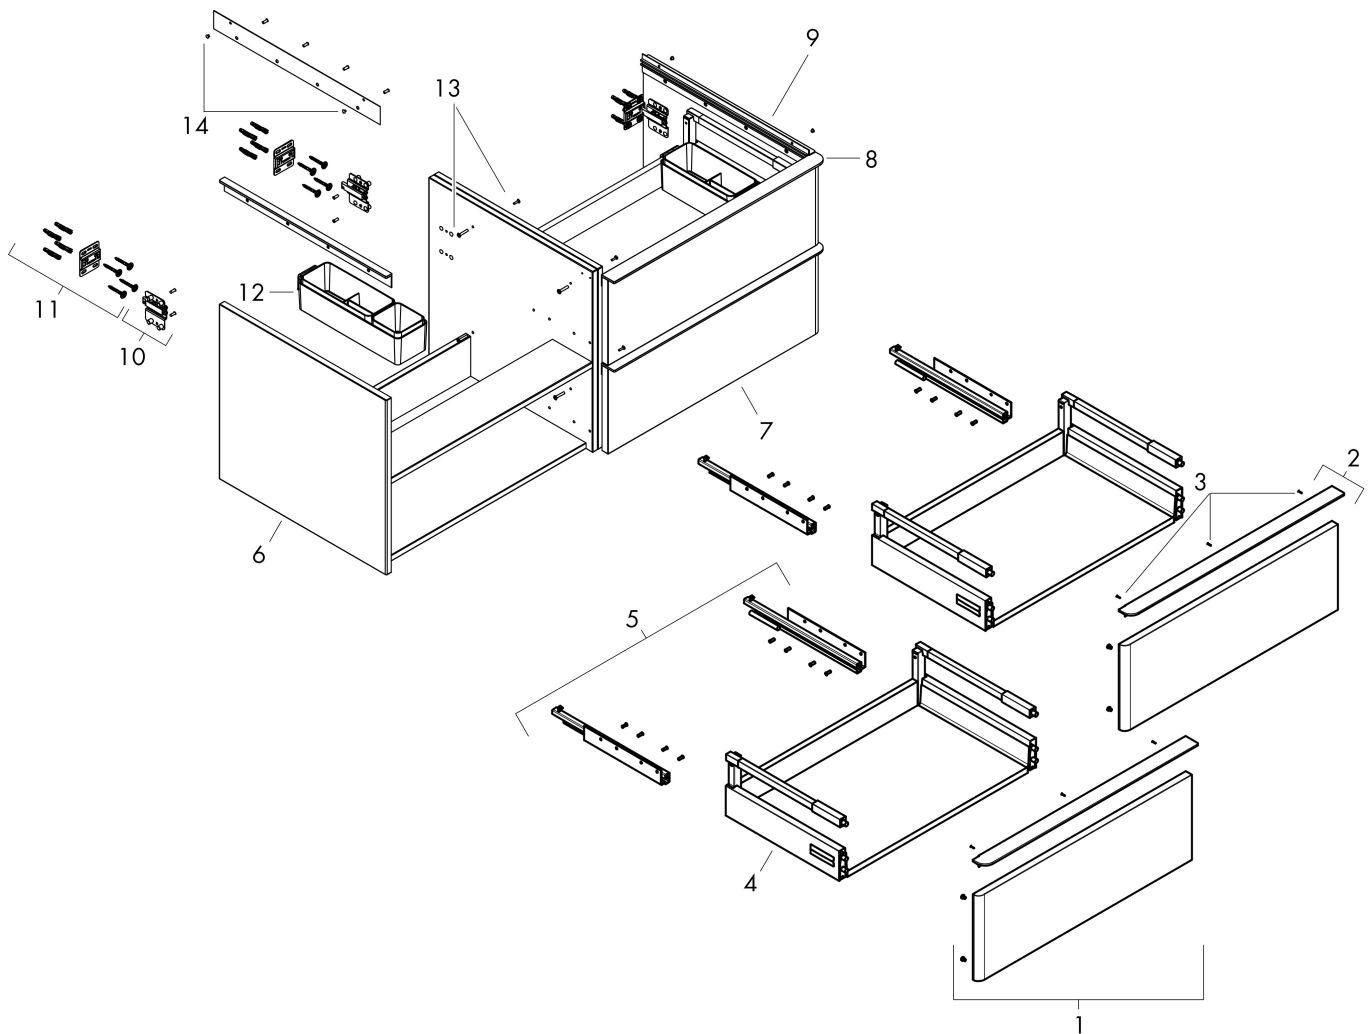

Varumärke	hansgrohe
Art. Namn	Xelu Q Kommod naturlig ek 1360/550 med 4 lådor för bänkskiva och tvättfat
Art. Nr.	54088700
RSK-nr.	8847332
Ytskikt	Ytfinish möbel: Naturlig ek, Handtagsyta: Matt vit
Pos	1

Reservdelssritning för byggnadsår: >06/23