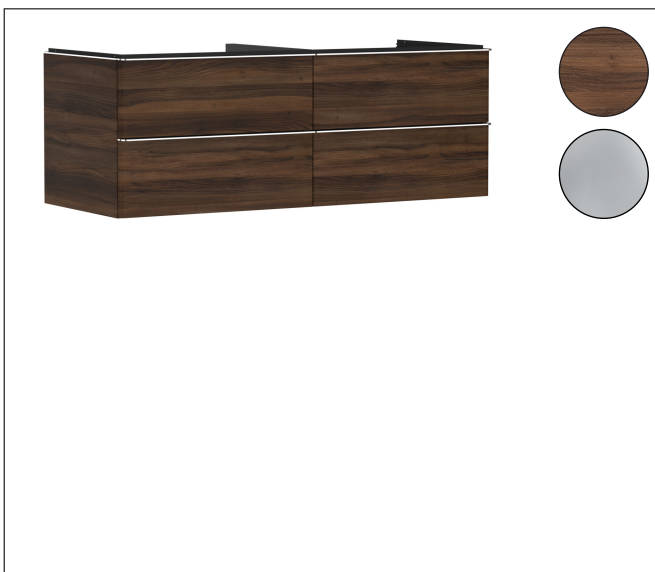

Varumärke	hansgrohe
Art. Namn	Xelu Q Kommod mörk valnöt 1360/550 med 4 lådor för bänkskiva och tvättfat
Art. Nr.	54089000
RSK-nr.	8847333
Ytskikt	Yifinish möbel: Mörk valnöt, Handtagsyta: Krom
Pos	1

Produktbild

Funktioner

- består av: underskåp för tvättbord, lådindelare basuppsättning
- material stomme: MDF
- ytmaterial stomme: termofolie
- material front: MDF
- ytmaterial front: termofolie
- MoistureProof: hållbart material anpassat för fuktiga miljöer
- med handtag
- öppningstyp: helt utdragbar
- material grepp: aluminium
- ytmaterial handtag: blankförkromad
- 4 lådor
- utan utskärning för vattenlås
- SoftClose, för mjuk och tyst stängning
- individuellt och flexibelt förvaringsutrymme tack vare invändig uppdelning
- 2 basuppsättningar med lådindelare igår
- skuggprofil förberedd för montering av handduksstång och hylla
- väggmonterad
- monteringsstillstånd: förmonterad
- med befästningsmaterial
- tvättfat och bänkskiva måste beställas separat

Ritning

Teknologi

Certifikat

Varumärke	hansgrohe
Art. Namn	Xelu Q Kommod mörk valnöt 1360/550 med 4 lådor för bänkskiva och tvättfat
Art. Nr.	54089000
RSK-nr.	8847333
Ytskikt	Ytfinish möbel: Mörk valnöt, Handtagsyta: Krom
Pos	1

Reservdelssritning för byggnadsår: >06/23

Varumärke hansgrohe
 Art. Namn **Xelu Q** Kommod mörk valnöt 1360/550 med 4 lådor för bänkskiva och tvättfat
 Art. Nr. 54089000
 RSK-nr. 8847333
 Ytskikt Yifinish möbel: Mörk valnöt, Handtagsyta: Krom
 Pos 1