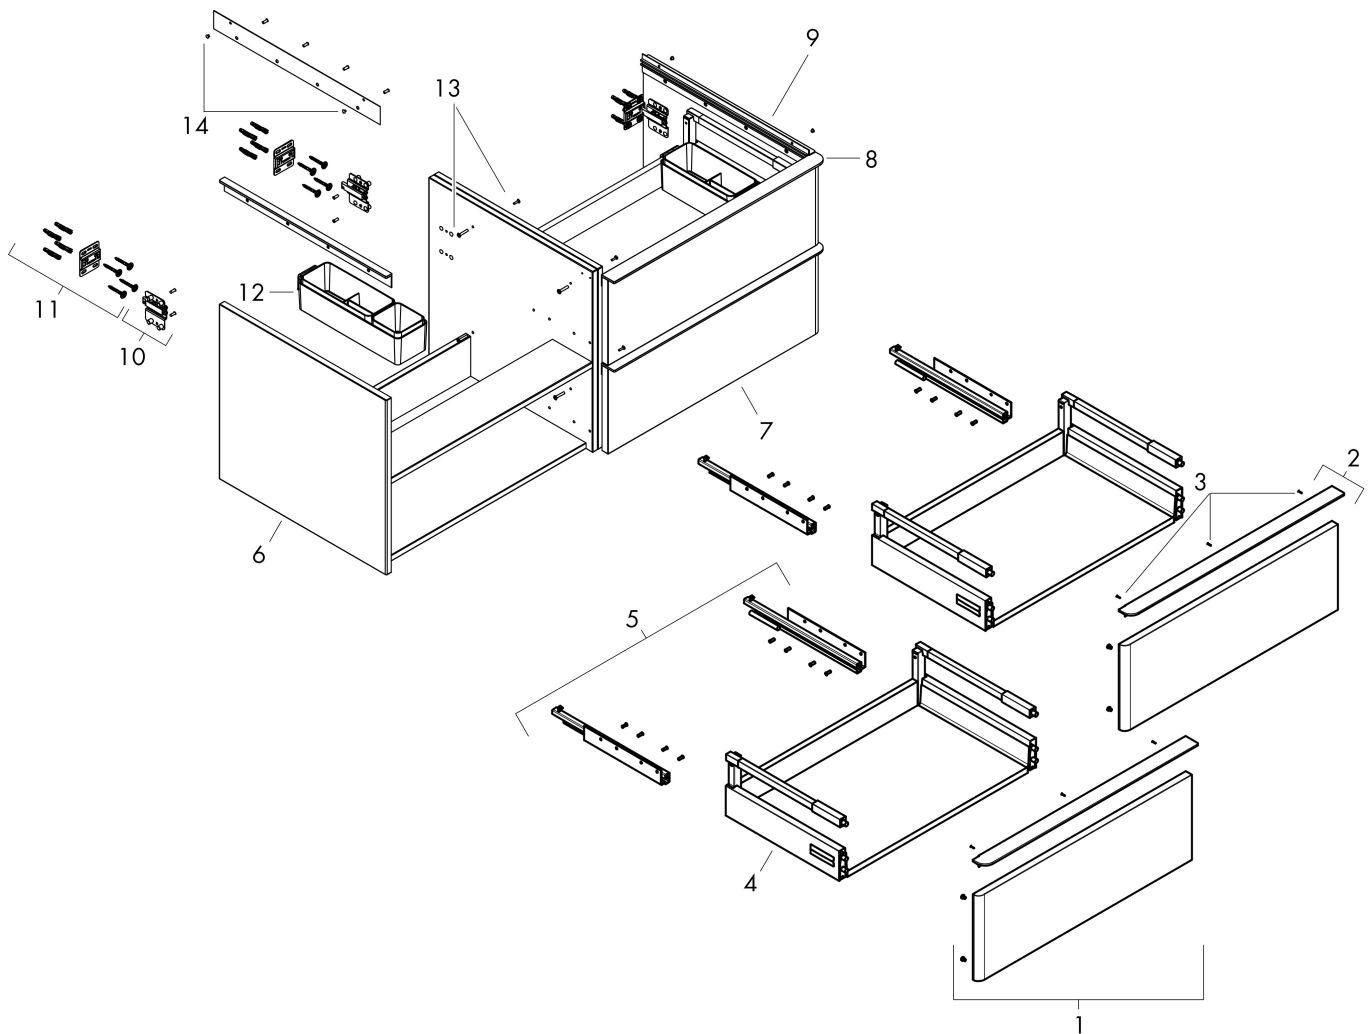

Varumärke	hansgrohe
Art. Namn	Xelu Q Kommod mörk valnöt 1360/550 med 4 lådor för bänkskiva och tvättfat
Art. Nr.	54089000
RSK-nr.	8847333
Ytskikt	Ytfinish möbel: Mörk valnöt, Handtagsyta: Krom
Pos	1

Reservdelssritning för byggnadsår: >06/23