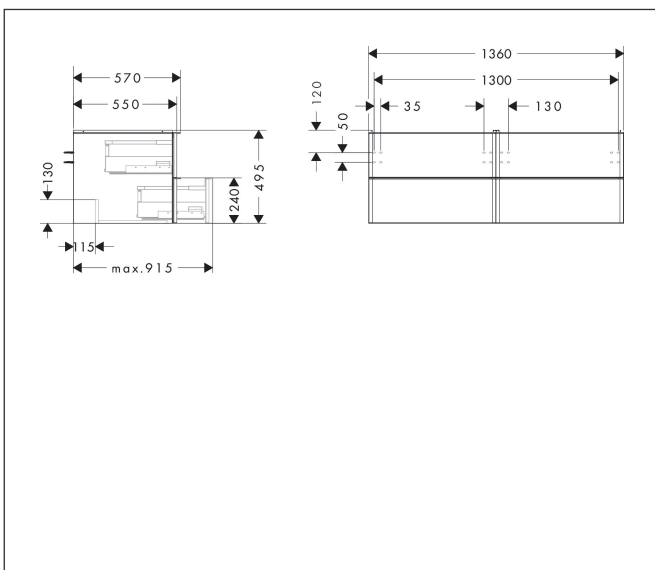

Varumärke	hansgrohe
Art. Namn	Xelu Q Kommod mörk valnöt 1360/550 med 4 lådor för bänkskiva och tvättfat
Art. Nr.	54089000
RSK-nr.	8847333
Ytskikt	Yifinish möbel: Mörk valnöt, Handtagsyta: Krom
Pos	1

Produktbild

Funktioner

- består av: underskåp för tvättbord, lådindelare basuppsättning
- material stomme: MDF
- ytmaterial stomme: termofolie
- material front: MDF
- ytmaterial front: termofolie
- MoistureProof: hållbart material anpassat för fuktiga miljöer
- med handtag
- öppningstyp: helt utdragbar
- material grepp: aluminium
- ytmaterial handtag: blankförkromad
- 4 lådor
- utan utskärning för vattenlås
- SoftClose, för mjuk och tyst stängning
- individuellt och flexibelt förvaringsutrymme tack vare invändig uppdelning
- 2 basuppsättningar med lådindelare igår
- skuggprofil förberedd för montering av handduksstång och hylla
- väggmonterad
- monteringsstillstånd: förmonterad
- med befästningsmaterial
- tvättfat och bänkskiva måste beställas separat

Ritning

Teknologi

Certifikat