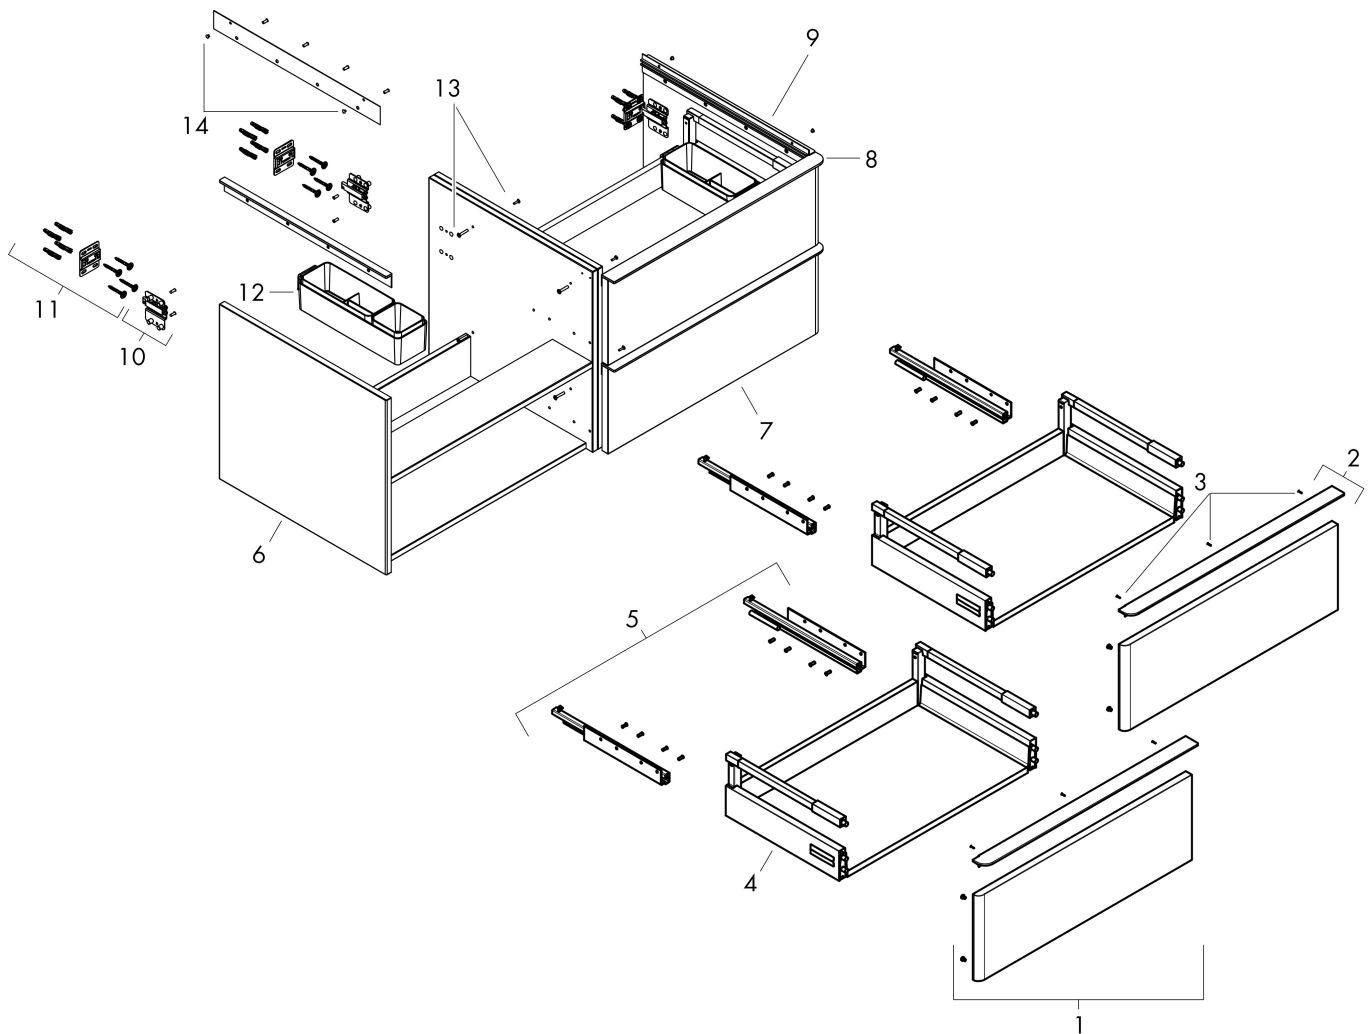

Varumärke	hansgrohe
Art. Namn	Xelu Q Kommod mörk valnöt 1360/550 med 4 lådor för bänkskiva och tvättfat
Art. Nr.	54089700
RSK-nr.	8847335
Ytskikt	Ytfinish möbel: Mörk valnöt, Handtagsyta: Matt vit
Pos	1

Reservdelssritning för byggnadsår: >06/23