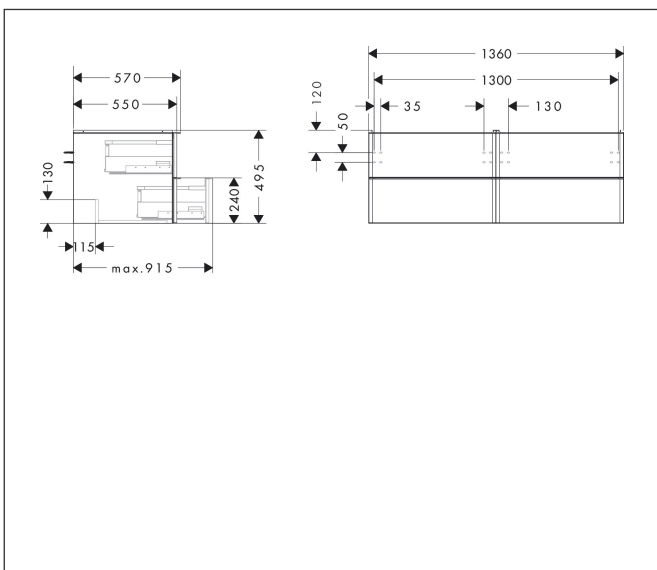

Varumärke	hansgrohe
Art. Namn	Xelu Q Kommod mörk valnöt 1360/550 med 4 lådor för bänkskiva och tvättfat
Art. Nr.	54089700
RSK-nr.	8847335
Ytskikt	Yifinish möbel: Mörk valnöt, Handtagsyta: Matt vit
Pos	1

Produktbild

Funktioner

- består av: underskåp för tvättbord, lådindelare basuppsättning
- material stomme: MDF
- ytmaterial stomme: termofolie
- material front: MDF
- ytmaterial front: termofolie
- MoistureProof: hållbart material anpassat för fuktiga miljöer
- med handtag
- öppningstyp: helt utdragbar
- material grepp: aluminium
- ytmaterial handtag: pulverbeläggning
- 4 lådor
- utan utskärning för vattenlås
- SoftClose, för mjuk och tyst stängning
- individuellt och flexibelt förvaringsutrymme tack vare invärdig uppdelning
- 2 basuppsättningar med lådindelare igår
- skuggprofil förberedd för montering av handduksstång och hylla
- väggmonterad
- monteringsstillstånd: förmonterad
- med befästningsmaterial
- tvättfat och bänkskiva måste beställas separat

Ritning

Teknologi

Certifikat