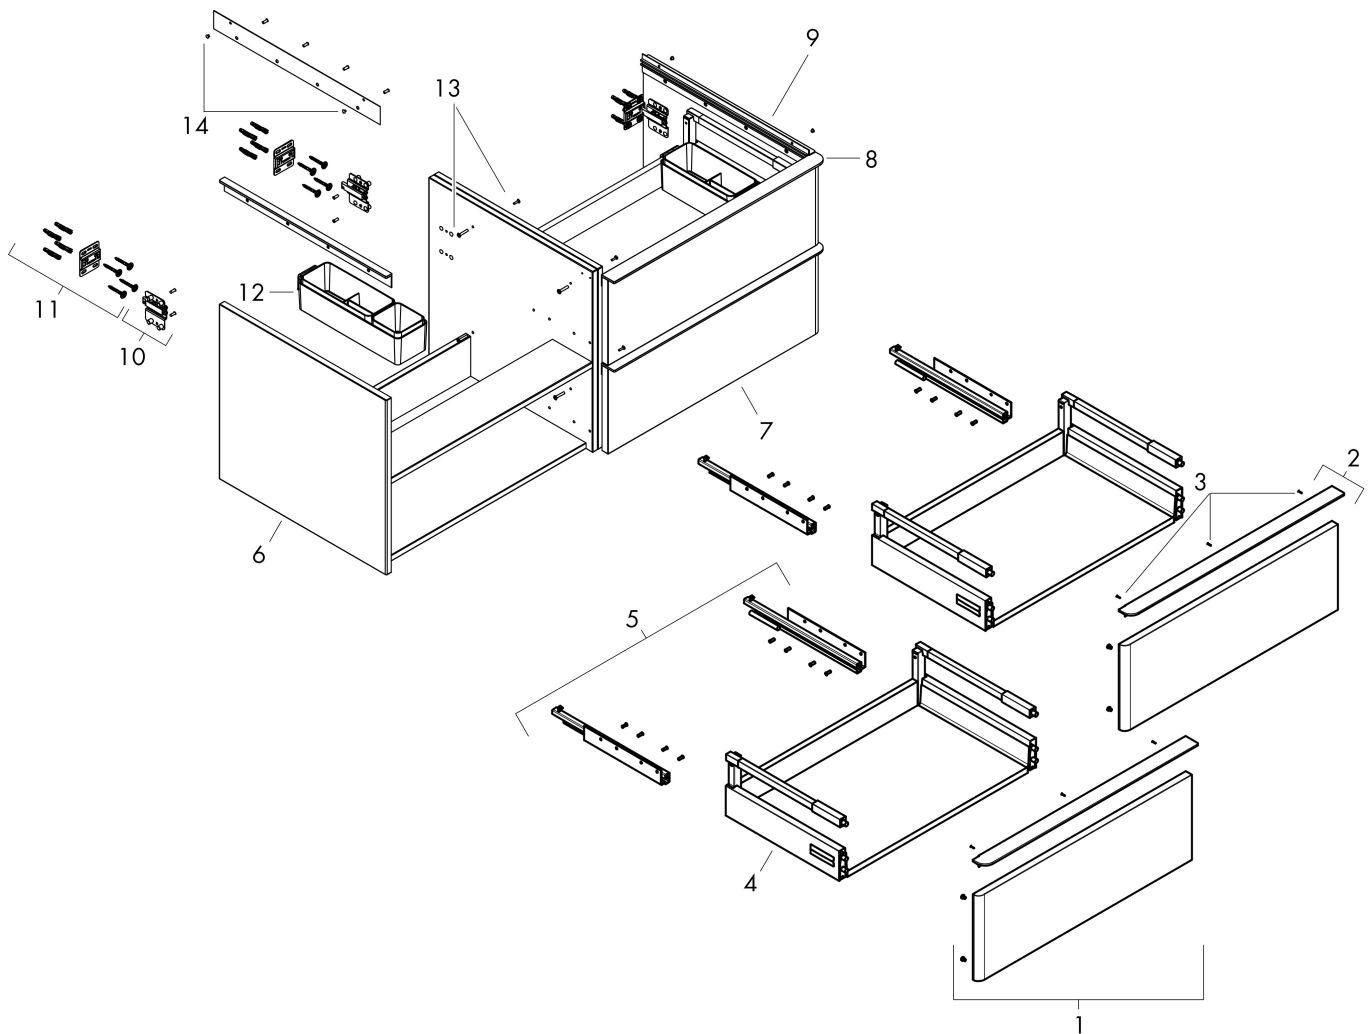

Varumärke	hansgrohe
Art. Namn	Xelu Q Kommod vit högglans 1560/550 med 4 lådor för bänkskiva och tvättfat
Art. Nr.	54090700
RSK-nr.	8847338
Ytskikt	Yifinish möbel: Vit högglans, Handtagsyta: Matt vit
Pos	1

Reservdelssritning för byggnadsår: >06/23