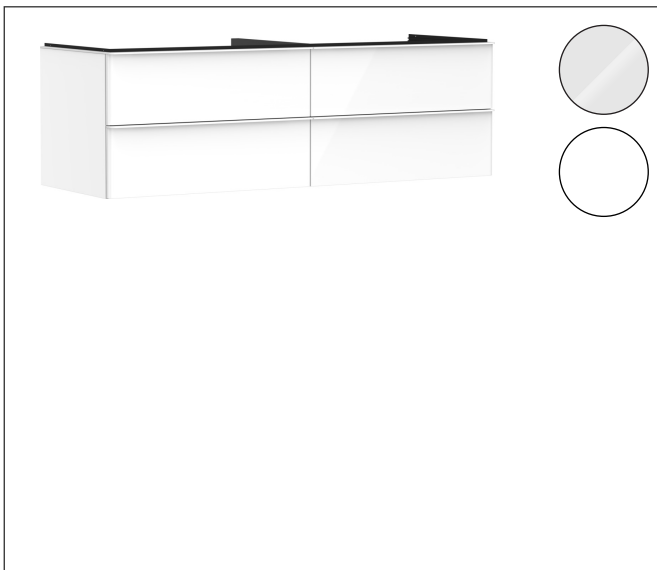

Varumärke	hansgrohe
Art. Namn	Xelu Q Kommod vit högglans 1560/550 med 4 lådor för bänkskiva och tvättfat
Art. Nr.	54090700
RSK-nr.	8847338
Ytskikt	Yifinish möbel: Vit högglans, Handtagsyta: Matt vit
Pos	1

Produktbild

Funktioner

- består av: underskåp för tvättbord, lådindelare basuppsättning
- material stomme: MDF
- ytmaterial stomme: termofolie
- material front: MDF
- ytmaterial front: termofolie
- MoistureProof: hållbart material anpassat för fuktiga miljöer
- med handtag
- öppningstyp: helt utdragbar
- material grepp: aluminium
- ytmaterial handtag: pulverbeläggning
- 4 lådor
- utan utskärning för vattenlås
- SoftClose, för mjuk och tyst stängning
- individuellt och flexibelt förvaringsutrymme tack vare invärdig uppdelning
- 2 basuppsättningar med lådindelare igår
- skuggprofil förberedd för montering av handduksstång och hylla
- väggmonterad
- monteringsstillstånd: förmonterad
- med befästningsmaterial
- tvättfat och bänkskiva måste beställas separat

Ritning

Teknologi

Certifikat

Varumärke	hansgrohe
Art. Namn	Xelu Q Kommod vit högglans 1560/550 med 4 lådor för bänkskiva och tvättfat
Art. Nr.	54090700
RSK-nr.	8847338
Ytskikt	Yifinish möbel: Vit högglans, Handtagsyta: Matt vit
Pos	1

Reservdelssritning för byggnadsår: >06/23

Varumärke hansgrohe
 Art. Namn **Xelu Q** Kommod vit högglans 1560/550 med 4 lådor för bänkskiva och tvättfat
 Art. Nr. 54090700
 RSK-nr. 8847338
 Ytskikt Yfinish möbel: Vit högglans, Handtagsyta: Matt vit
 Pos 1