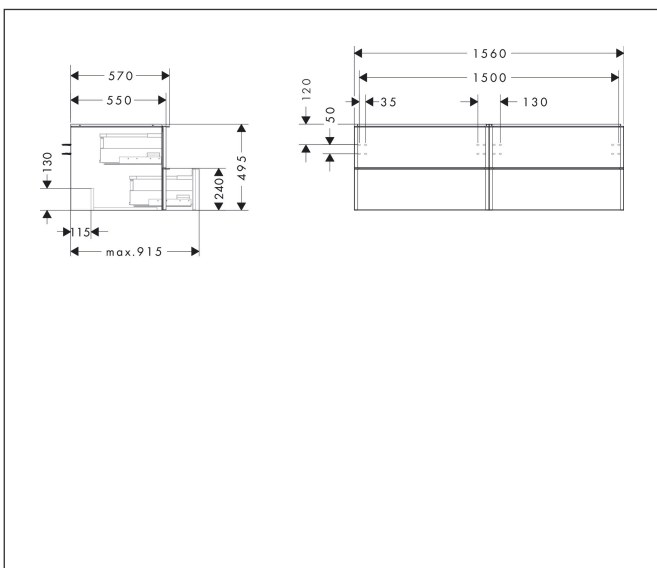

Varumärke	hansgrohe
Art. Namn	Xelu Q Kommod vit högglans 1560/550 med 4 lådor för bänkskiva och tvättfat
Art. Nr.	54090700
RSK-nr.	8847338
Ytskikt	Yifinish möbel: Vit högglans, Handtagsyta: Matt vit
Pos	1

Produktbild

Funktioner

- består av: underskåp för tvättbord, lådindelare basuppsättning
- material stomme: MDF
- ytmaterial stomme: termofolie
- material front: MDF
- ytmaterial front: termofolie
- MoistureProof: hållbart material anpassat för fuktiga miljöer
- med handtag
- öppningstyp: helt utdragbar
- material grepp: aluminium
- ytmaterial handtag: pulverbeläggning
- 4 lådor
- utan utskärning för vattenlås
- SoftClose, för mjuk och tyst stängning
- individuellt och flexibelt förvaringsutrymme tack vare invärdig uppdelning
- 2 basuppsättningar med lådindelare igår
- skuggprofil förberedd för montering av handduksstång och hylla
- väggmonterad
- monteringsstillstånd: förmonterad
- med befästningsmaterial
- tvättfat och bänkskiva måste beställas separat

Ritning

Teknologi

Certifikat