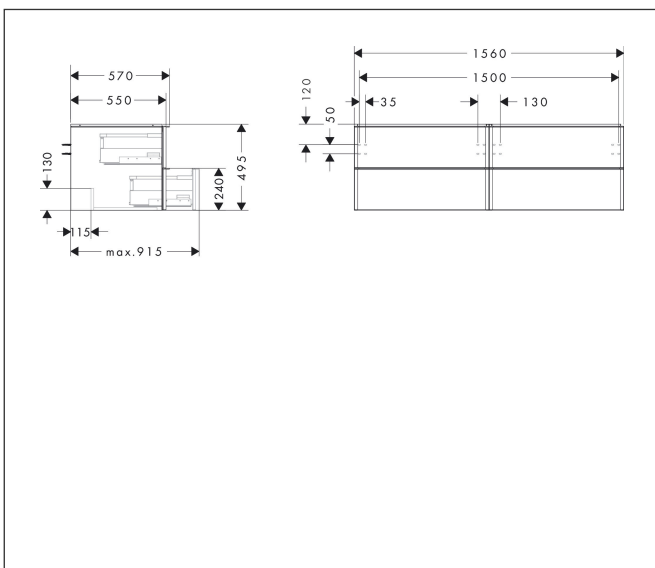

Varumärke	hansgrohe
Art. Namn	Xelu Q Kommod mörk valnöt 1560/550 med 4 lådor för bänkskiva och tvättfat
Art. Nr.	54093000
RSK-nr.	8847345
Ytskikt	Yifinish möbel: Mörk valnöt, Handtagsyta: Krom
Pos	1

Produktbild

Funktioner

- består av: underskåp för tvättbord, lådindelare basuppsättning
- material stomme: MDF
- ytmaterial stomme: termofolie
- material front: MDF
- ytmaterial front: termofolie
- MoistureProof: hållbart material anpassat för fuktiga miljöer
- med handtag
- öppningstyp: helt utdragbar
- material grepp: aluminium
- ytmaterial handtag: blankförkromad
- 4 lådor
- utan utskärning för vattenlås
- SoftClose, för mjuk och tyst stängning
- individuellt och flexibelt förvaringsutrymme tack vare invändig uppdelning
- 2 basuppsättningar med lådindelare igår
- skuggprofil förberedd för montering av handduksstång och hylla
- väggmonterad
- monteringsstillstånd: förmonterad
- med befästningsmaterial
- tvättfat och bänkskiva måste beställas separat

Ritning

Teknologi

Certifikat