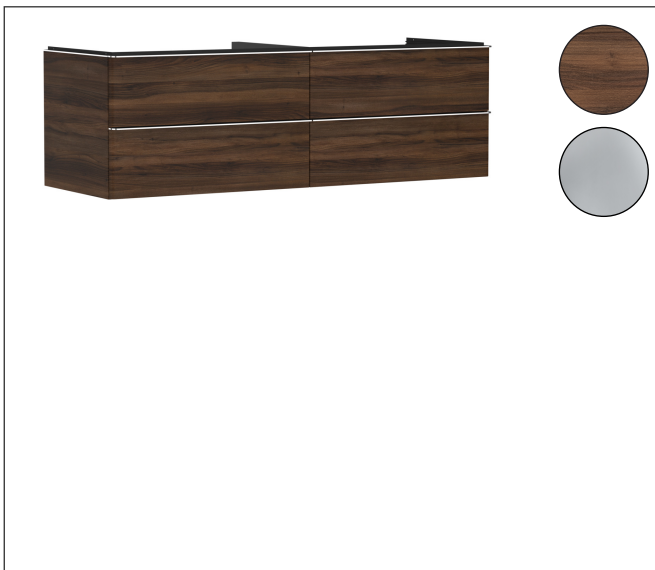

Varumärke	hansgrohe
Art. Namn	<b>Xelu Q</b> Kommod mörk valnöt 1560/550 med 4 lådor för bänkskiva och tvättfat
Art. Nr.	54093000
RSK-nr.	8847345
Ytskikt	Yifinish möbel: Mörk valnöt, Handtagsyta: Krom
Pos	1

## Produktbild

## Funktioner

- består av: underskåp för tvättbord, lådindelare basuppsättning
- material stomme: MDF
- ytmaterial stomme: termofolie
- material front: MDF
- ytmaterial front: termofolie
- MoistureProof: hållbart material anpassat för fuktiga miljöer
- med handtag
- öppningstyp: helt utdragbar
- material grepp: aluminium
- ytmaterial handtag: blankförkromad
- 4 lådor
- utan utskärning för vattenlås
- SoftClose, för mjuk och tyst stängning
- individuellt och flexibelt förvaringsutrymme tack vare invändig uppdelning
- 2 basuppsättningar med lådindelare igår
- skuggprofil förberedd för montering av handduksstång och hylla
- väggmonterad
- monteringsstillstånd: förmonterad
- med befästningsmaterial
- tvättfat och bänkskiva måste beställas separat