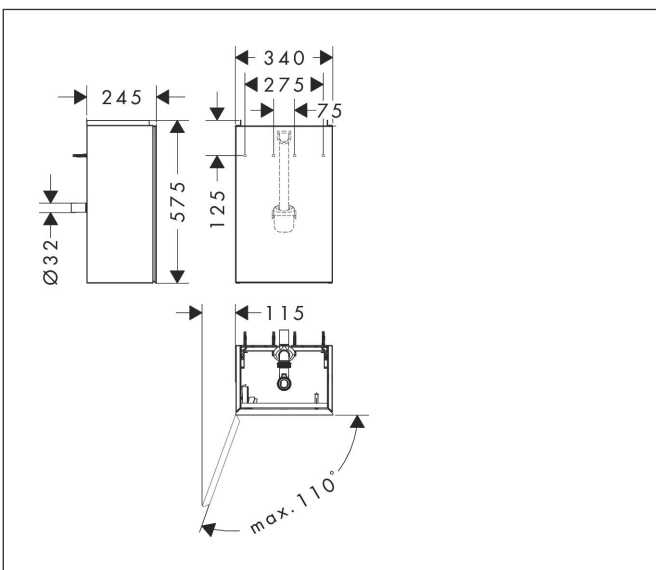

Varumärke	hansgrohe
Art. Namn	Xevolos E Kommod matt vit 340/245 för handfat, dörrgångjärn till vänster
Art. Nr.	54166320
RSK-nr.	8847348
Ytskikt	Yfinish stomme: Matt vit, Yfinish front: Metallisk vit
Pos	1

Produktbild

Funktioner

- består av: underskåp för tvättbord, platsbesparande vattenlås
- material stomme: MDF
- ytmaterial stomme: lack
- material front: glas
- ytmaterial front: metallisk (satin)
- material frontram: aluminium
- ytmaterial frontram: pulverlack (stomfärg)
- SmoothSurface: slät och jämn för en fantastisk känsla
- AntiFingerprint: motverkar fingeravtryck
- MoistureProof: hållbart material anpassat för fuktiga miljöer
- utan handtag
- öppnas med PushOpen-funktion
- öppningstyp: dörr
- 1 dörr
- dörrgångjärn: vänster
- 1 platsbesparande vattenlås ingår med vattentätning 50 mm
- väggmonterad
- monteringsstillstånd: förmonterad
- med befästningsmaterial
- handfat måste beställas separat
- Aluminiumram i stommens färg

Ritning

Teknologi

Certifikat