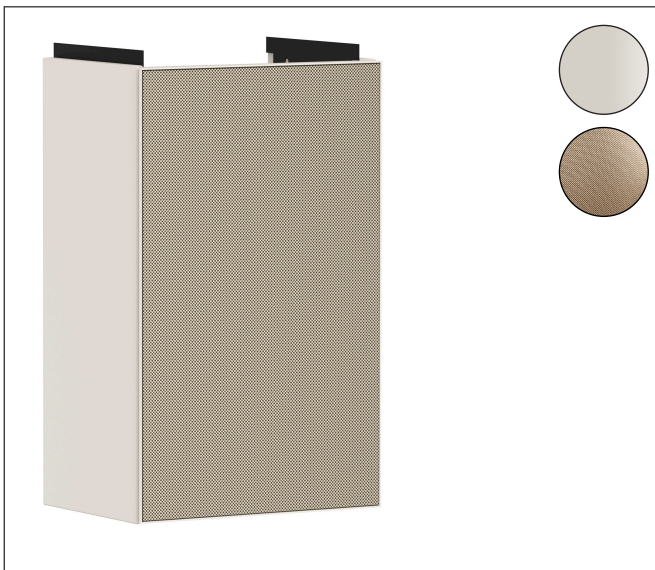

Varumärke	hansgrohe
Art. Namn	<b>Xevolos E</b> Kommod 340/245 för handfat, dörrgångjärn till vänster
Art. Nr.	54167390
RSK-nr.	8847351
Ytskikt	Yfinish stomme: Matt sandbeige, Yfinish front: Mönstrad brons
Pos	1

## Produktbild

## Funktioner

- består av: underskåp för tvättbord, platsbesparande vattenlås
- material stomme: MDF
- ytmaterial stomme: lack
- material front: keramik
- ytmaterial front: keramik med mikrotextur
- material frontram: aluminium
- ytmaterial frontram: pulverlack (stomfärg)
- SmoothSurface: slät och jämn för en fantastisk känsla
- AntiFingerprint: motverkar fingeravtryck
- MoistureProof: hållbart material anpassat för fuktiga miljöer
- utan handtag
- öppnas med PushOpen-funktion
- öppningstyp: dörr
- 1 dörr
- dörrgångjärn: vänster
- 1 platsbesparande vattenlås ingår med vattentätning 50 mm
- väggmonterad
- monteringsstillstånd: förmonterad
- med befästningsmaterial
- handfat måste beställas separat
- Aluminiumram i stommens färg

## Certifikat

Varumärke	hansgrohe
Art. Namn	<b>Xevolos E</b> Kommod 340/245 för handfat, dörrgångjärn till vänster
Art. Nr.	54167390
RSK-nr.	8847351
Ytskikt	Yfinish stomme: Matt sandbeige, Yfinish front: Mönstrad brons
Pos	1