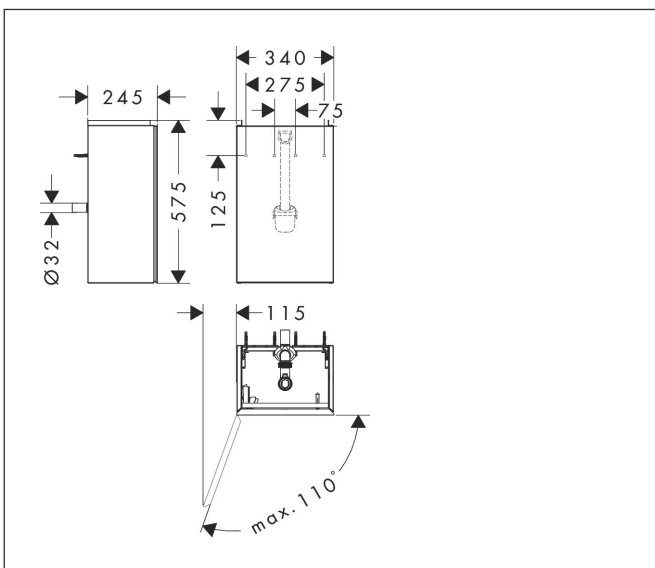

Varumärke	hansgrohe
Art. Namn	Xevolos E Kommod 340/245 för handfat, dörrgångjärn till vänster
Art. Nr.	54167390
RSK-nr.	8847351
Ytskikt	Yfinish stomme: Matt sandbeige, Yfinish front: Mönstrad brons
Pos	1

Produktbild

Funktioner

- består av: underskåp för tvättbord, platsbesparande vattenlås
- material stomme: MDF
- ytmaterial stomme: lack
- material front: keramik
- ytmaterial front: keramik med mikrotextur
- material frontram: aluminium
- ytmaterial frontram: pulverlack (stomfärg)
- SmoothSurface: slät och jämn för en fantastisk känsla
- AntiFingerprint: motverkar fingeravtryck
- MoistureProof: hållbart material anpassat för fuktiga miljöer
- utan handtag
- öppnas med PushOpen-funktion
- öppningstyp: dörr
- 1 dörr
- dörrgångjärn: vänster
- 1 platsbesparande vattenlås ingår med vattentätning 50 mm
- väggmonterad
- monteringsstillstånd: förmonterad
- med befästningsmaterial
- handfat måste beställas separat
- Aluminiumram i stommens färg

Ritning

Teknologi

Certifikat