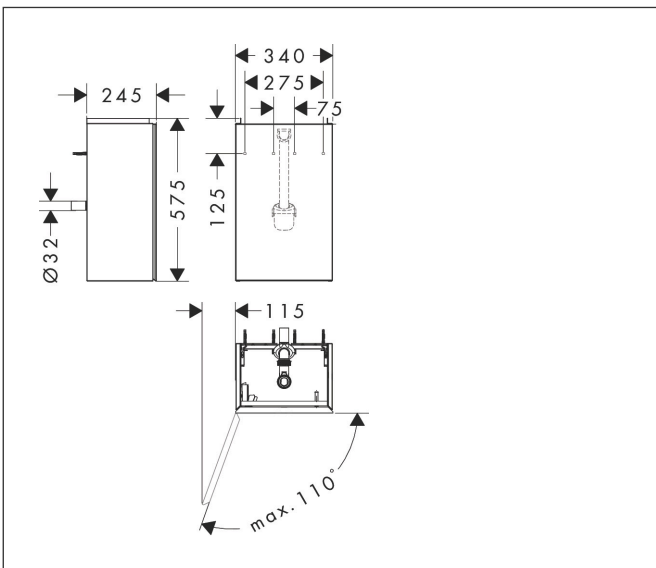

Varumärke	hansgrohe
Art. Namn	Xevolos E Kommod 340/245 för handfat, dörrgångjärn till vänster
Art. Nr.	54167730
RSK-nr.	8847352
Ytskikt	Yfinish stomme: Matt sandbeige, Yfinish front: Mörk ek
Pos	1

Produktbild

Funktioner

- består av: underskåp för tvättbord, platsbesparande vattenlås
- material stomme: MDF
- ytmaterial stomme: lack
- material front: kompakt laminerad skiva
- ytmaterial front: laminat (HPL)
- material frontram: aluminium
- ytmaterial frontram: pulverlack (stomfärg)
- SmoothSurface: slät och jämn för en fantastisk känsla
- AntiFingerprint: motverkar fingeravtryck
- MoistureProof: hållbart material anpassat för fuktiga miljöer
- utan handtag
- öppnas med PushOpen-funktion
- öppningstyp: dörr
- 1 dörr
- dörrgångjärn: vänster
- 1 platsbesparande vattenlås ingår med vattentätning 50 mm
- väggmonterad
- monteringsstillstånd: förmonterad
- med befästningsmaterial
- handfat måste beställas separat
- Aluminiumram i stommens färg

Ritning

Teknologi

Certifikat

Varumärke	hansgrohe
Art. Namn	Xevolos E Kommod 340/245 för handfat, dörrgångjärn till vänster
Art. Nr.	54167730
RSK-nr.	8847352
Ytskikt	Yfinish stomme: Matt sandbeige, Yfinish front: Mörk ek
Pos	1

Reservdelsritning för byggnadsår: >06/23

Varumärke hansgrohe
 Art. Namn **Xevolos E** Kommod 340/245 för handfat, dörrgångjärn till vänster
 Art. Nr. 54167730
 RSK-nr. 8847352
 Ytskikt Yfinish stomme: Matt sandbeige, Yfinish front: Mörk ek
 Pos 1